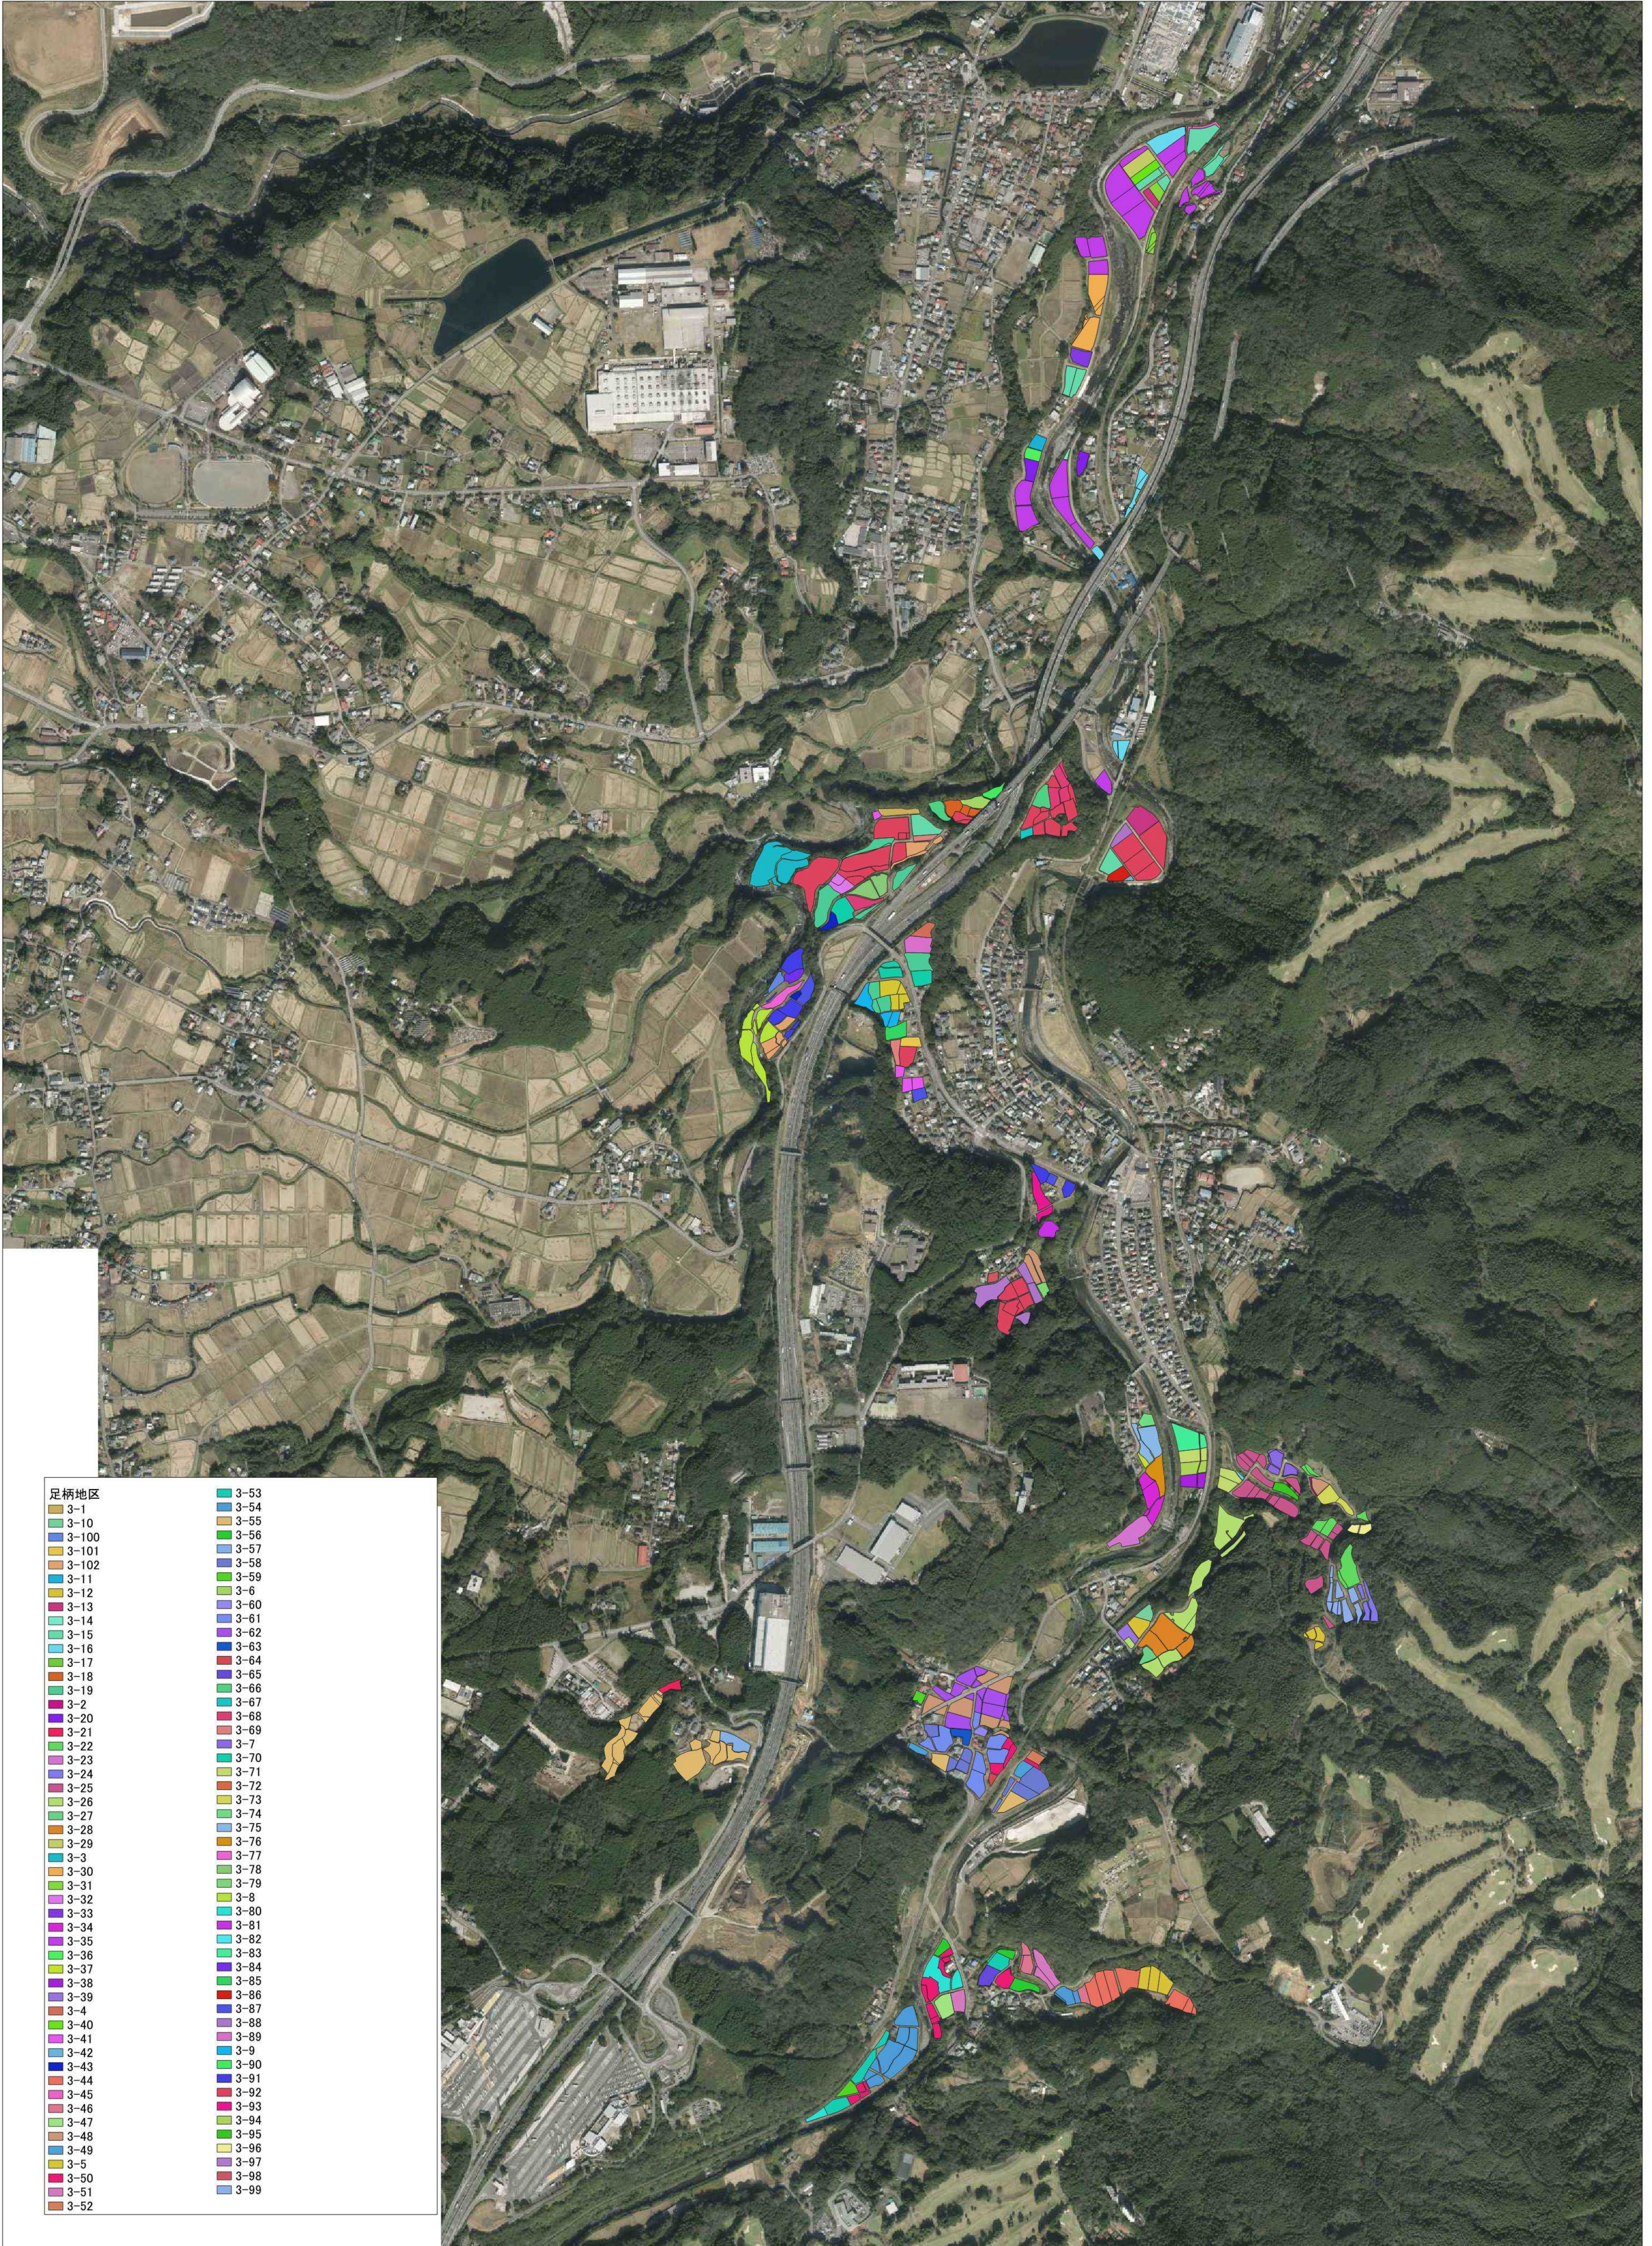

# 目標地図(成美地区)

成美地区	
1-1	1-47
1-10	1-48
1-11	1-49
1-12	1-5
1-13	1-50
1-14	1-51
1-15	1-52
1-16	1-53
1-17	1-54
1-18	1-55
1-19	1-56
1-2	1-57
1-20	1-58
1-21	1-59
1-22	1-6
1-23	1-60
1-24	1-61
1-25	1-62
1-26	1-63
1-27	1-64
1-28	1-65
1-29	1-66
1-3	1-67
1-30	1-68
1-31	1-69
1-32	1-7
1-33	1-70
1-34	1-71
1-35	1-72
1-36	1-73
1-37	1-74
1-38	1-75
1-39	1-76
1-4	1-77
1-40	1-78
1-41	1-79
1-42	1-8
1-43	1-80
1-44	1-81
1-45	1-82
1-46	1-9

# 目標地図(足柄地区)

# 目標地図(用沢)

# 目標地図(大胡田・下古城)