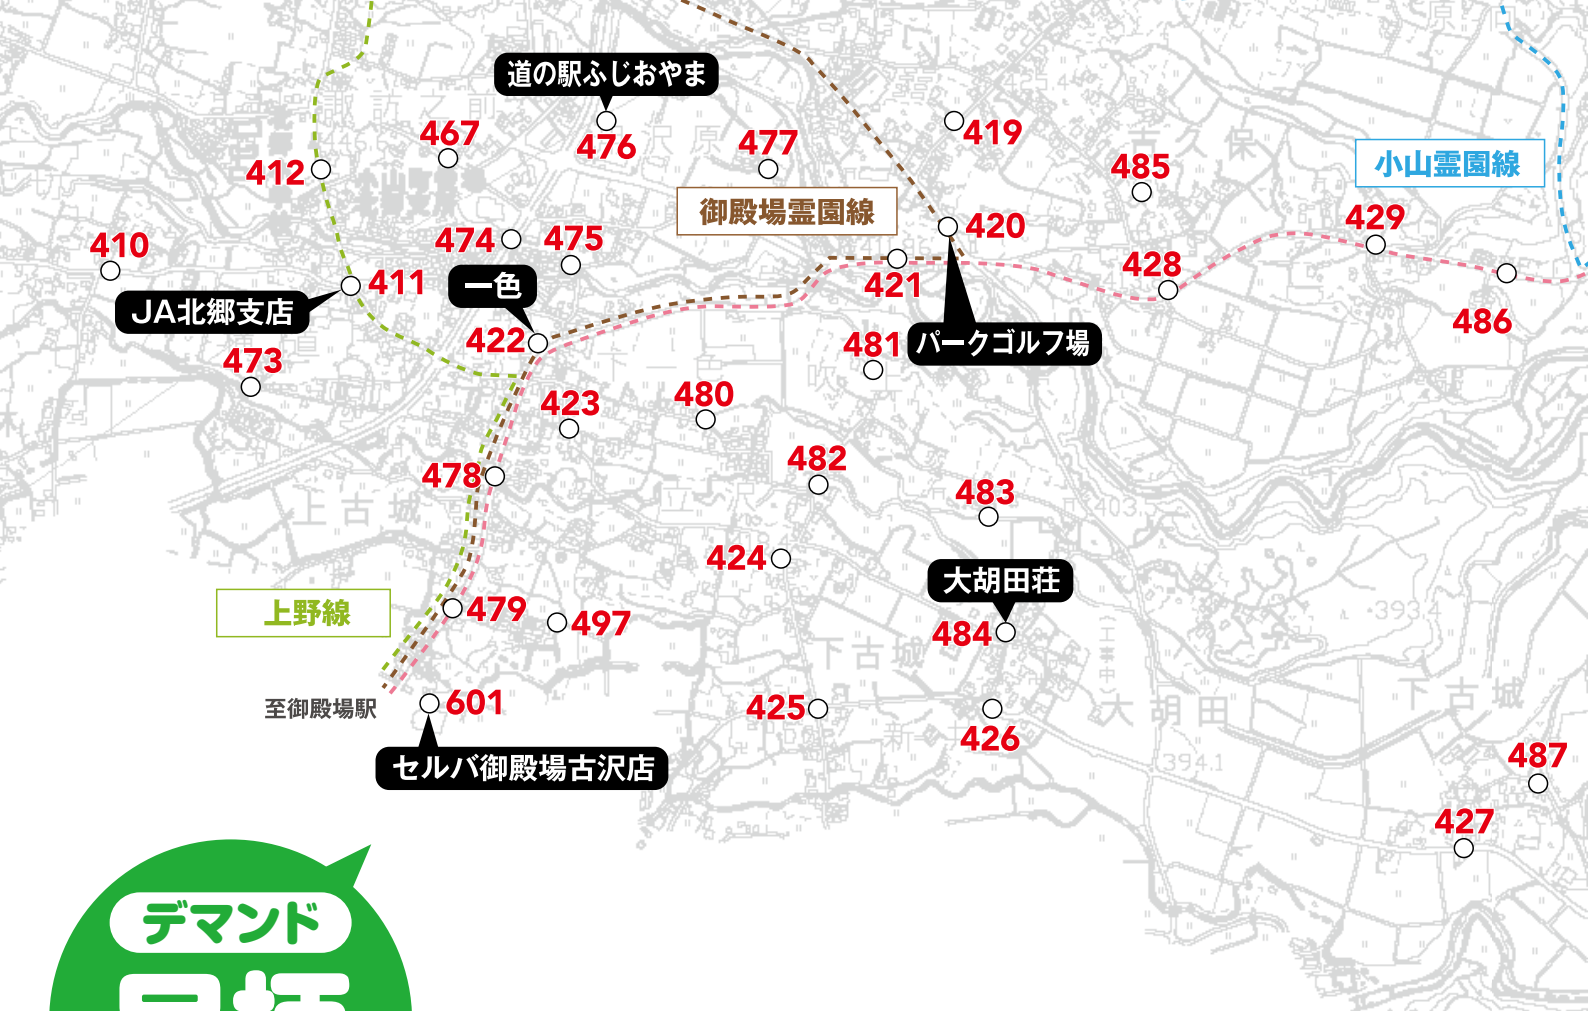

バス停 No	バス停名称
136	小山 1区GS 2
137	小山 1区GS 3
138	平成の杜★
139	東名小山 (上り)
140	旧するがおよまこども園第1園舎★
141	生土GS 1
142	生土公民館★
143	富士紡正和寮
144	ローソン小山町白岩店
145	正福寺入口
146	下谷公民館★
147	小山 4区GS 1
148	小山 4区掲示板
149	小山 4区GS 2
150	小山 4区第2コミセン入口
151	中島上ノ畑
152	生土大原
153	生土GS 2
154	宮ノ台GS
155	小山 3区GS 1
156	滝沢GS
157	八重桐の池
158	富士山麓フロンティアパーク1
159	ハイテクパーク富士小山1
201	所領
202	坪入橋
203	ネイルサロンイビザ前
204	八坂神社前
205	十輪寺
206	小山郵便局前★
207	谷戸
208	明倫小入口
209	菅沼 1
210	菅沼 2
211	大久保
212	明倫小学校★
213	小山葬祭センター駐車場★
214	上合
215	菅沼郵便局前★
216	茅沼
217	アルテミラ製缶
218	原向GS 1
219	南藤曲GS 1
220	南藤曲団地
221	南藤曲GS 2
222	茅沼GS 1
223	宮ノ脇GS
224	なかがわ医院★
225	ポテト小山店
226	谷戸GS 1
227	谷戸GS 2
228	大脇GS 1
229	坂下GS 1
230	所領児童公園横
231	須川フィッシングパーク★
232	すがぬまこども園★
233	駿東学園★
234	シルバーワークプラザ★
235	茅沼団地
417	原向穂見神社前
418	阿多野交差点前
428	吉久保
429	吉久保坂下
485	明倫館
486	吉久保神出

**運行日** 平日 8:00~19:00  
土日祝 8:00~18:00 (12/31~1/3のみ運休)

**運行車両** ミニバン (8人乗り※運転士含む) で運行

**予約受付**

8日前から乗車直前まで

**電話** 080-6545-6816  
8:00~18:00 (12/31~1/3を除く)

**アプリ**

※GS…ゴミステーション  
★は現場にバス停の標識がありません。

**デマンド  
足柄  
地区**

**路線バス**

**無料Wi-Fi使えます!**

**OYAMA DEMAND**

バス停 No	バス停名称
205	十輪寺
214	上合
218	原向GS 1
228	大脇GS 1
301	新町
302	竹の下

バス停 No	バス停名称
303	足柄地区コミュニティセンター
304	足柄駅
305	J A足柄支店
306	小山高校
307	足柄ふれあい公園入口
308	向桑木
309	桑木踏切
310	桑木公民館
311	桑木上ノ山
312	桑木原
313	小見山酒店
314	新柴入口
315	落合河原橋前
316	旧ボーイスカウト小屋前
317	東名足柄
318	あしがら温泉
319	足柄駅前郵便局★
320	ロイヤルヒルズツタヤGS
321	向方・水辺公園GS
322	向方GS 1
323	地蔵尊前GS
324	観音堂・式部田GS
325	新柴GS 1
326	山久荘前
327	PGM 御殿場カントリークラブ入口
328	足柄SA (上り) 入口
329	足柄SA (下り) 入口
330	ホテルジャストワン富士小山
331	神田橋・第2遊園地
332	嶽之下神社下GS
333	矢台・向方住宅★
334	足柄ふれあい公園★
335	誓いの丘★
336	足柄峠★
337	菜の花の丘★
338	ダイヤモンドリゾート御殿場
410	堀切
411	J A北郷支店
412	北郷支所
419	吉久保上
420	パークゴルフ場
421	佐野川
422	一色
423	下一色
424	立沢
425	新井
426	西光寺
427	下古城
428	吉久保
429	吉久保坂下
467	きたごう子ども園前GS
473	一色GS 1
474	一色GS 2
475	用澤原橋GS
476	道の駅ふじおやま
477	用沢GS 5
478	一色GS 4
479	上古城
480	一色GS 5
481	大胡田GS 1
482	立沢橋GS
483	ヒルズギンキョウ
484	大胡田荘
485	明倫館
486	吉久保神出
487	下古城GS 1
497	上古城3班GS