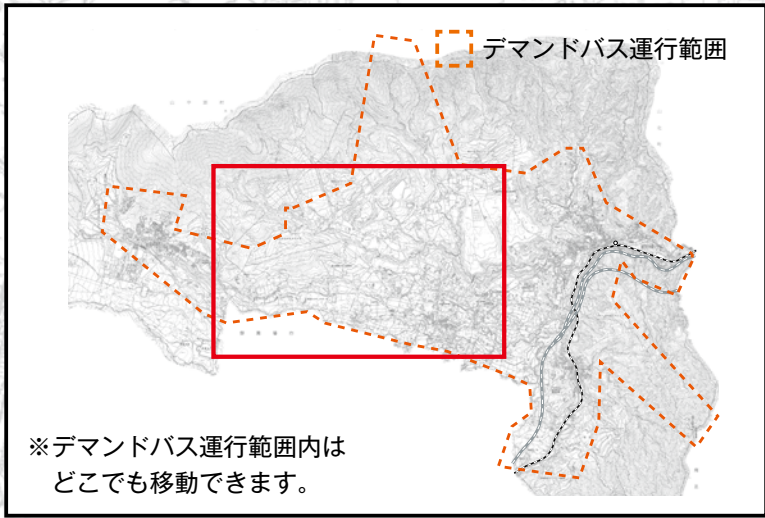

御殿場市内の以下のバス停もご利用いただけます。

バス停 No	バス停名称
601	セルバ御殿場古沢店
602	富士病院★
603	フジ虎ノ門整形外科病院★
604	御殿場プレミアム・アウトレット (ヒルサイド側ロータリー)
606	仲町(御殿場高校近く)
607	西高前 (御殿場西高校近く)
608	南高入口 (御殿場南高校近く)
609	御殿場警察署 安全協会駐車場★