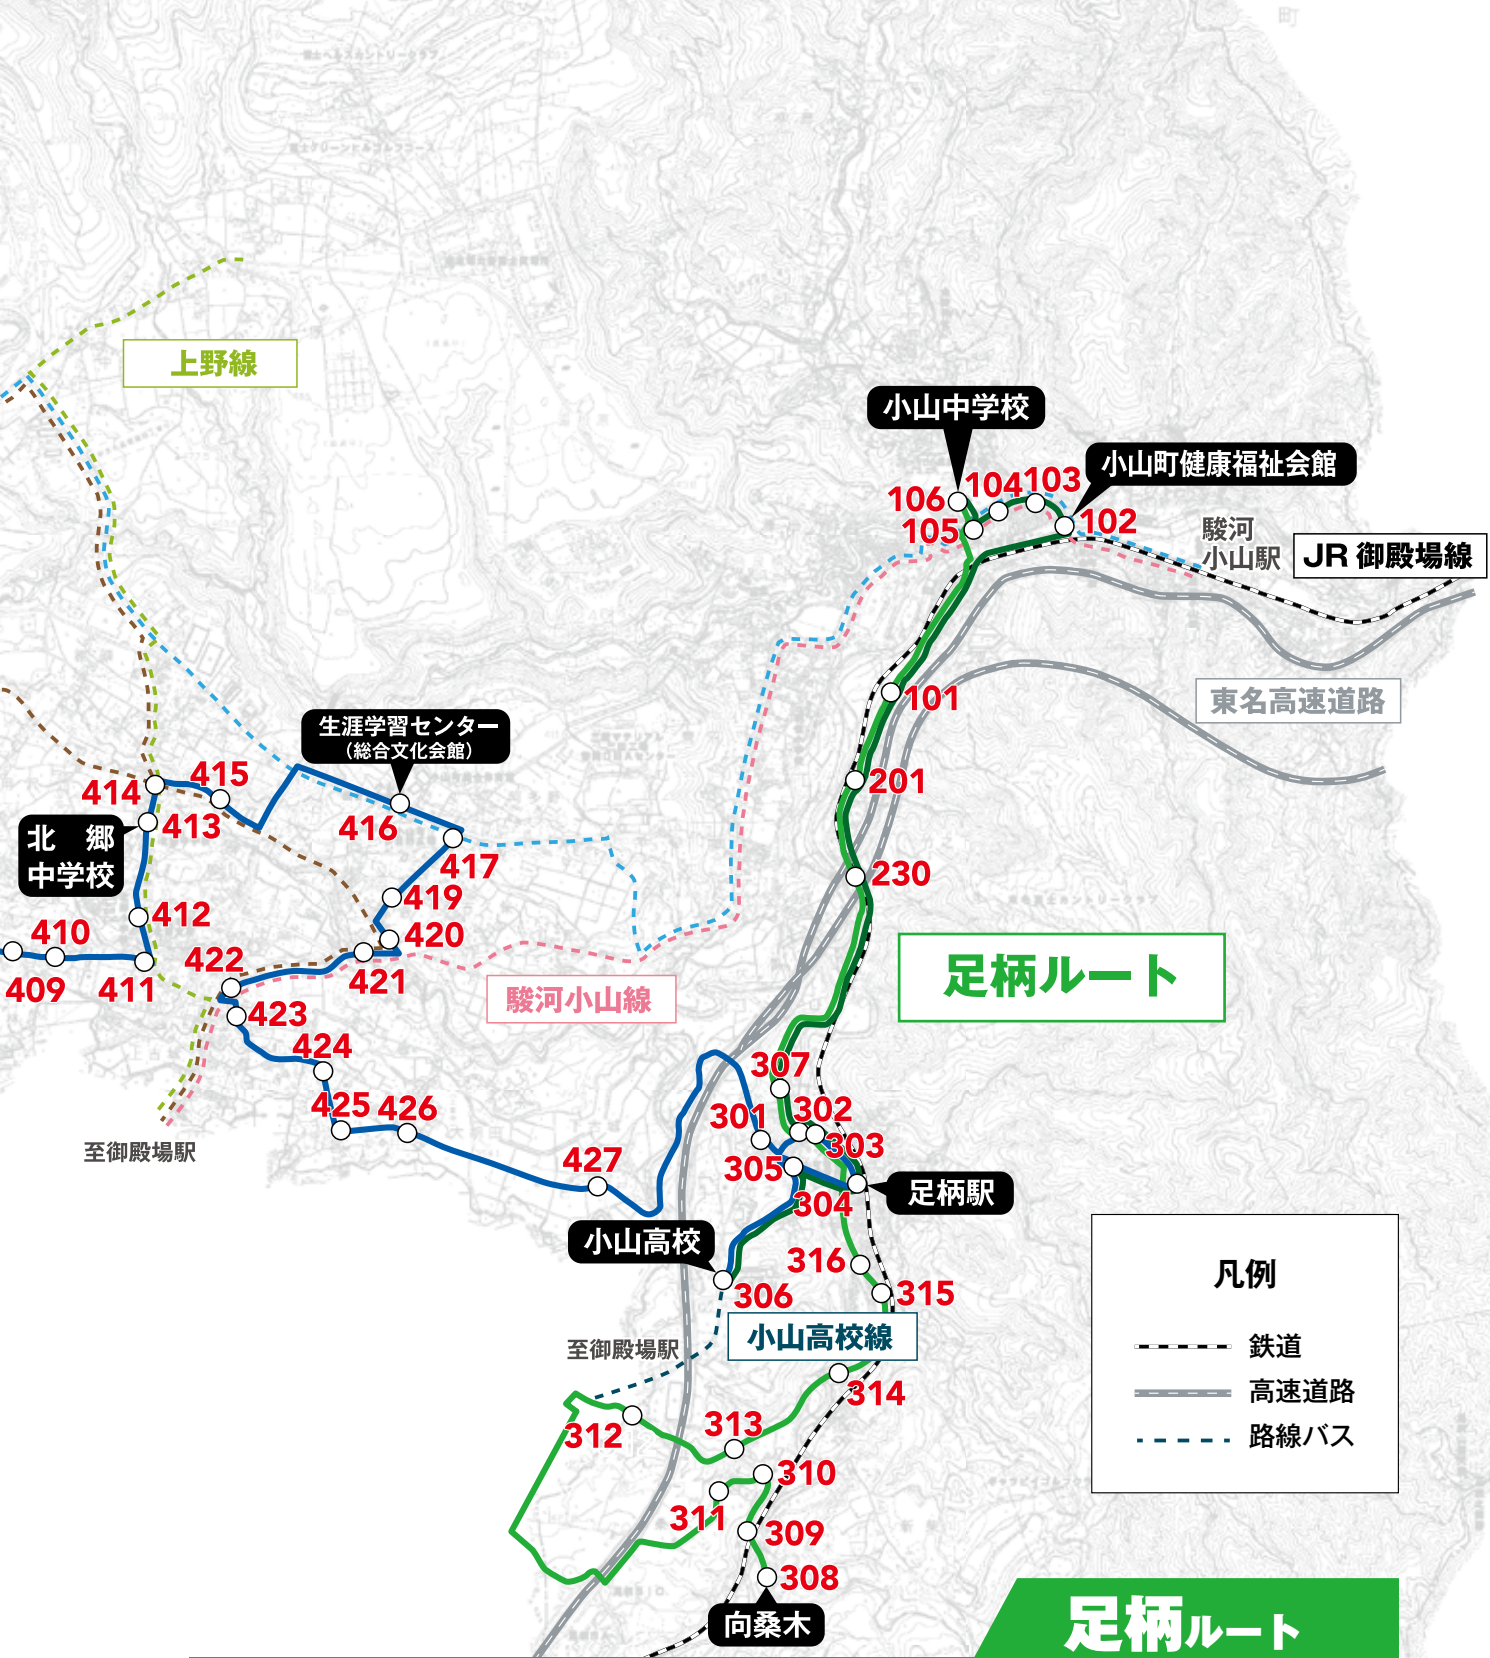

凡例

- --- 鉄道
- 高速道路
- - - 路線バス

足柄ルート

小山中学校行き

バス停 No	運行日 運行車両	● バス
308	向桑木	7:25
309	桑木踏切	7:27
310	桑木公民館	7:28
311	桑木上ノ山	7:28
312	桑木原	7:30
313	小見山酒店	7:34
314	新柴入口	7:35
315	落合河原橋前	7:36
316	旧ボーイスカウト小屋前	7:36
304	足柄駅	7:38
303	足柄地区コミュニティセンター	7:39
302	竹の下	7:39
307	足柄ふれあい公園入口	7:40
230	所領児童公園横	7:42
201	所領	7:45
101	境の沢	7:47
106	小山中学校	7:50

小山高校行き

バス停 No	運行日 運行車両	▲ バス
106	小山中学校	7:53
105	小山役場前	7:54
104	六合橋	7:55
103	商工会前	7:56
102	小山町健康福祉会館	7:57
101	境の沢	7:59
201	所領	8:01
230	所領児童公園横	8:04
307	足柄ふれあい公園入口	8:06
302	竹の下	8:07
303	足柄地区コミュニティセンター	8:07
304	足柄駅	8:08
305	J A 足柄支店	8:09
306	小山高校	8:12