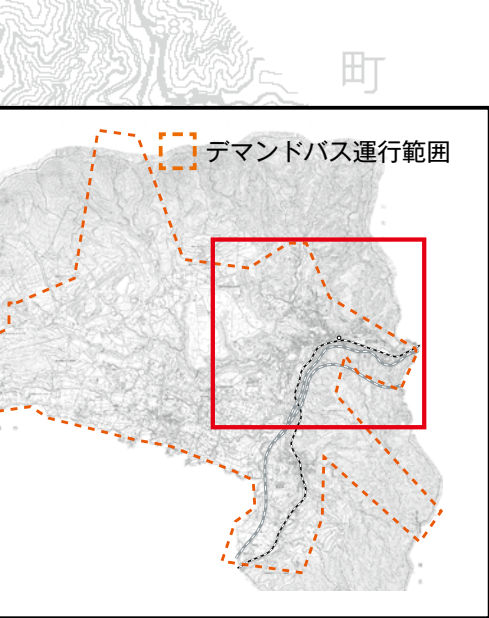

**バス停はコチラ**

**コミバス専用**

**ゴミステーション等**

**路線バス**

**デマンド  
成美・明倫  
地区**

※デマンドバス運行  
範囲内はどこでも  
移動できます。

御殿場市内の以下のバス停もご利用  
いただけます。

バス停 No	バス停名称
601	セルバ御殿場古沢店
602	富士病院★
603	フジ虎ノ門整形外科病院★
604	御殿場プレミアム・アウトレット (ヒルサイド側ロータリー)
606	仲町(御殿場高校近く)
607	西高前 (御殿場西高校近く)
608	南高入口 (御殿場南高校近く)
609	御殿場警察署 安全協会駐車場★