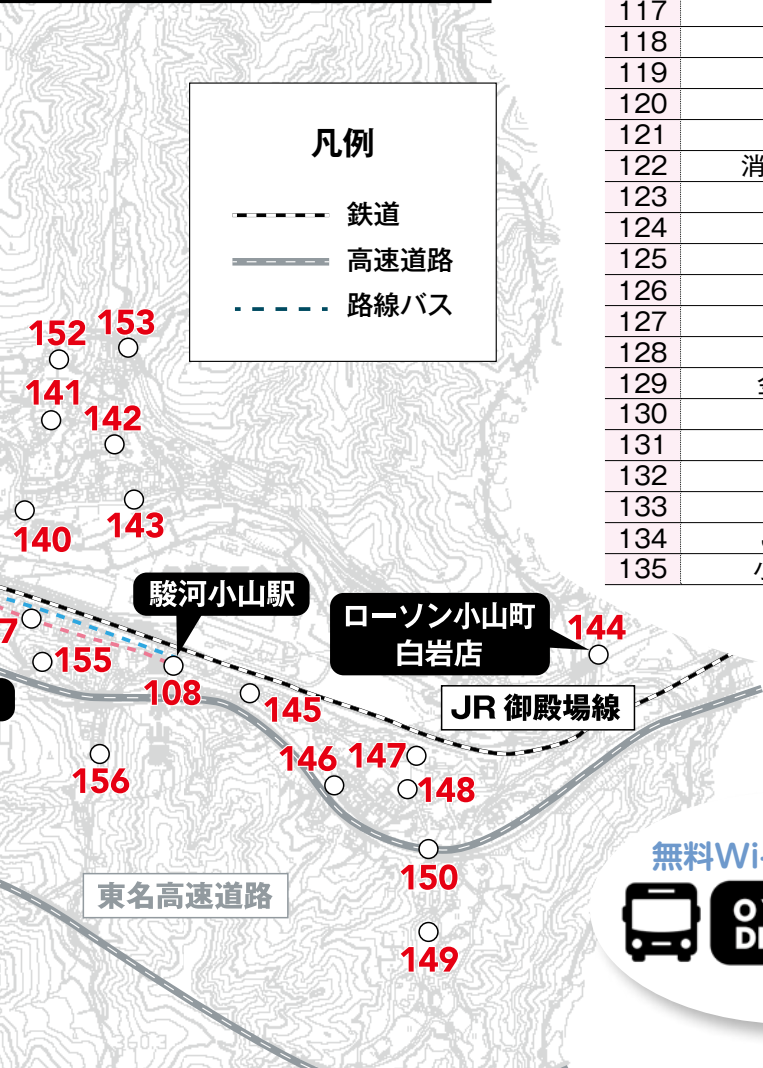

凡例

- 鉄道
- 高速道路
- 路線バス