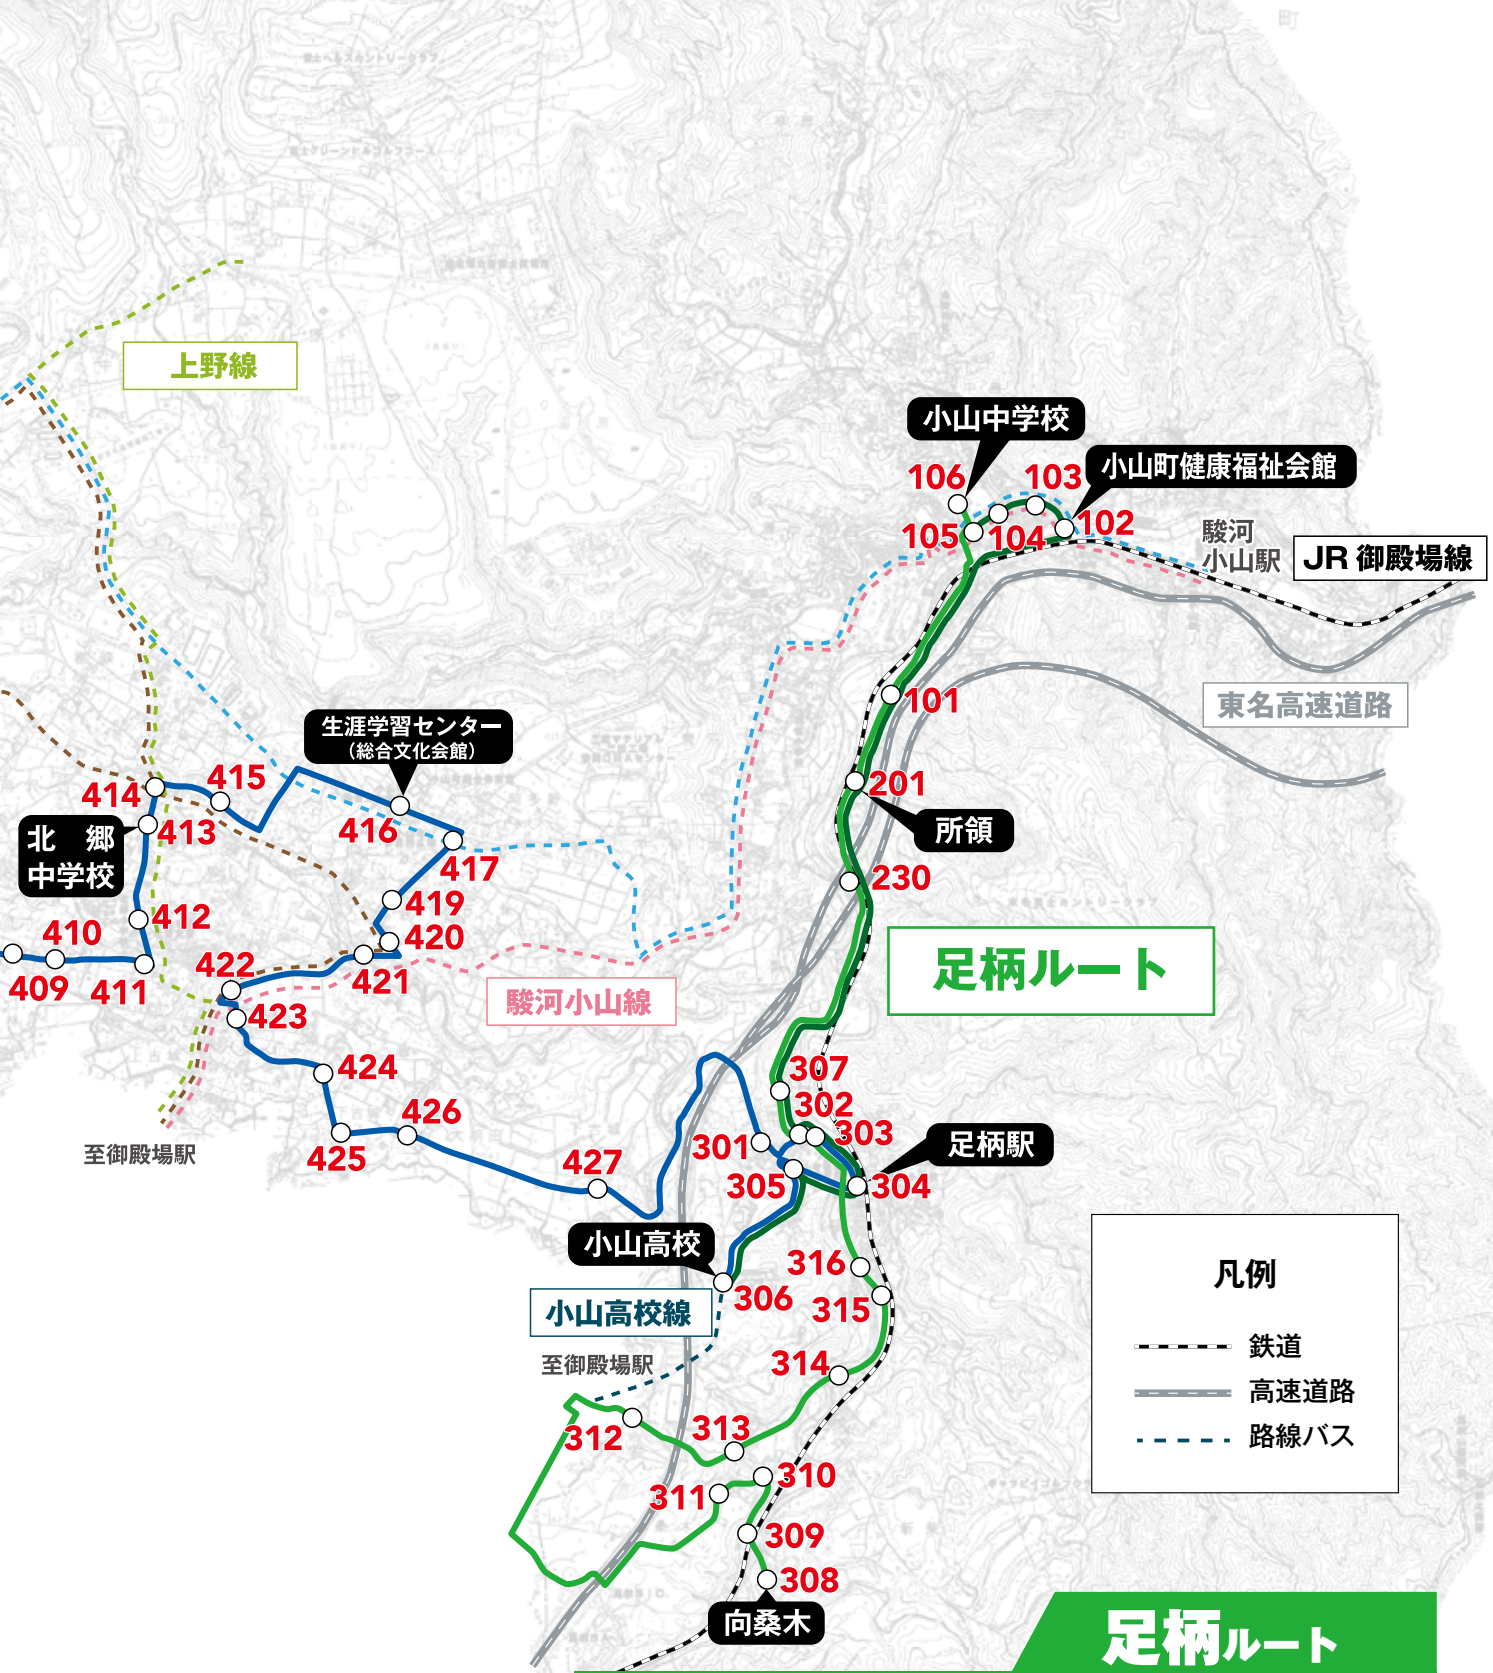

凡例

- ----- 鉄道
- ———— 高速道路
- - - - 路線バス

足柄ルート

向桑木行き

バス停 No	運行日 運行車両	●月	●木	●火水金		
		バス				
106	小山中学校	15:00	16:00	15:40	16:40	
101	境の沢	15:03	16:03	15:43	16:43	
201	所領	15:05	16:05	15:45	16:45	
230	所領児童公園横	15:08	16:08	15:48	16:48	
307	足柄ふれあい公園入口	15:10	16:10	15:50	16:50	
302	竹の下	15:11	16:11	15:51	16:51	
303	足柄地区コミュニティセンター	15:11	16:11	15:51	16:51	
304	足柄駅	15:12	16:12	15:52	16:52	
316	旧ボーイスカウト小屋前	15:14	16:14	15:54	16:54	
315	落合河原橋前	15:14	16:14	15:54	16:54	
314	新柴入口	15:15	16:15	15:55	16:55	
313	小見山酒店	15:16	16:16	15:56	16:56	
312	桑木原	15:20	16:20	16:00	17:00	
311	桑木上ノ山	15:22	16:22	16:02	17:02	
310	桑木公民館	15:22	16:22	16:02	17:02	
309	桑木踏切	15:23	16:23	16:03	17:03	
308	向桑木	15:25	16:25	16:05	17:05