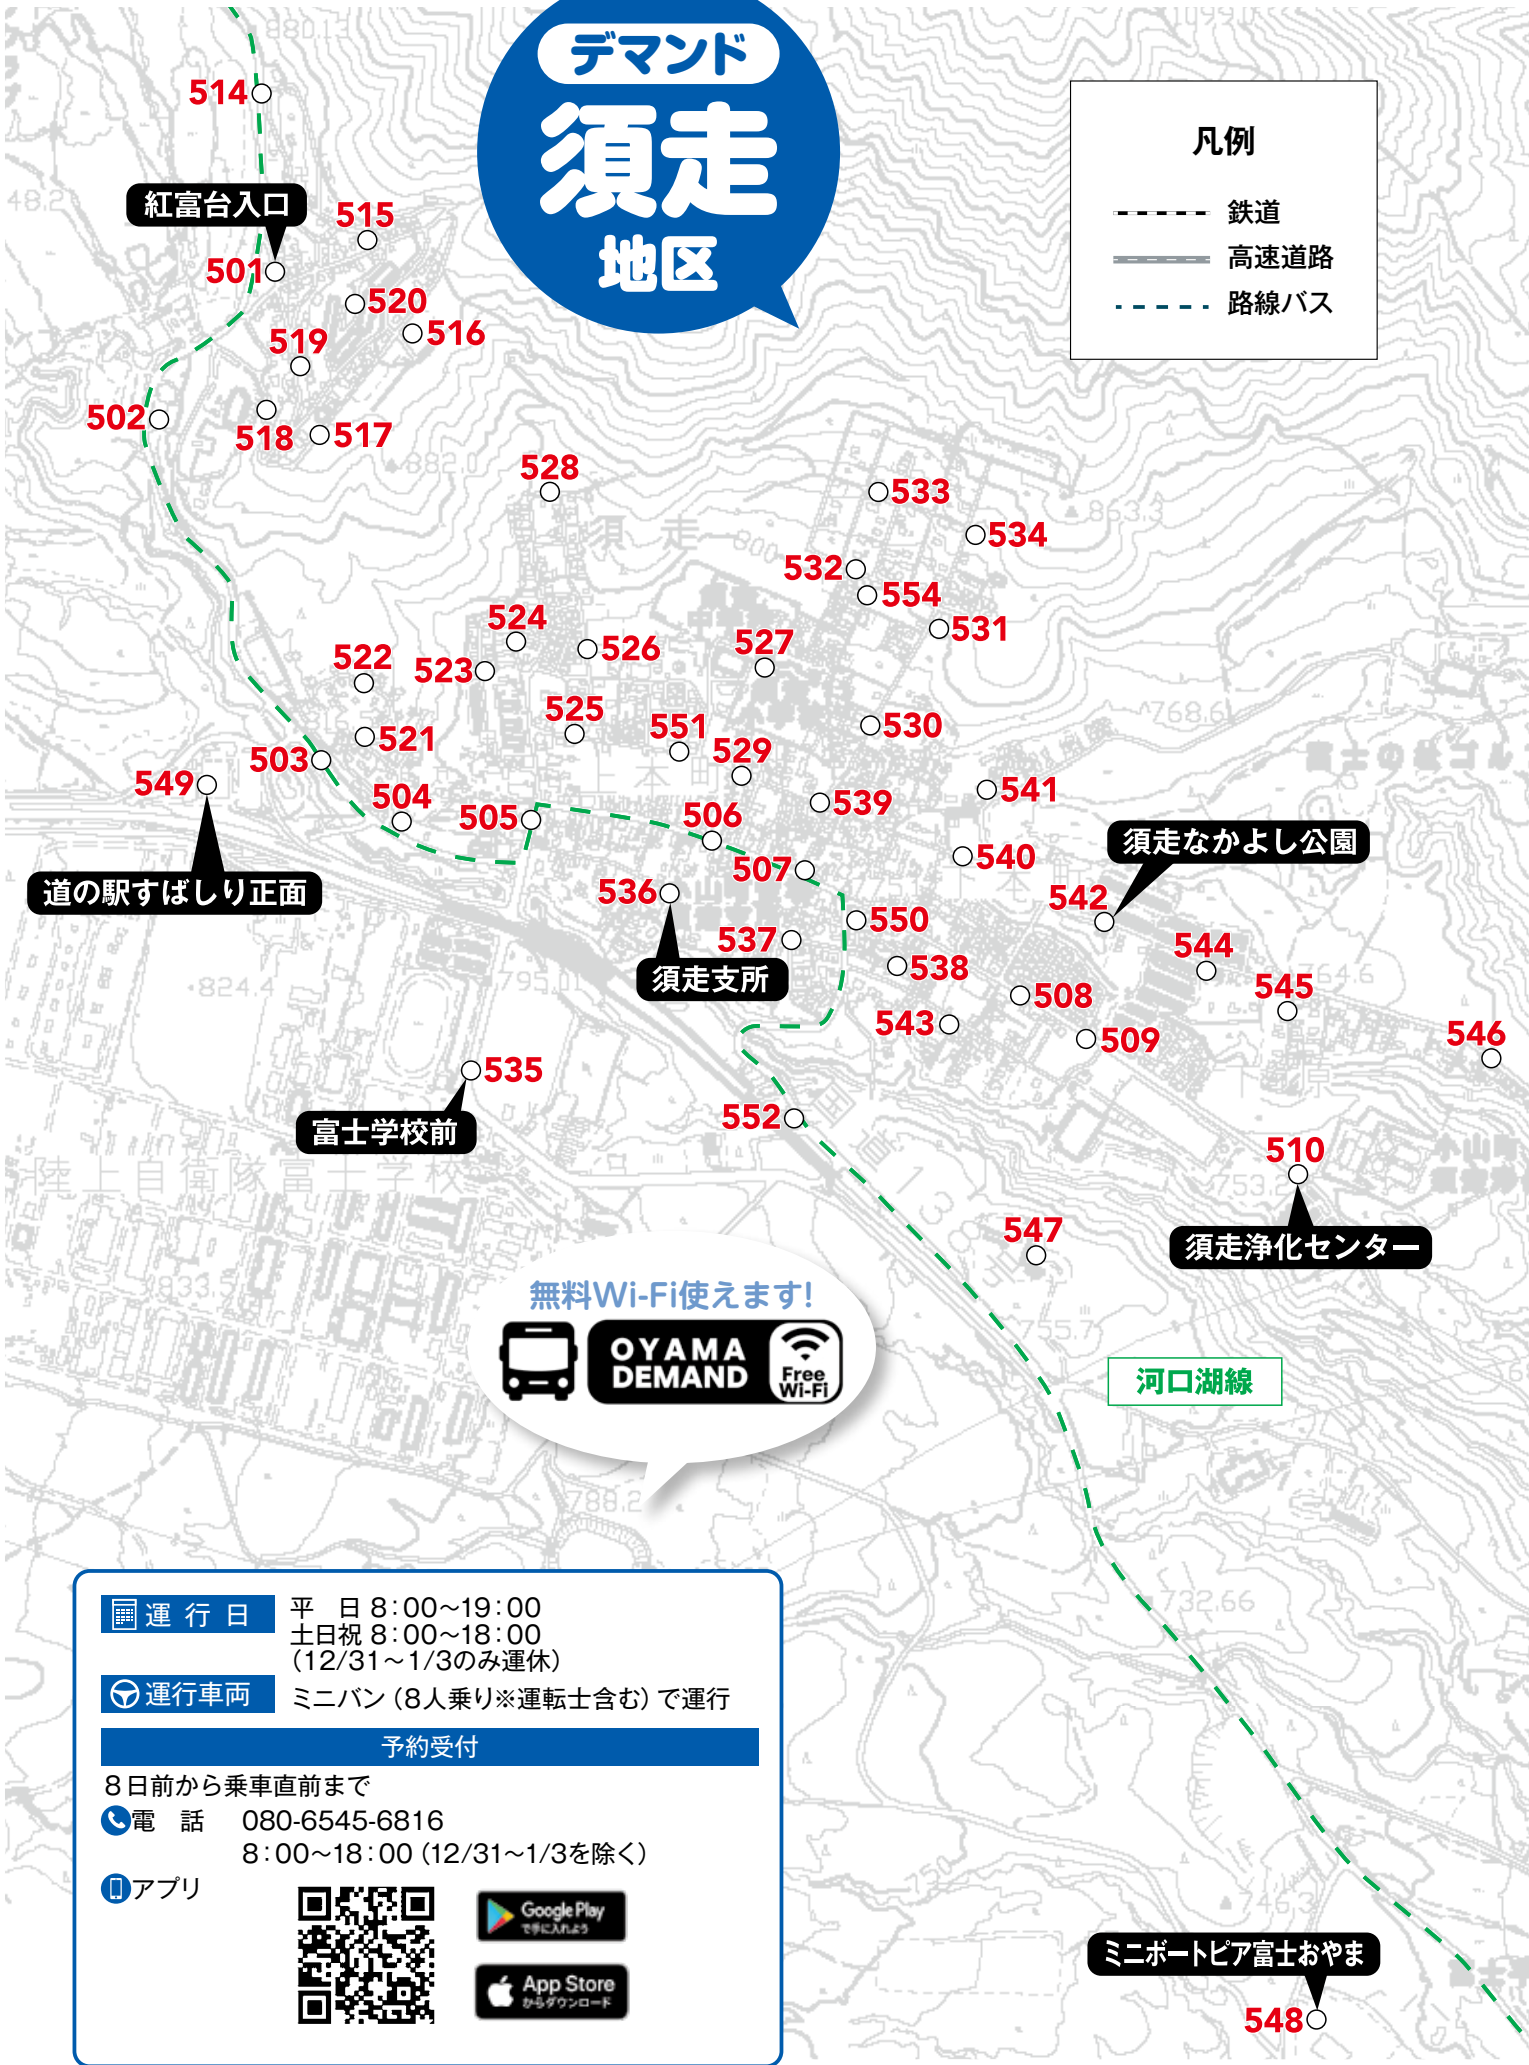

デマンド 須走 地区

凡例

- ----- 鉄道
- ———— 高速道路
- - - - 路線バス

運行日 平日 8:00~19:00
土日祝 8:00~18:00
(12/31~1/3のみ運休)

運行車両 ミニバン (8人乗り※運転士含む) で運行

予約受付
8日前から乗車直前まで

電話 080-6545-6816
8:00~18:00 (12/31~1/3を除く)

アプリ

Google Play
でダウンロード

App Store
からダウンロード