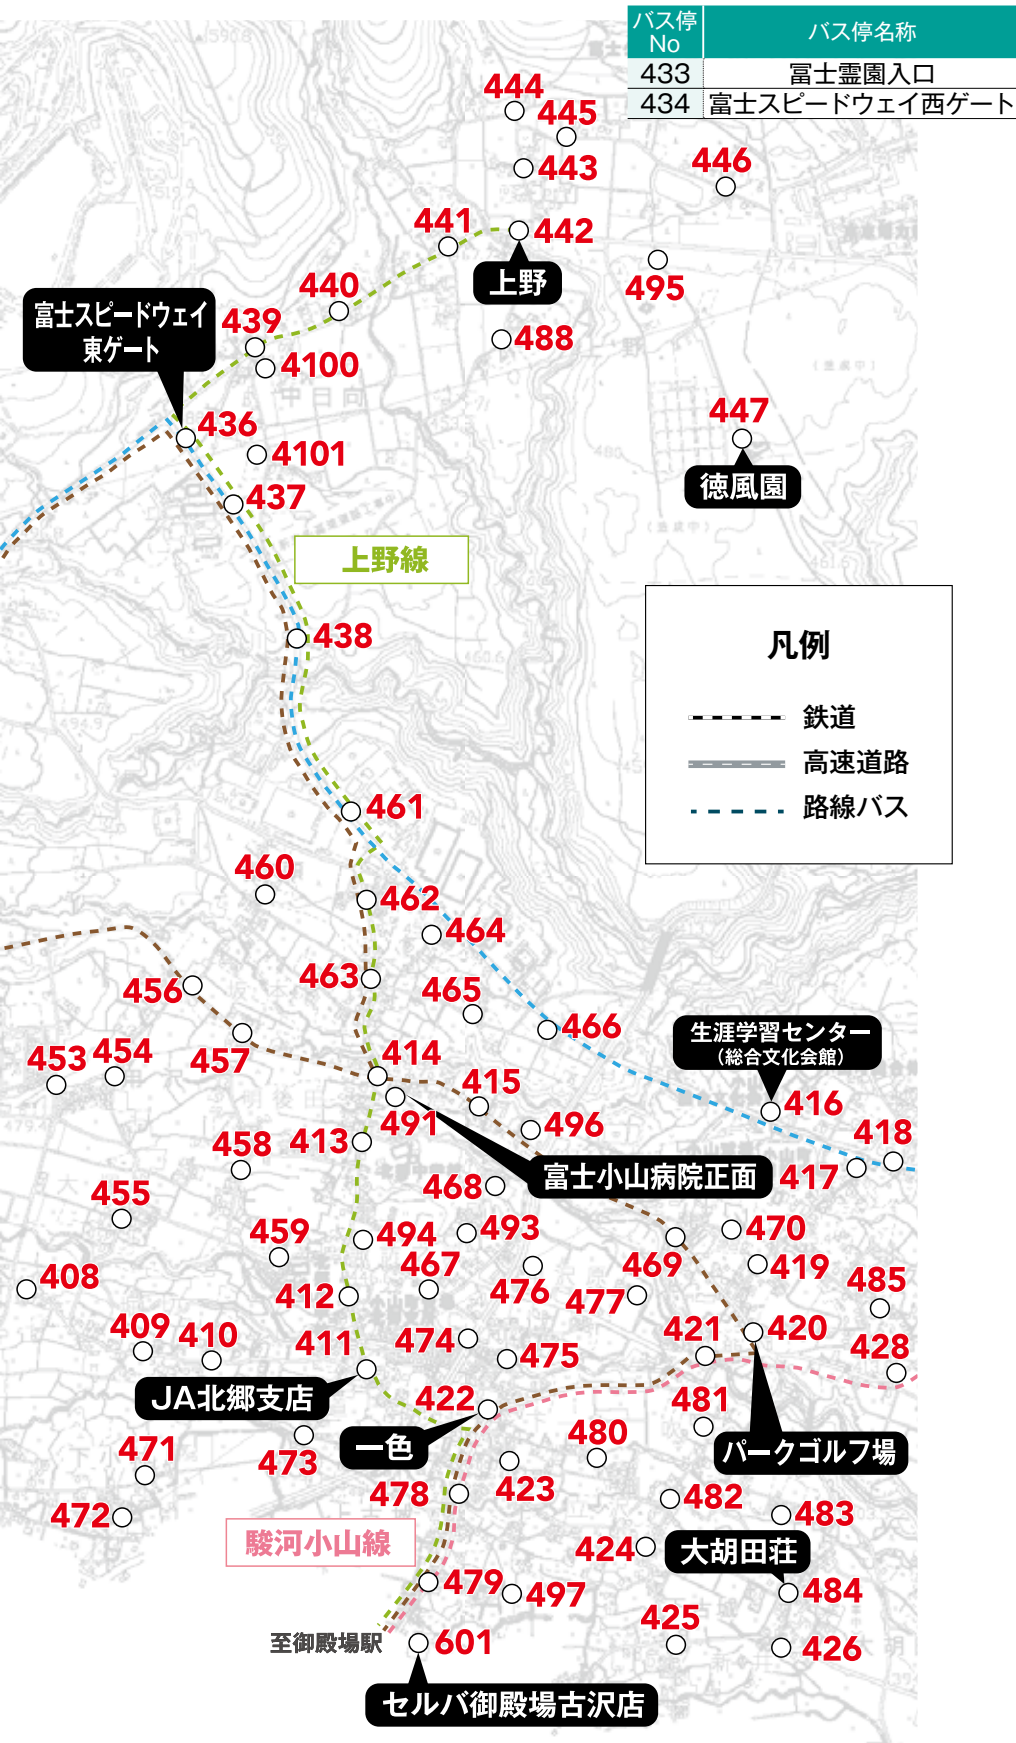

**運行日** 平日 8:00~19:00  
土日祝 8:00~18:00 (12/31~1/3のみ運休)

**運行車両** ミニバン(8人乗り※運転士含む)で運行

8日前から乗車直前まで

電話 080-6545-6816  
8:00~18:00  
(12/31~1/3を除く)

アプリ

Google Play  
App Store

バス停 No	バス停名称
401	ena 富士山合宿場3号館
402	共栄火災富士研修センター
403	一色西沢墓地
404	正倉
405	正倉中
406	正倉北
407	わさび平
408	琵琶首
409	只水
410	堀切