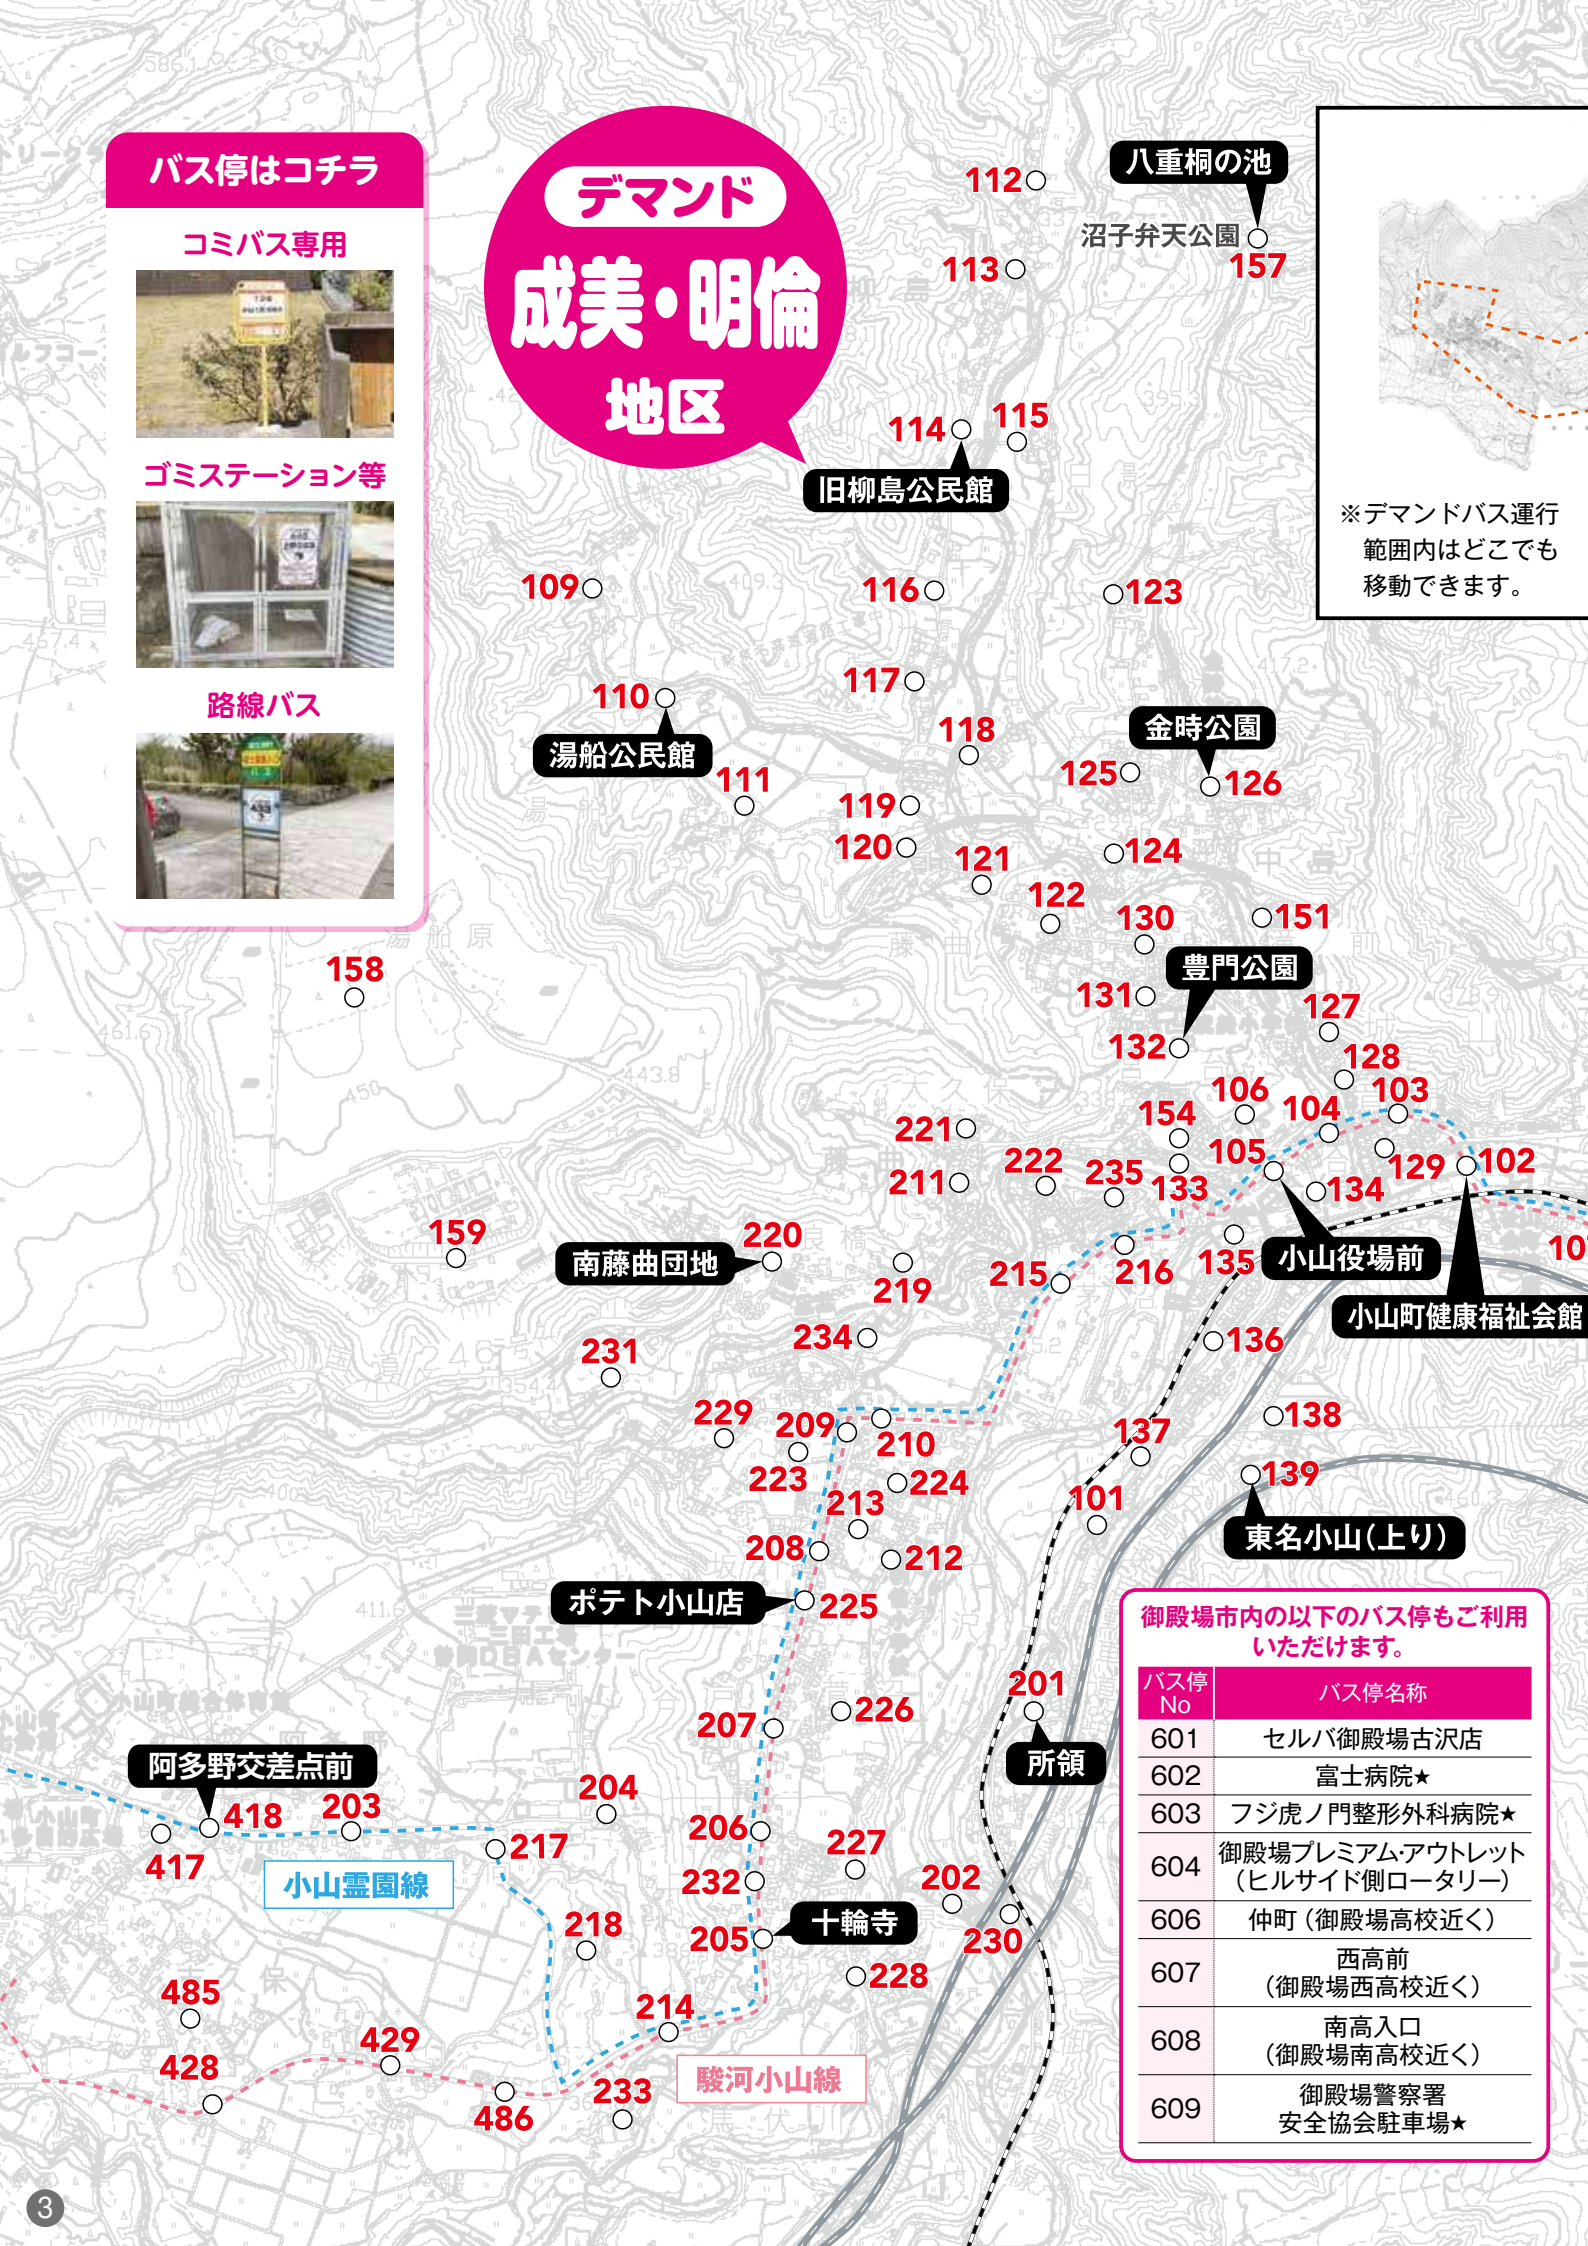

バス停はコチラ

コミバス専用

ゴミステーション等

路線バス

**デマンド
成美・明倫
地区**

※デマンドバス運行
範囲内はどこでも
移動できます。

御殿場市内の以下のバス停もご利用
いただけます。

バス停 No	バス停名称
601	セルバ御殿場古沢店
602	富士病院★
603	フジ虎ノ門整形外科病院★
604	御殿場プレミアム・アウトレット (ヒルサイド側ロータリー)
606	仲町(御殿場高校近く)
607	西高前 (御殿場西高校近く)
608	南高入口 (御殿場南高校近く)
609	御殿場警察署 安全協会駐車場★