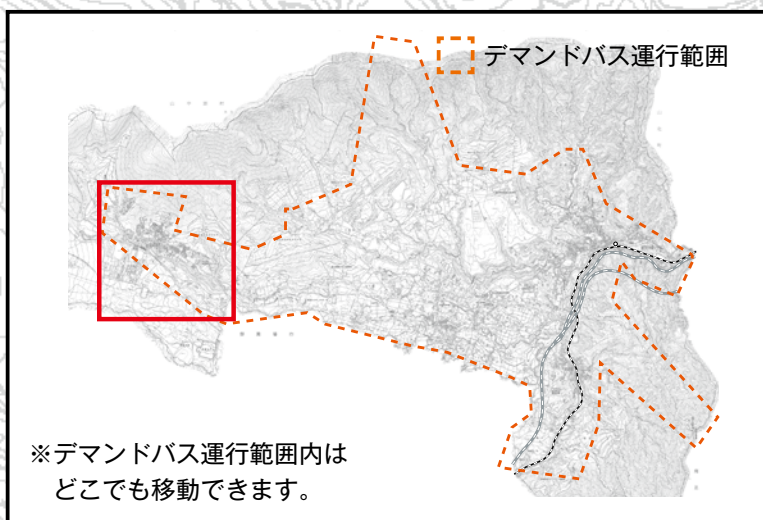

バス停はコチラ

コミバス専用

ゴミステーション等

路線バス

御殿場市内の以下のバス停もご利用いただけます。

バス停 No	バス停名称
601	セルバ御殿場古沢店
602	富士病院★
603	フジ虎ノ門整形外科病院★
604	御殿場プレミアム・アウトレット (ヒルサイド側ロータリー)
606	仲町 (御殿場高校近く)
607	西高前 (御殿場西高校近く)
608	南高入口 (御殿場南高校近く)
609	御殿場警察署 安全協会駐車場★

バス停 No	バス停名称
501	紅富台入口
502	富士高原ゴルフ場
503	道の駅すばしり
504	宮上
505	須走浅間神社
506	須走中
507	須走診療所
508	須走郵便局前
509	官舎前
510	須走浄化センター
511	富士美華リゾート
512	美華リゾート裏GS
514	高原上
515	紅富台1
516	紅富台2
517	紅富台3
518	紅富台4
519	紅富台5
520	富士高原コンド
521	須走GS1
522	須走西ノ砂
523	須走GS2
524	緑ヶ丘団地前GS
525	須走GS3
526	テニスコート横★
527	須走小学校
528	須走1
529	須走GS4
530	メゾンサンライト横★
531	須走GS5
532	須走GS6
533	須走2
534	須走3
535	富士学校前
536	須走支所★
537	須走GS7
538	下原区集会所GS
539	須走GS8
540	伊奈神社前
541	須走GS9
542	須走なかよし公園
543	須走GS10
544	東原官舎GS
545	須走GS11
546	須走4
547	大都富士リゾートホテル
548	ミニポートピア富士おやま★
549	道の駅すばしり正面
550	須走車庫前
551	こざる体育館前
552	須走入口
553	インマヌエル★
554	須走5★

※GS…ゴミステーション
★は現場にバス停の標識がありません。