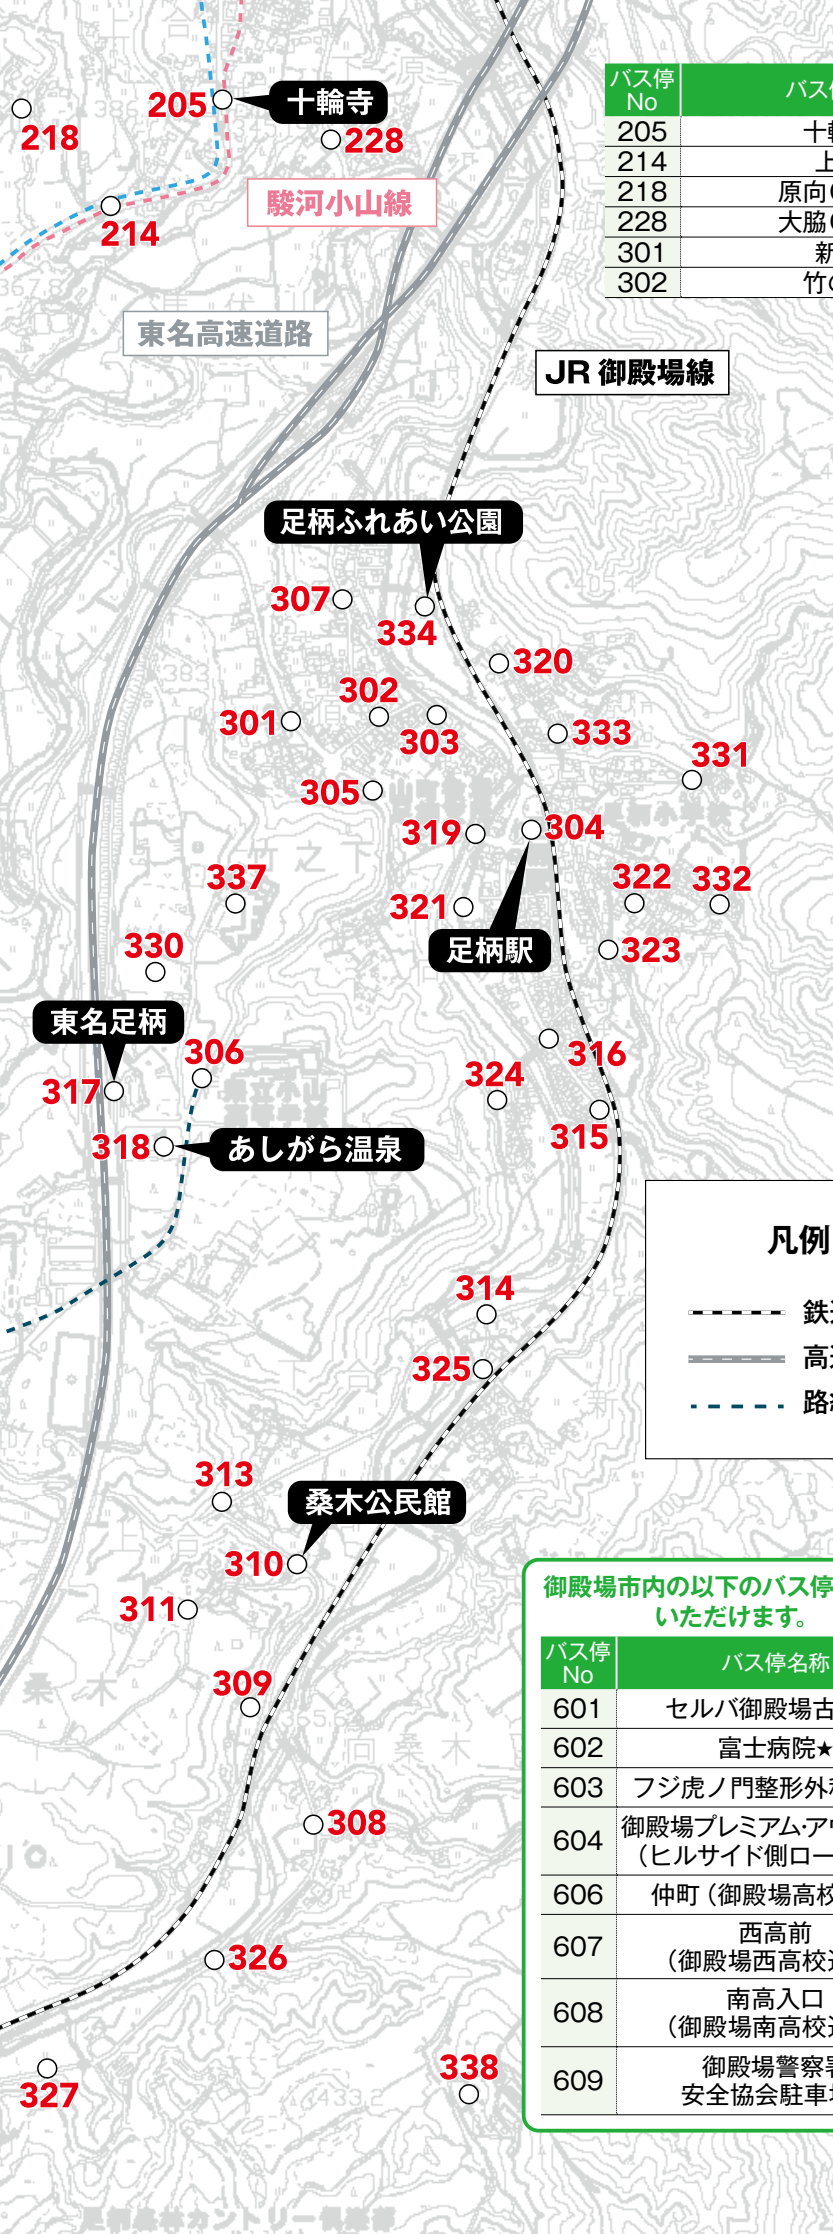

**路線バス**

**無料Wi-Fi使えます!**

**OYAMA DEMAND**

バス停 No	バス停名称
205	十輪寺
214	上合
218	原向GS 1
228	大脇GS 1
301	新町
302	竹の下

バス停 No	バス停名称
303	足柄地区コミュニティセンター
304	足柄駅
305	J A足柄支店
306	小山高校
307	足柄ふれあい公園入口
308	向桑木
309	桑木踏切
310	桑木公民館
311	桑木上ノ山
312	桑木原
313	小見山酒店
314	新柴入口
315	落合河原橋前
316	旧ボーイスカウト小屋前
317	東名足柄
318	あしがら温泉
319	足柄駅前郵便局★
320	ロイヤルヒルズツタヤGS
321	向方・水辺公園GS
322	向方GS 1
323	地蔵尊前GS
324	観音堂・式部田GS
325	新柴GS 1
326	山久荘前
327	PGM 御殿場カントリークラブ入口
328	足柄SA (上り) 入口
329	足柄SA (下り) 入口
330	ホテルジャストワン富士小山
331	神田橋・第2遊園地
332	嶽之下神社下GS
333	矢台・向方住宅★
334	足柄ふれあい公園★
335	誓いの丘★
336	足柄峠★
337	菜の花の丘★
338	ダイヤモンドリゾート御殿場
410	堀切
411	J A北郷支店
412	北郷支所
419	吉久保上
420	パークゴルフ場
421	佐野川
422	一色
423	下一色
424	立沢
425	新井
426	西光寺
427	下古城
428	吉久保
429	吉久保坂下
467	きたごう子ども園前GS
473	一色GS 1
474	一色GS 2
475	用澤原橋GS
476	道の駅ふじおやま
477	用沢GS 5
478	一色GS 4
479	上古城
480	一色GS 5
481	大胡田GS 1
482	立沢橋GS
483	ヒルズギンキョウ
484	大胡田荘
485	明倫館
486	吉久保神出
487	下古城GS 1
497	上古城3班GS