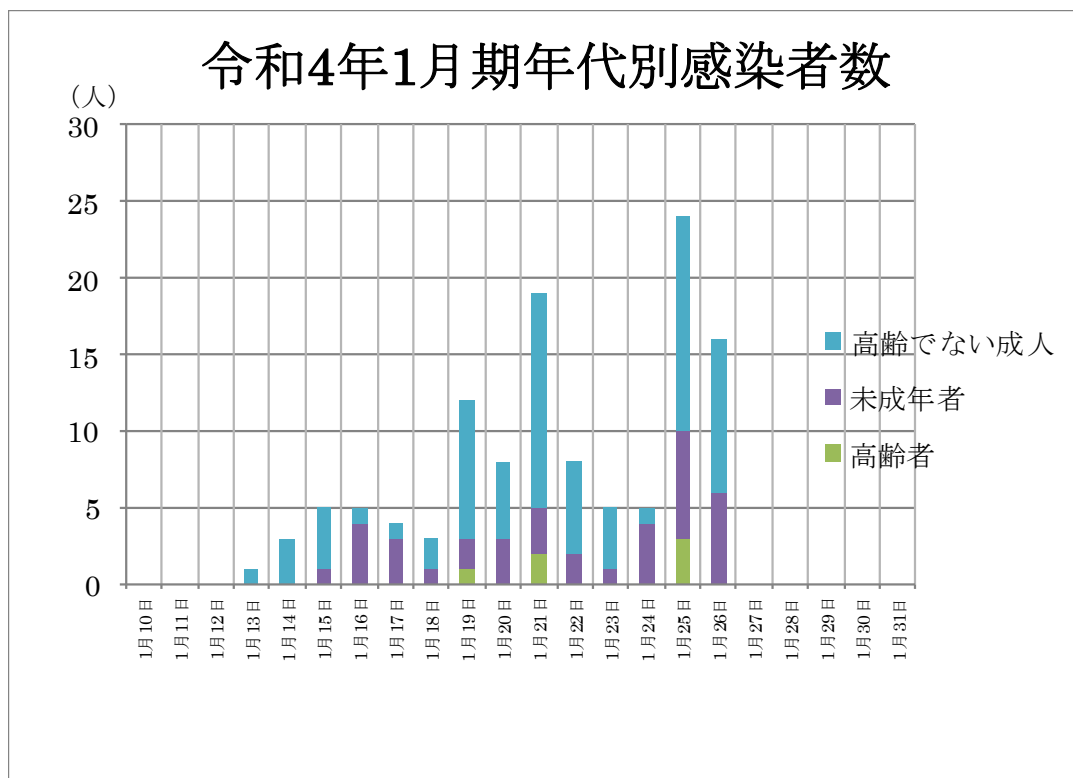

小山町定例記者会見

1月

令和4年1月27日(木)
企画総務部 地域振興課

人の動き(令和4年1月1日現在)

人口 17,836 人(前月比 - 28 人)
世帯数 7,547 世帯(前月比 - 20 世帯)

★ 会見事項

- 1 新型コロナウイルス感染状況と町内施設の利用制限などについて
- 2 富士山の日イベントの開催について
- 3 令和3年度 生涯学習フェスティバルの開催について

◇令和4年度当初予算につきまして、臨時記者会見を行います

2 内容

1) 町内の新型コロナウイルス感染状況（1月26日現在）

1月期年代別 感染者数	高齢者	未成年者	高齢でない 成人	合計	累計	累計
1月9日			1	1	1	128
1月10日				0	1	128
1月11日				0	1	128
1月12日				0	1	128
1月13日			1	1	2	129
1月14日			3	3	5	132
1月15日		1	4	5	10	137
1月16日		4	1	5	15	142
1月17日		3	1	4	19	146
1月18日		1	2	3	22	149
1月19日	1	2	9	12	34	161
1月20日		3	5	8	42	169
1月21日	2	3	14	19	61	188
1月22日		2	6	8	69	196
1月23日		1	4	5	74	201
1月24日		4	1	5	79	206
1月25日	3	7	14	24	103	230
1月26日		6	10	16	119	246