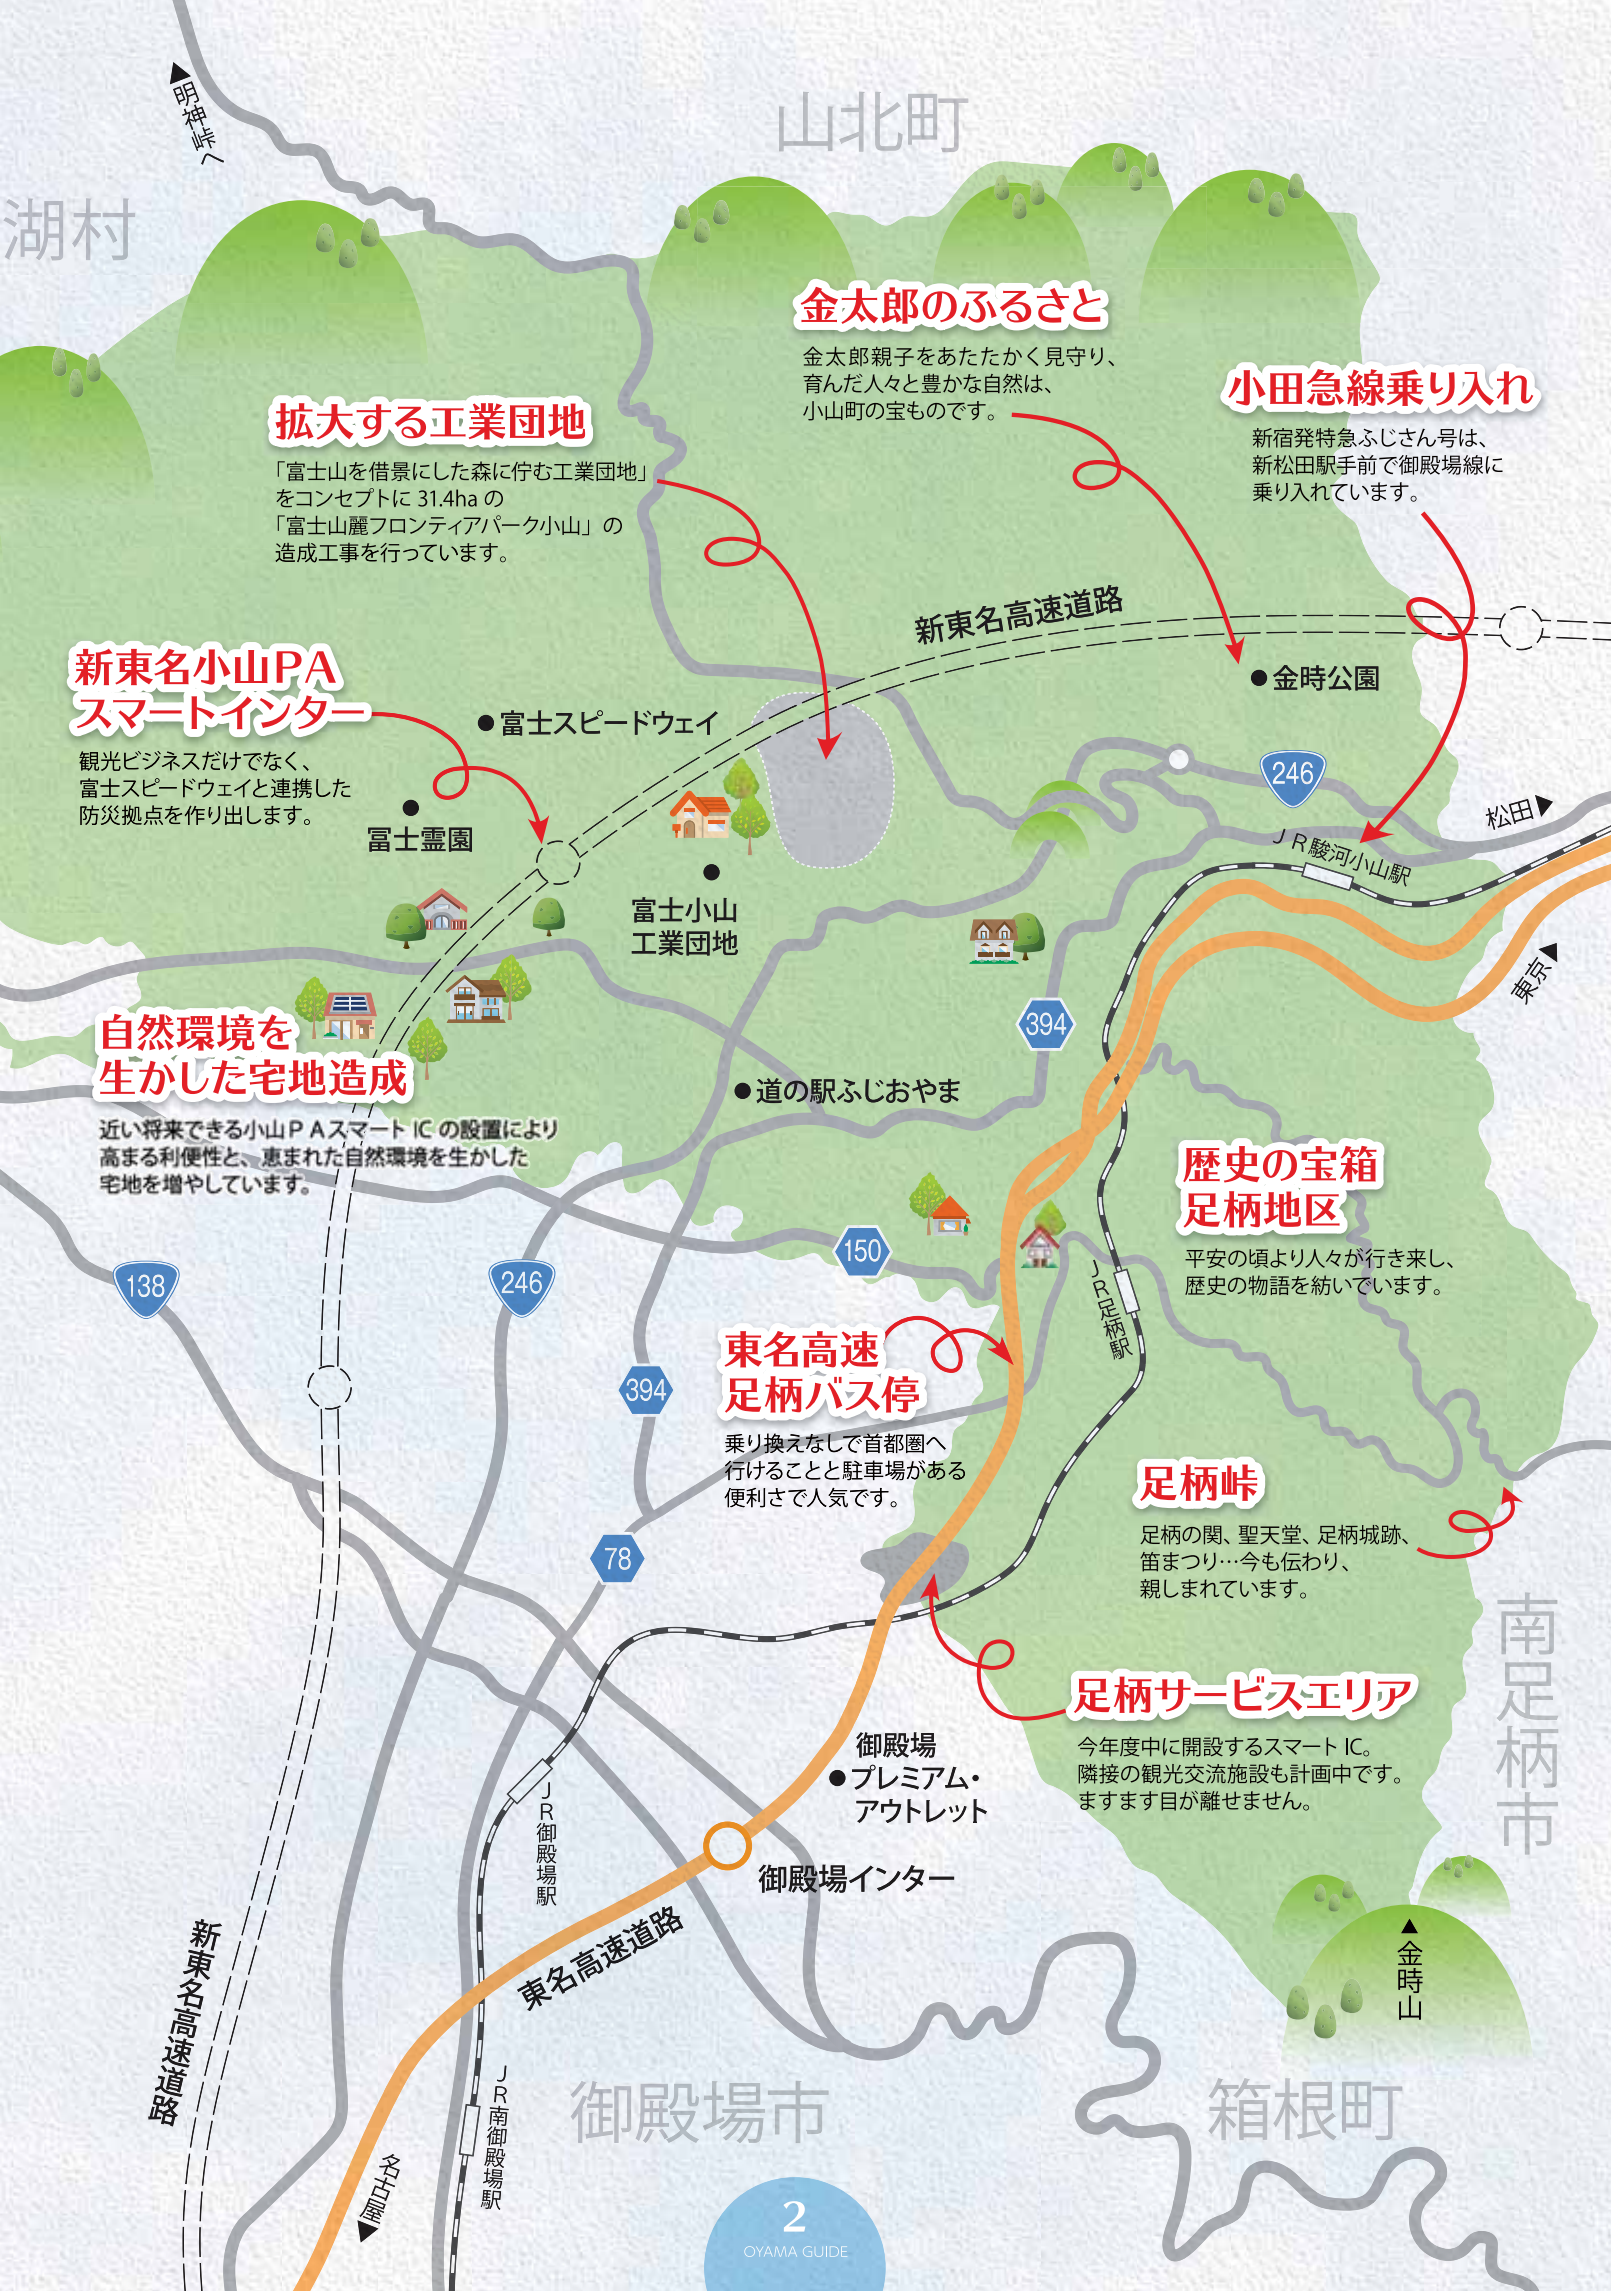

# 小山町は こんなまち

小山町は、静岡県の最北東。金太郎生誕の地です。  
西に富士山、東に足柄峠、緑と水に恵まれています。  
町の中を東名高速道路や国道 246号、138号が走り、  
アクセスと自然とが調和した町です。

## 水と緑と富士山のまち

面積の約65%が森林。  
水と緑に囲まれ、富士山の伏流水が豊富な小山町。  
安全で美味しい水道の料金は県内1位、全国2位の安さです。

町の木「ふじ桜」

## アクセス良好、働きやすいまち

東名御殿場ICから近く、東京からは約100kmの小山町。  
静岡県の内陸フロンティア推進区域に町内8ヵ所が選ばれ、数年後の新東名高速道路の開通、新工業団地や宅地の増設、企業の進出で、さらに雇用の充実を図ります。

開発の進む湯船原周辺

## 足柄峠

足柄の関、聖天堂、足柄城跡、笛まつり…今も伝わり、親しまれています。