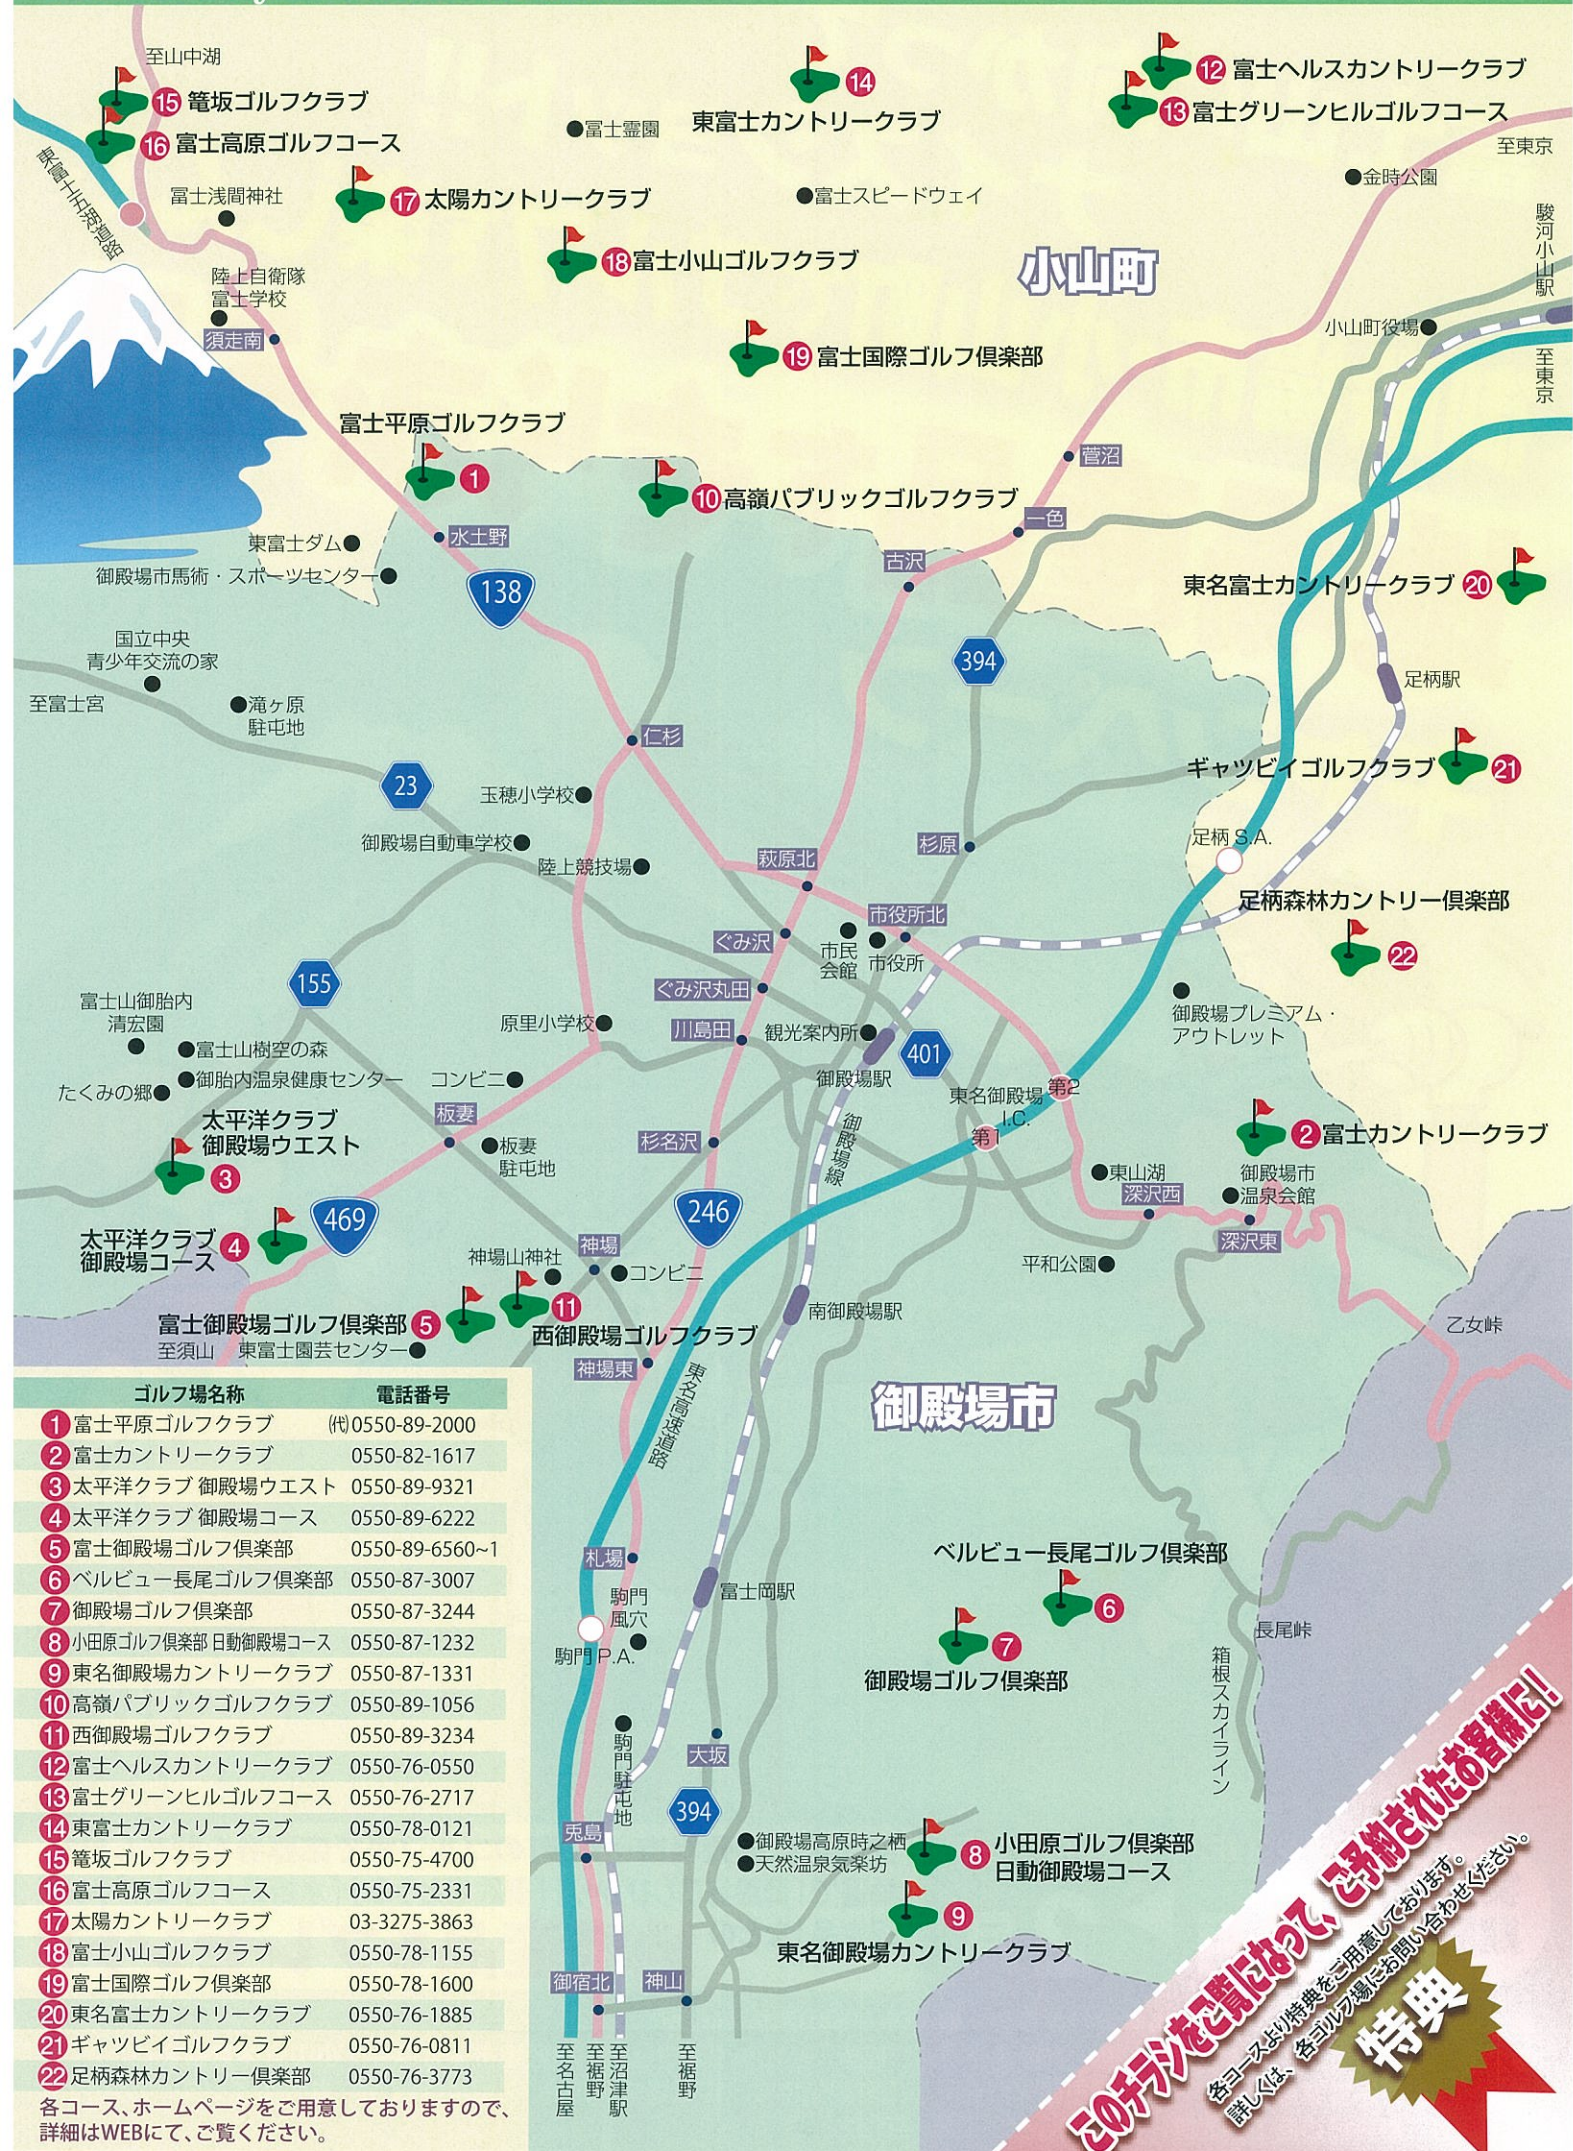

Gotemba Oyama GOLF COURSE

| ゴルフ場名称 | 電話番号 |
|----------------------|-----------------|
| 1 富士平原ゴルフクラブ | (代)0550-89-2000 |
| 2 富士カントリークラブ | 0550-82-1617 |
| 3 太平洋クラブ 御殿場ウエスト | 0550-89-9321 |
| 4 太平洋クラブ 御殿場コース | 0550-89-6222 |
| 5 富士御殿場ゴルフ倶楽部 | 0550-89-6560~1 |
| 6 ベルビュー長尾ゴルフ倶楽部 | 0550-87-3007 |
| 7 御殿場ゴルフ倶楽部 | 0550-87-3244 |
| 8 小田原ゴルフ倶楽部 日動御殿場コース | 0550-87-1232 |
| 9 東名御殿場カントリークラブ | 0550-87-1331 |
| 10 高嶺パブリックゴルフクラブ | 0550-89-1056 |
| 11 西御殿場ゴルフクラブ | 0550-89-3234 |
| 12 富士ヘルスカントリークラブ | 0550-76-0550 |
| 13 富士グリーンヒルゴルフコース | 0550-76-2717 |
| 14 東富士カントリークラブ | 0550-78-0121 |
| 15 箆坂ゴルフクラブ | 0550-75-4700 |
| 16 富士高原ゴルフコース | 0550-75-2331 |
| 17 太陽カントリークラブ | 03-3275-3863 |
| 18 富士小山ゴルフクラブ | 0550-78-1155 |
| 19 富士国際ゴルフ倶楽部 | 0550-78-1600 |
| 20 東名富士カントリークラブ | 0550-76-1885 |
| 21 ギャツビーゴルフクラブ | 0550-76-0811 |
| 22 足柄森林カントリー倶楽部 | 0550-76-3773 |