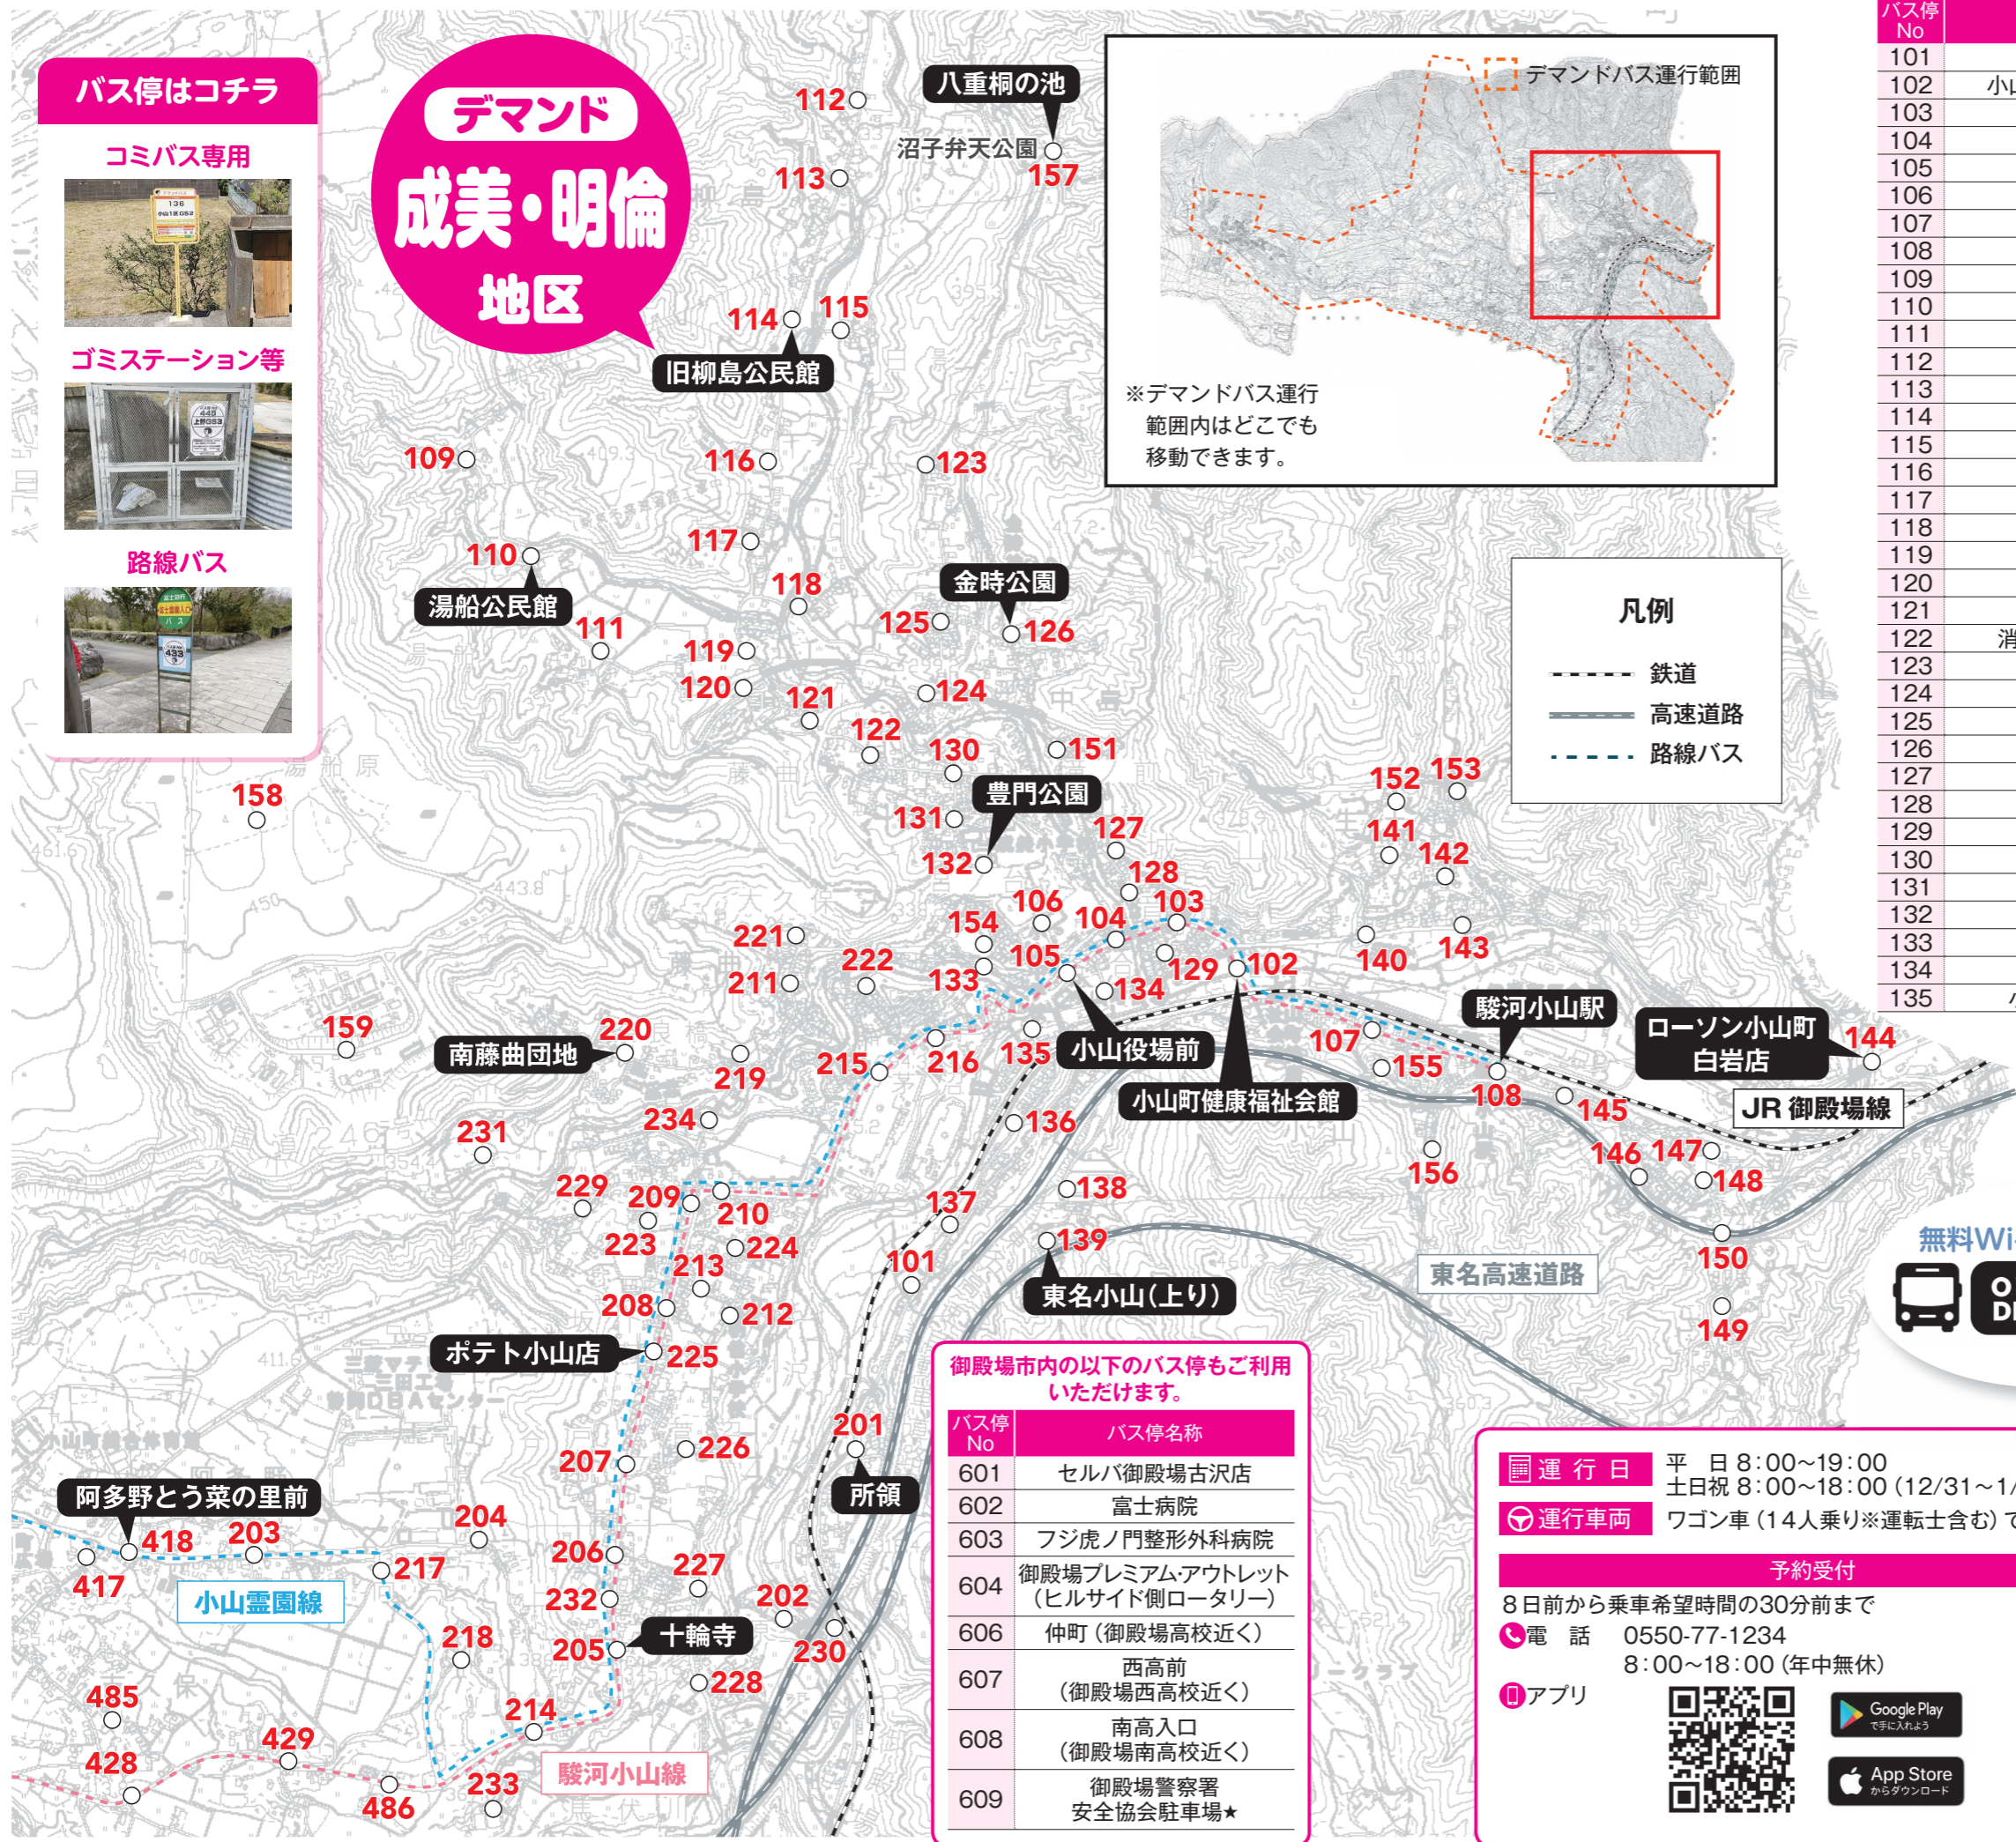

バス停はコチラ

ゴミバス専用

ゴミステーション等

路線バス

デマンド
成美・明倫
地区

デマンドバス運行範囲

※デマンドバス運行範囲内はどこでも移動できます。

凡例

- --- 鉄道
- 高速道路
- - - 路線バス

バス停No	バス停名称
101	境の沢
102	小山町健康福祉会館
103	商工会前
104	六合橋
105	小山役場前
106	小山中学校
107	小山駅前通り
108	駿河小山駅
109	湯船GS 1
110	湯船公民館
111	湯船掲示板
112	柳島1班GS
113	大森橋GS
114	旧柳島公民館
115	柳島日影GS
116	柳島4班GS
117	本蓮寺前
118	柳島6班入口
119	あじさい通り
120	湯船住宅
121	湯船住宅入口
122	消防3分団庫前
123	勝福寺GS
124	中島GS 1
125	中島神社
126	坪入橋
127	中島入口
128	小野歯科医院
129	金太郎郵便局
130	岩崎商店前
131	成美小裏門
132	豊門公園
133	落合GS 1
134	JA小山支店
135	小山1区GS 1

バス停No	バス停名称
136	小山1区GS 2
137	小山1区GS 3
138	平成の杜
139	東名小山(上り)
140	するがおやまこども園第1園舎
141	生土GS 1
142	生土公民館
143	富士紡正和寮
144	ローソン小山町白岩店
145	正福寺入口
146	下谷公民館
147	小山4区GS 1
148	小山4区掲示板
149	小山4区GS 2
150	小山4区第2コメセン入口
151	中島上ノ畑
152	生土大原
153	生土GS 2
154	宮ノ台GS
155	小山3区GS 1
156	滝沢GS
157	八重桐の池
158	富士山麓フロンティアパーク1☆
159	ハイテクパーク富士小山1☆
201	所領
202	坪入橋
203	原向住宅
204	八坂神社前
205	十輪寺
206	小山郵便局前
207	谷戸
208	明倫小入口
209	菅沼1
210	菅沼2
211	大久保
212	明倫小学校
213	小山葬祭センター駐車場
214	上合
215	菅沼郵便局前
216	茅沼
217	ユニバーサル製缶
218	原向GS 1
219	南藤曲GS 1
220	南藤曲団地
221	南藤曲GS 2
222	茅沼GS 1
223	宮ノ脇GS
224	なかがわ医院
225	ポテト小山店
226	谷戸GS 1
227	谷戸GS 2
228	大脇GS 1
229	坂下GS 1
230	所領児童公園横
231	須川フィッシングパーク
232	すがぬまこども園
233	駿東学園
234	シルバーワークプラザ
417	原向穂見神社前
418	阿多野とう菜の里前
428	吉久保
429	吉久保坂下
485	明倫館
486	吉久保神出

無料Wi-Fi使えます!

御殿場市内の以下のバス停もご利用いただけます。

バス停No	バス停名称
601	セルバ御殿場古沢店
602	富士病院
603	フジ虎ノ門整形外科病院
604	御殿場プレミアム・アウトレット(ヒルサイド側ロータリー)
606	仲町(御殿場高校近く)
607	西高前(御殿場西高校近く)
608	南高入口(御殿場南高校近く)
609	御殿場警察署安全協会駐車場★

運行日 平日 8:00~19:00
土日祝 8:00~18:00 (12/31~1/3のみ運休)

運行車両 ワゴン車(14人乗り※運転士含む)で運行

予約受付
8日前から乗車希望時間の30分前まで

電話 0550-77-1234
8:00~18:00 (年中無休)

アプリ

※GS…ゴミステーション
☆は令和6年4月1日からご利用いただけます。
★は現場にバス停の標識がありません。