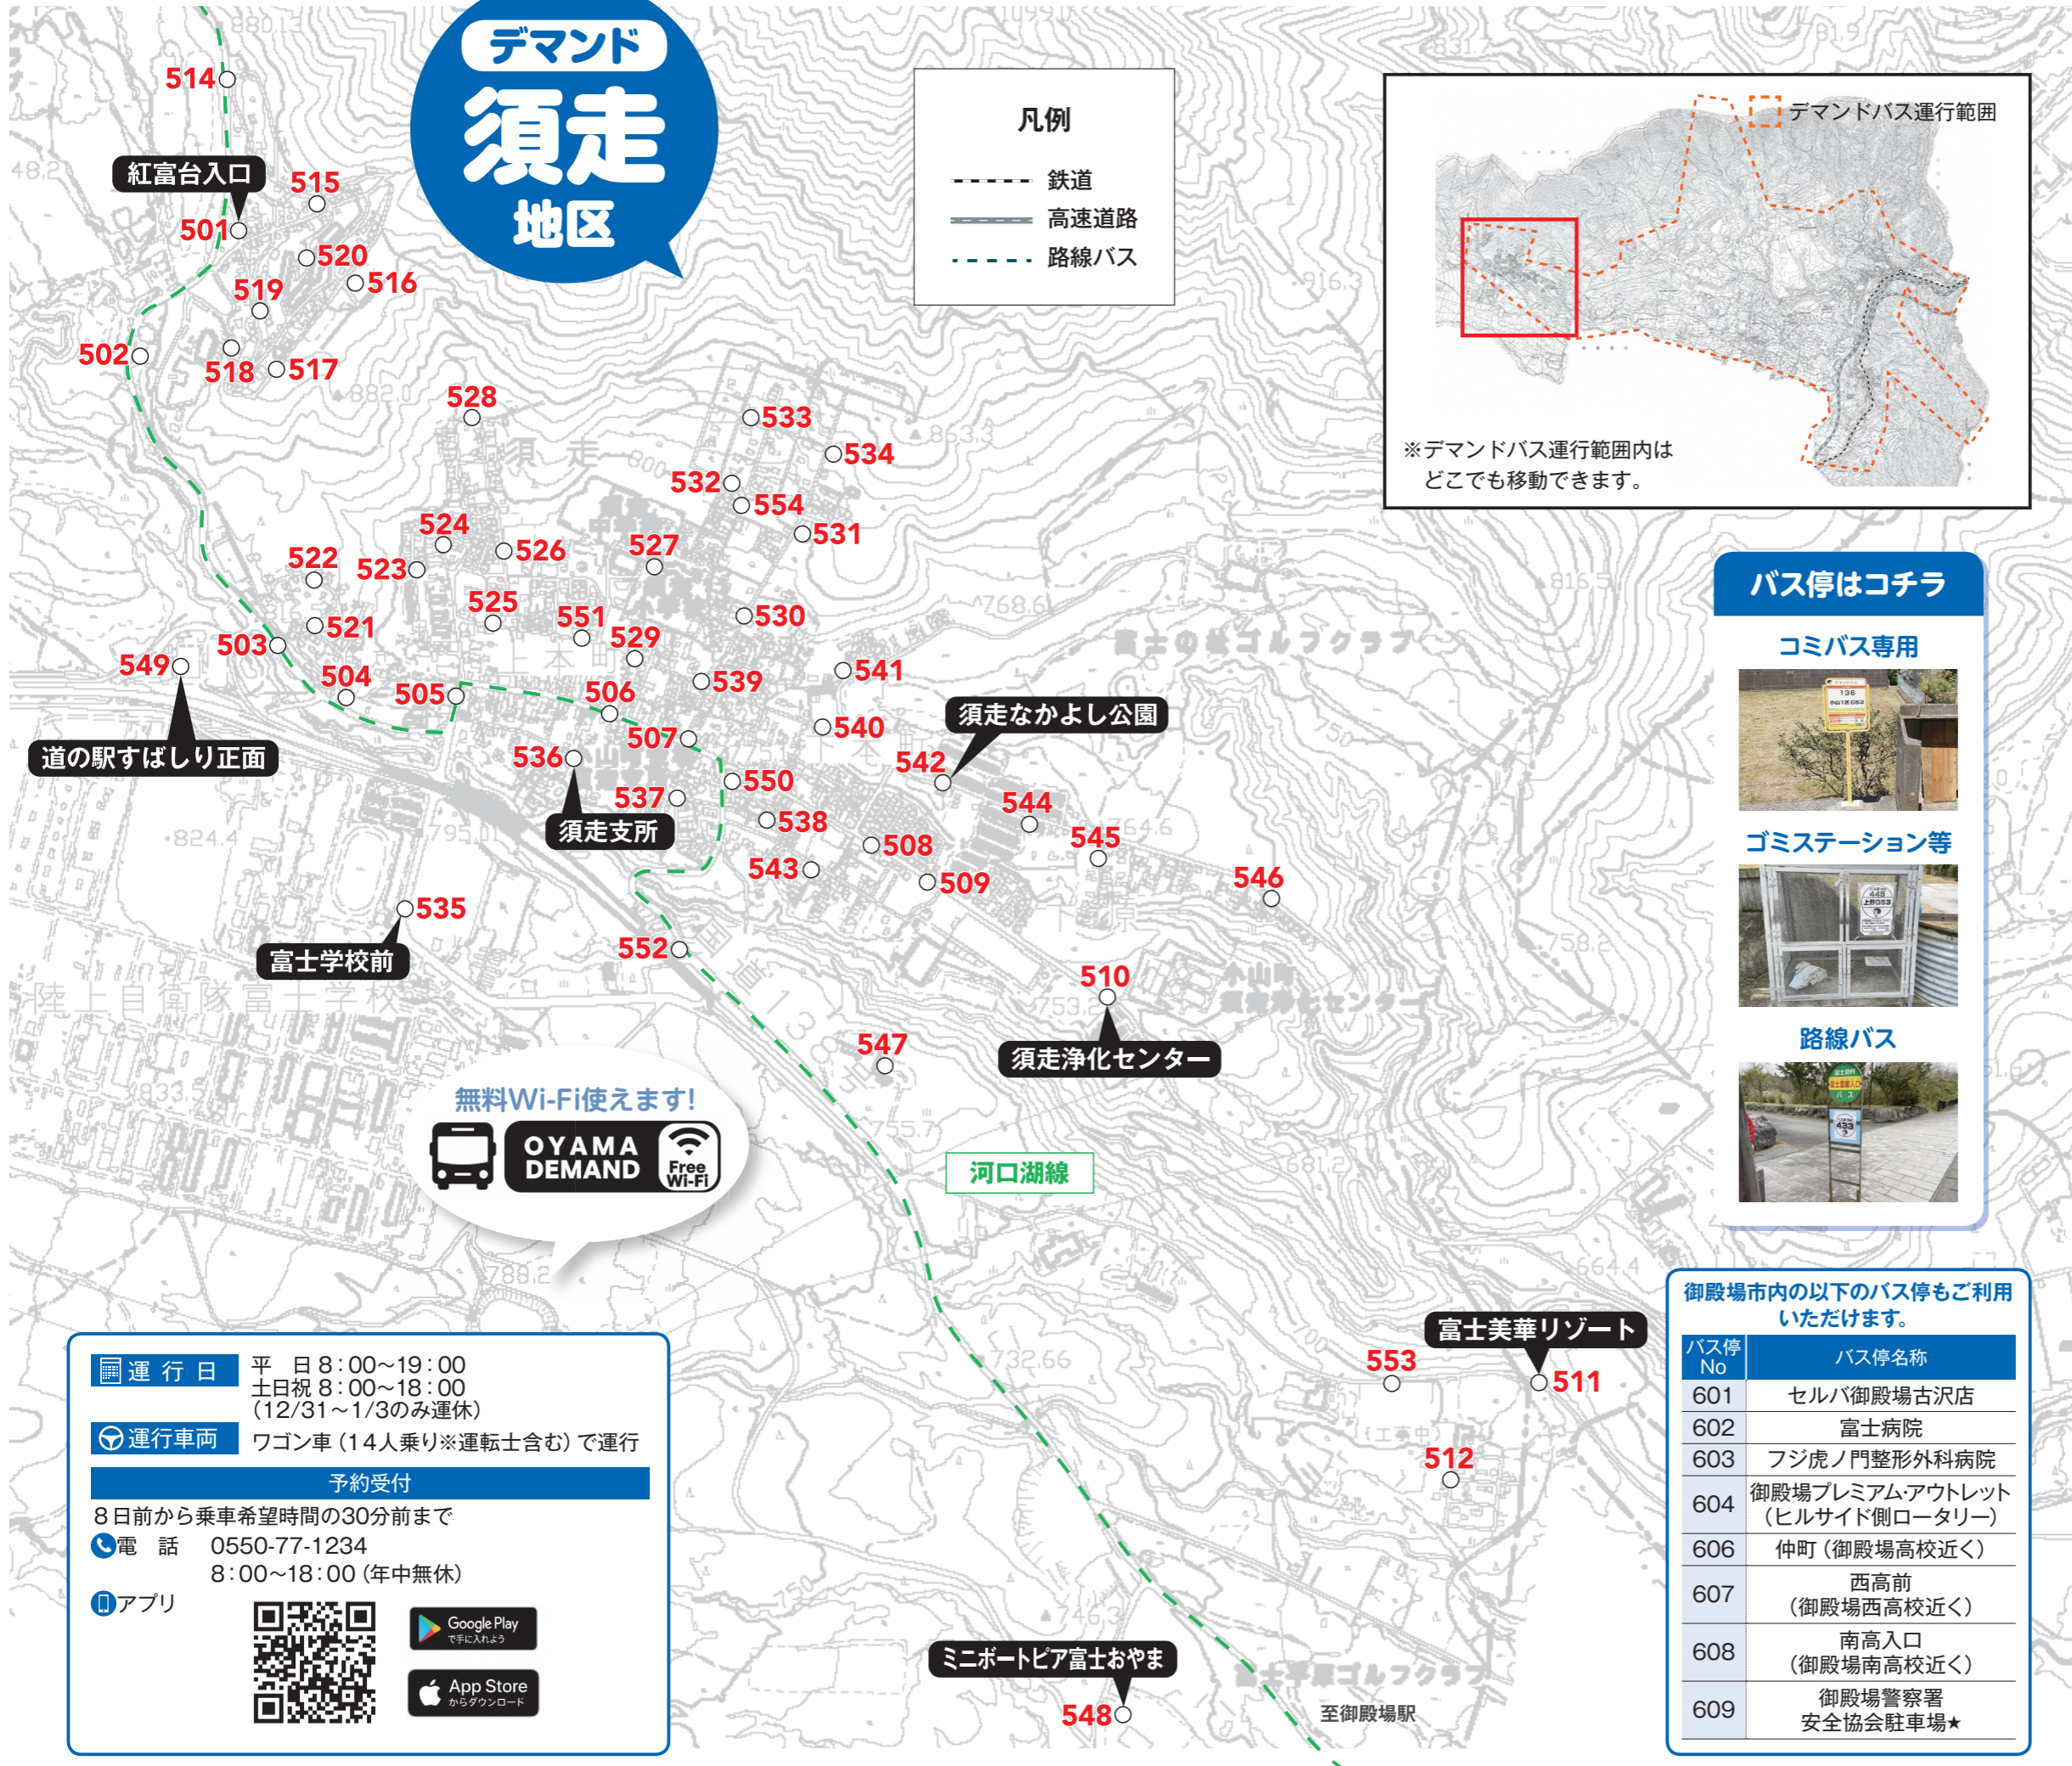

※GS…ゴミステーション
☆は令和6年4月1日からご利用いただけます。
★は現場にバス停の標識がありません。

デマンド 須走 地区

凡例

- 鉄道
- == 高速道路
- - - 路線バス

デマンドバス運行範囲

※デマンドバス運行範囲内は
どこでも移動できます。

バス停はコチラ

コミバス専用

ゴミステーション等

路線バス

無料Wi-Fi使えます!

運行日 平日 8:00~19:00
土日祝 8:00~18:00
(12/31~1/3のみ運休)

運行車両 ワゴン車(14人乗り※運転士含む)で運行

予約受付
8日前から乗車希望時間の30分前まで

電話 0550-77-1234
8:00~18:00 (年中無休)

アプリ