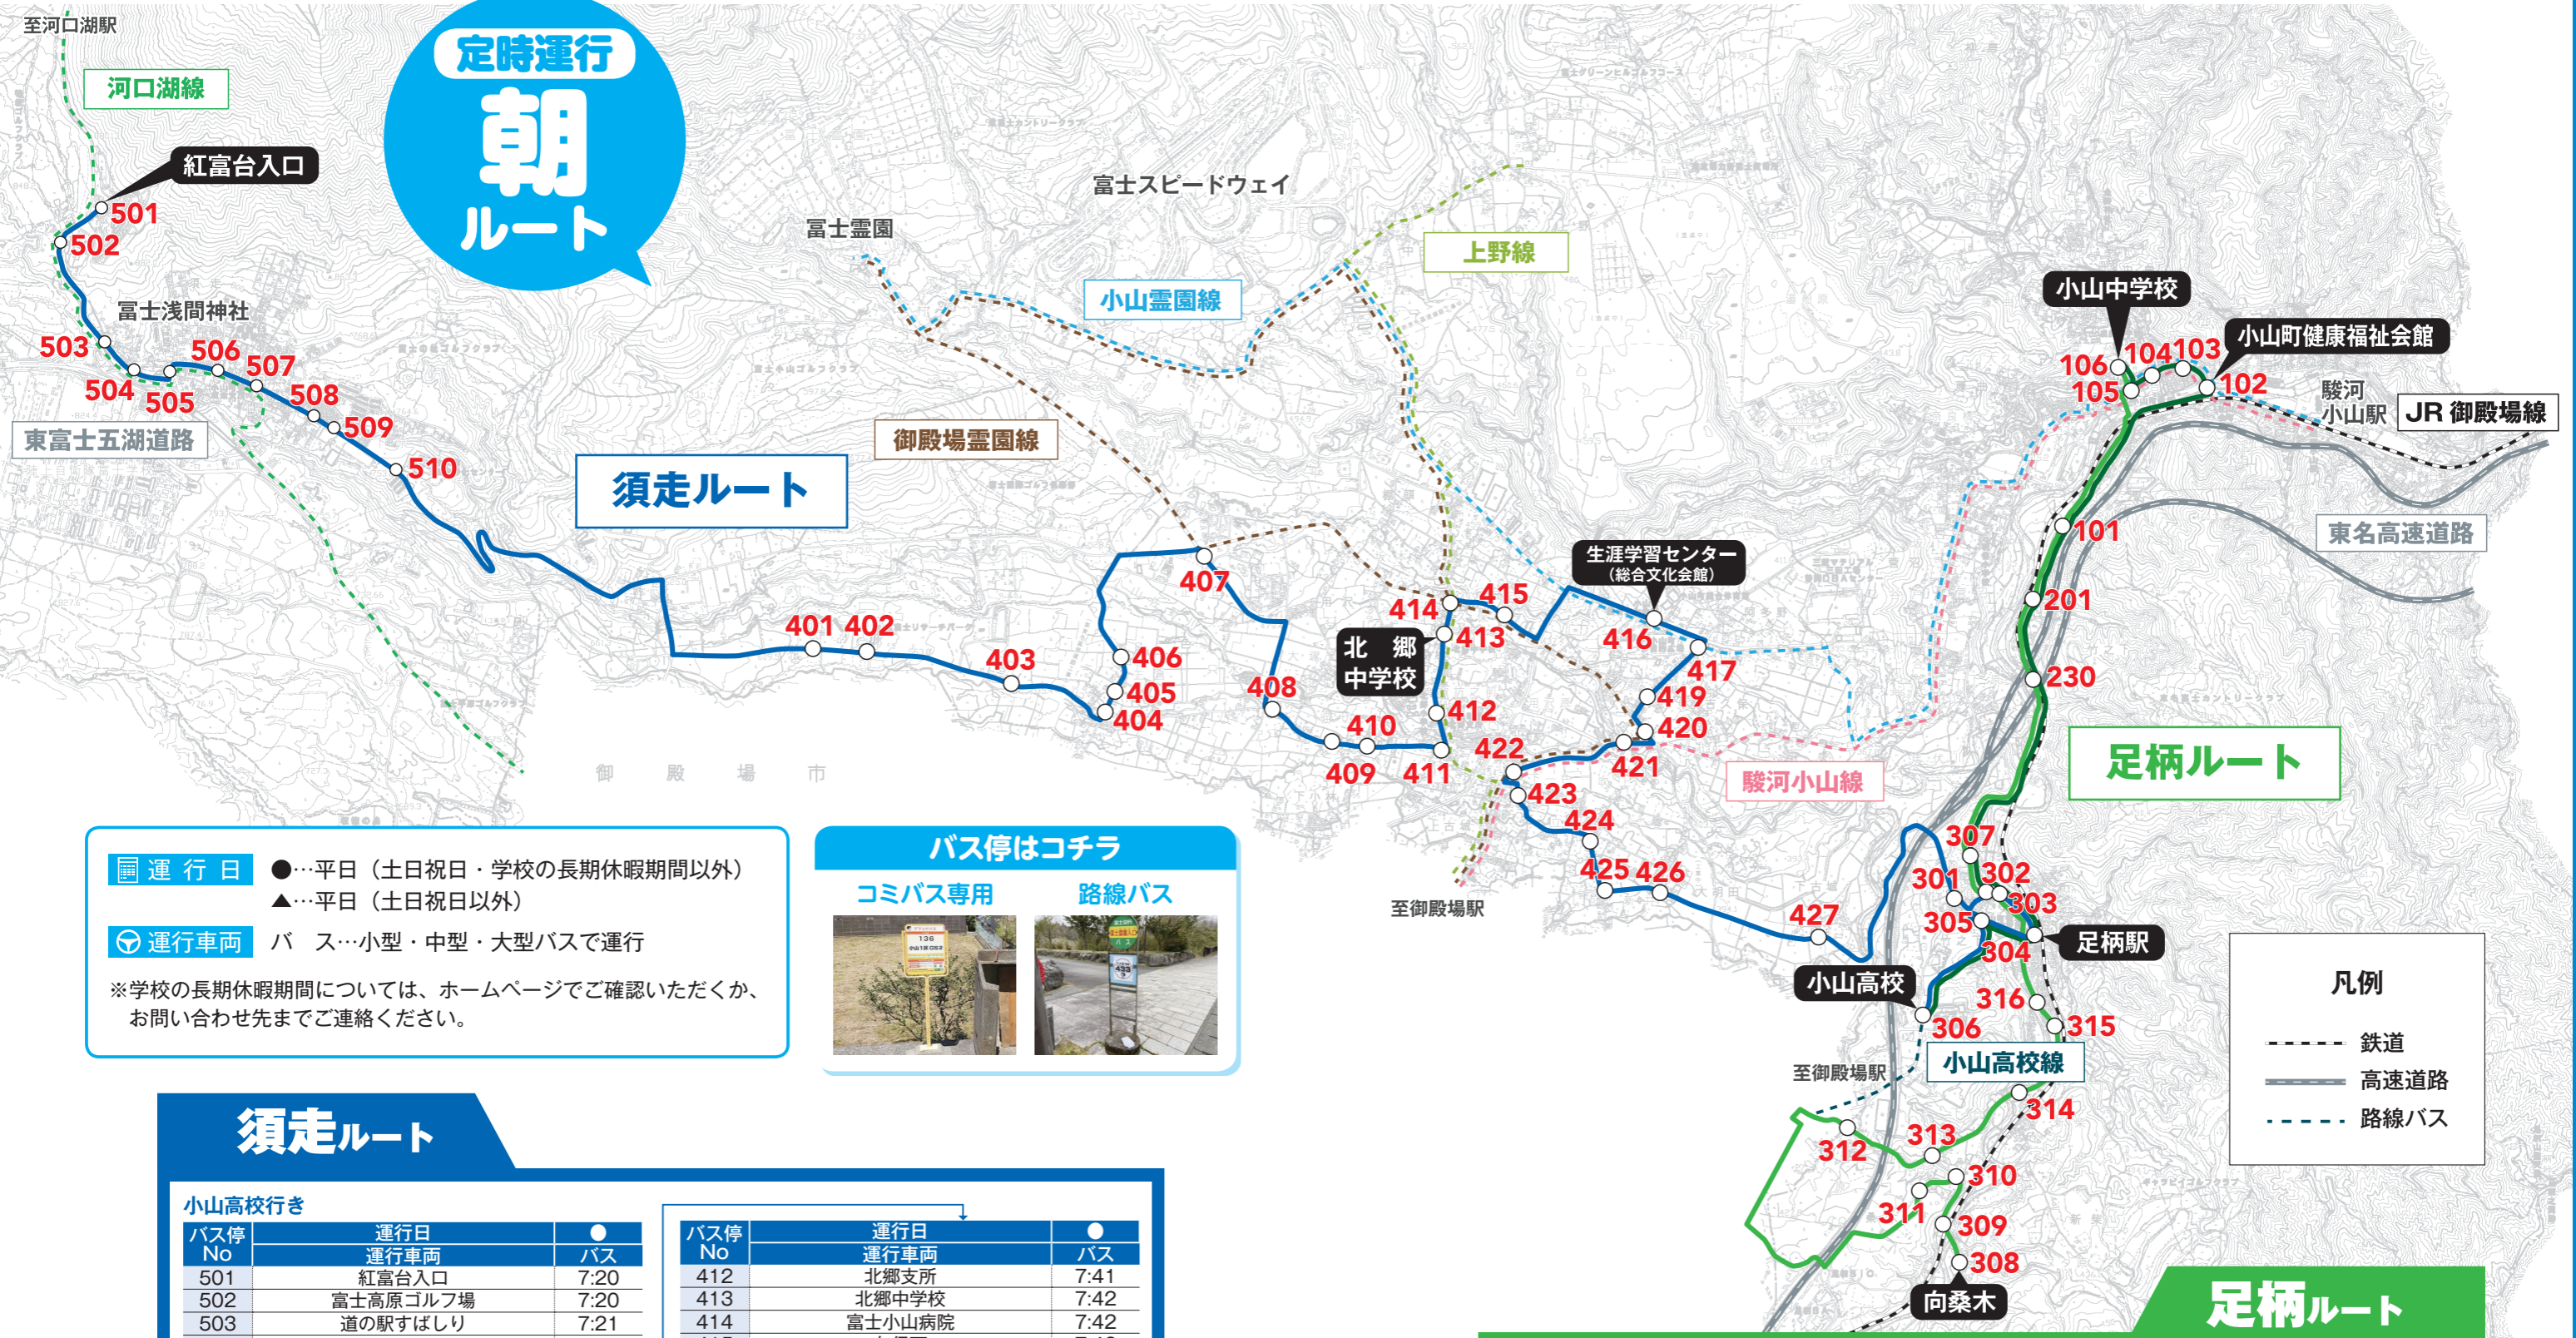

定時運行
朝
ルート

運行日 ●…平日（土日祝日・学校の長期休暇期間以外）
▲…平日（土日祝日以外）

運行車両 バス…小型・中型・大型バスで運行

※学校の長期休暇期間については、ホームページでご確認いただくか、お問い合わせ先までご連絡ください。

バス停はコチラ

コミバス専用   路線バス

凡例

--- 鉄道
== 高速道路
- - - 路線バス

須走ルート

小山高校行き			小山中学校行き		
バス停 No	運行日 運行車両	バス	バス停 No	運行日 運行車両	バス
501	● 紅富台入口	7:20	412	● 北郷支所	7:41
502	● 富士高原ゴルフ場	7:20	413	● 北郷中学校	7:42
503	● 道の駅すばしり	7:21	414	● 富士小山病院	7:42
504	● 宮上	7:21	415	● 久保下	7:43
505	● 須走浅間神社	7:22	416	● 生涯学習センター（総合文化会館）	7:48
506	● 須走中	7:23	417	● 原向穂見神社前	7:49
507	● 旧JA須走支店	7:23	419	● 吉久保上	7:50
508	● 須走郵便局前	7:23	420	● パークゴルフ場	7:51
509	● 官舎前	7:24	421	● 佐野川	7:51
510	● 須走浄化センター	7:25	422	● 一色	7:52
401	● ena 富士山合宿場3号館	7:30	423	● 下一色	7:53
402	● 共栄火災富士研修センター	7:31	424	● 立沢	7:54
403	● 一色西沢墓地	7:33	425	● 新井	7:55
404	● 正倉	7:34	426	● 西光寺	7:56
405	● 正倉中	7:34	427	● 下古城	7:58
406	● 正倉北	7:34	301	● 新町	8:01
407	● わさび平	7:37	302	● 竹の下	8:02
408	● 琵琶首	7:38	303	● 足柄地区コミュニティセンター	8:03
409	● 只水	7:38	304	● 足柄駅	8:04
410	● 堀切	7:39	305	● JA足柄支店	8:05
411	● JA北郷支店	7:40	306	● 小山高校	8:08

足柄ルート

小山中学校行き			小山高校行き		
バス停 No	運行日 運行車両	バス	バス停 No	運行日 運行車両	バス
308	● 向桑木	7:10	106	● 小山中学校	7:38
309	● 桑木踏切	7:12	105	● 小山役場前	7:39
310	● 桑木公民館	7:13	104	● 六合橋	7:40
311	● 桑木上ノ山	7:13	103	● 商工会前	7:41
312	● 桑木原	7:15	102	● 小山町健康福祉会館	7:42
313	● 小見山酒店	7:19	101	● 境の沢	7:44
314	● 新柴入口	7:20	201	● 所領	7:46
315	● 落合河原橋前	7:21	230	● 所領児童公園横	7:49
316	● ボーイスカウト小屋前	7:21	307	● 足柄ふれあい公園入口	7:51
304	● 足柄駅	7:23	302	● 竹の下	7:52
303	● 足柄地区コミュニティセンター	7:24	303	● 足柄地区コミュニティセンター	7:52
302	● 竹の下	7:24	304	● 足柄駅	7:53
307	● 足柄ふれあい公園入口	7:25	305	● JA足柄支店	7:54
230	● 所領児童公園横	7:27	306	● 小山高校	7:57
201	● 所領	7:30			
101	● 境の沢	7:32			
106	● 小山中学校	7:35