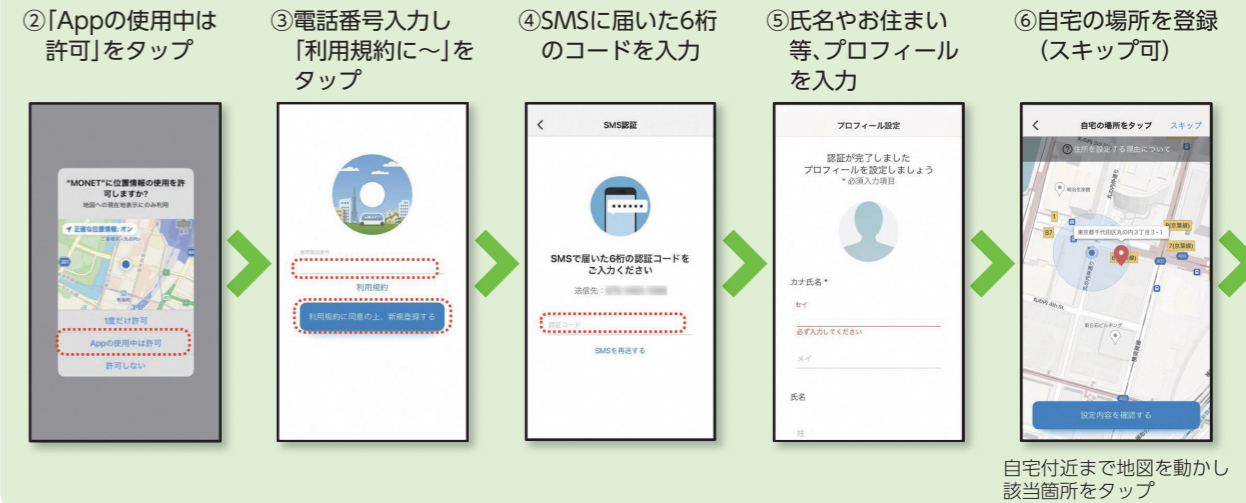

2 予約の受付・確定

予約の空き状況を確認。手配可能な時間と、迎えに行く車両についてお知らせします。

3 乗車バス停で乗る

オペレーターがお伝えした時間までにご希望の乗車バス停でお待ちください。

6 帰りの予約

最初の予約の時にあらかじめ予約しておくとお便利です。

5 降車バス停で降りる

目的地に到着しましたら、運賃をお支払いいただき降車してください。

4 降車バス停まで移動

目的地まで移動します。途中、他の利用者が乗車する場合があります。

アプリの場合

【インストール・初期登録】

①スマートフォンのカメラから右記QRコードを読み取り、表示されるページでMONETをインストールし、新アプリのアイコンをタップします。

アプリのインストール手順

※必ずSMS(ショートメール)の受信が確認できる環境で操作してください。

デマンドバス予約手順

注意!

新アプリ

旧アプリ

アイコンが似ていますが、新アプリは左上に緑帯の予約のデザインがありません。ご注意ください。

バス停はコチラ

ゴミバス専用

ゴミステーション等

路線バス

デマンド
成美・明倫
地区

デマンドバス運行範囲

※デマンドバス運行範囲内はどこでも移動できます。

凡例

- 鉄道
- 高速道路
- - - 路線バス

バス停No	バス停名称
101	境の沢
102	小山町健康福祉会館
103	商工会前
104	六合橋
105	小山役場前
106	小山中学校
107	小山駅前通り
108	駿河小山駅
109	湯船GS 1
110	湯船公民館
111	湯船掲示板
112	柳島1班GS
113	大森橋GS
114	旧柳島公民館
115	柳島日影GS
116	柳島4班GS
117	本蓮寺前
118	柳島6班入口
119	あじさい通り
120	湯船住宅
121	湯船住宅入口
122	消防3分団庫前
123	勝福寺GS
124	中島GS 1
125	中島神社
126	坪入橋
127	中島入口
128	小野歯科医院
129	金太郎郵便局
130	岩崎商店前
131	成美小裏門
132	豊門公園
133	落合GS 1
134	JA小山支店
135	小山1区GS 1