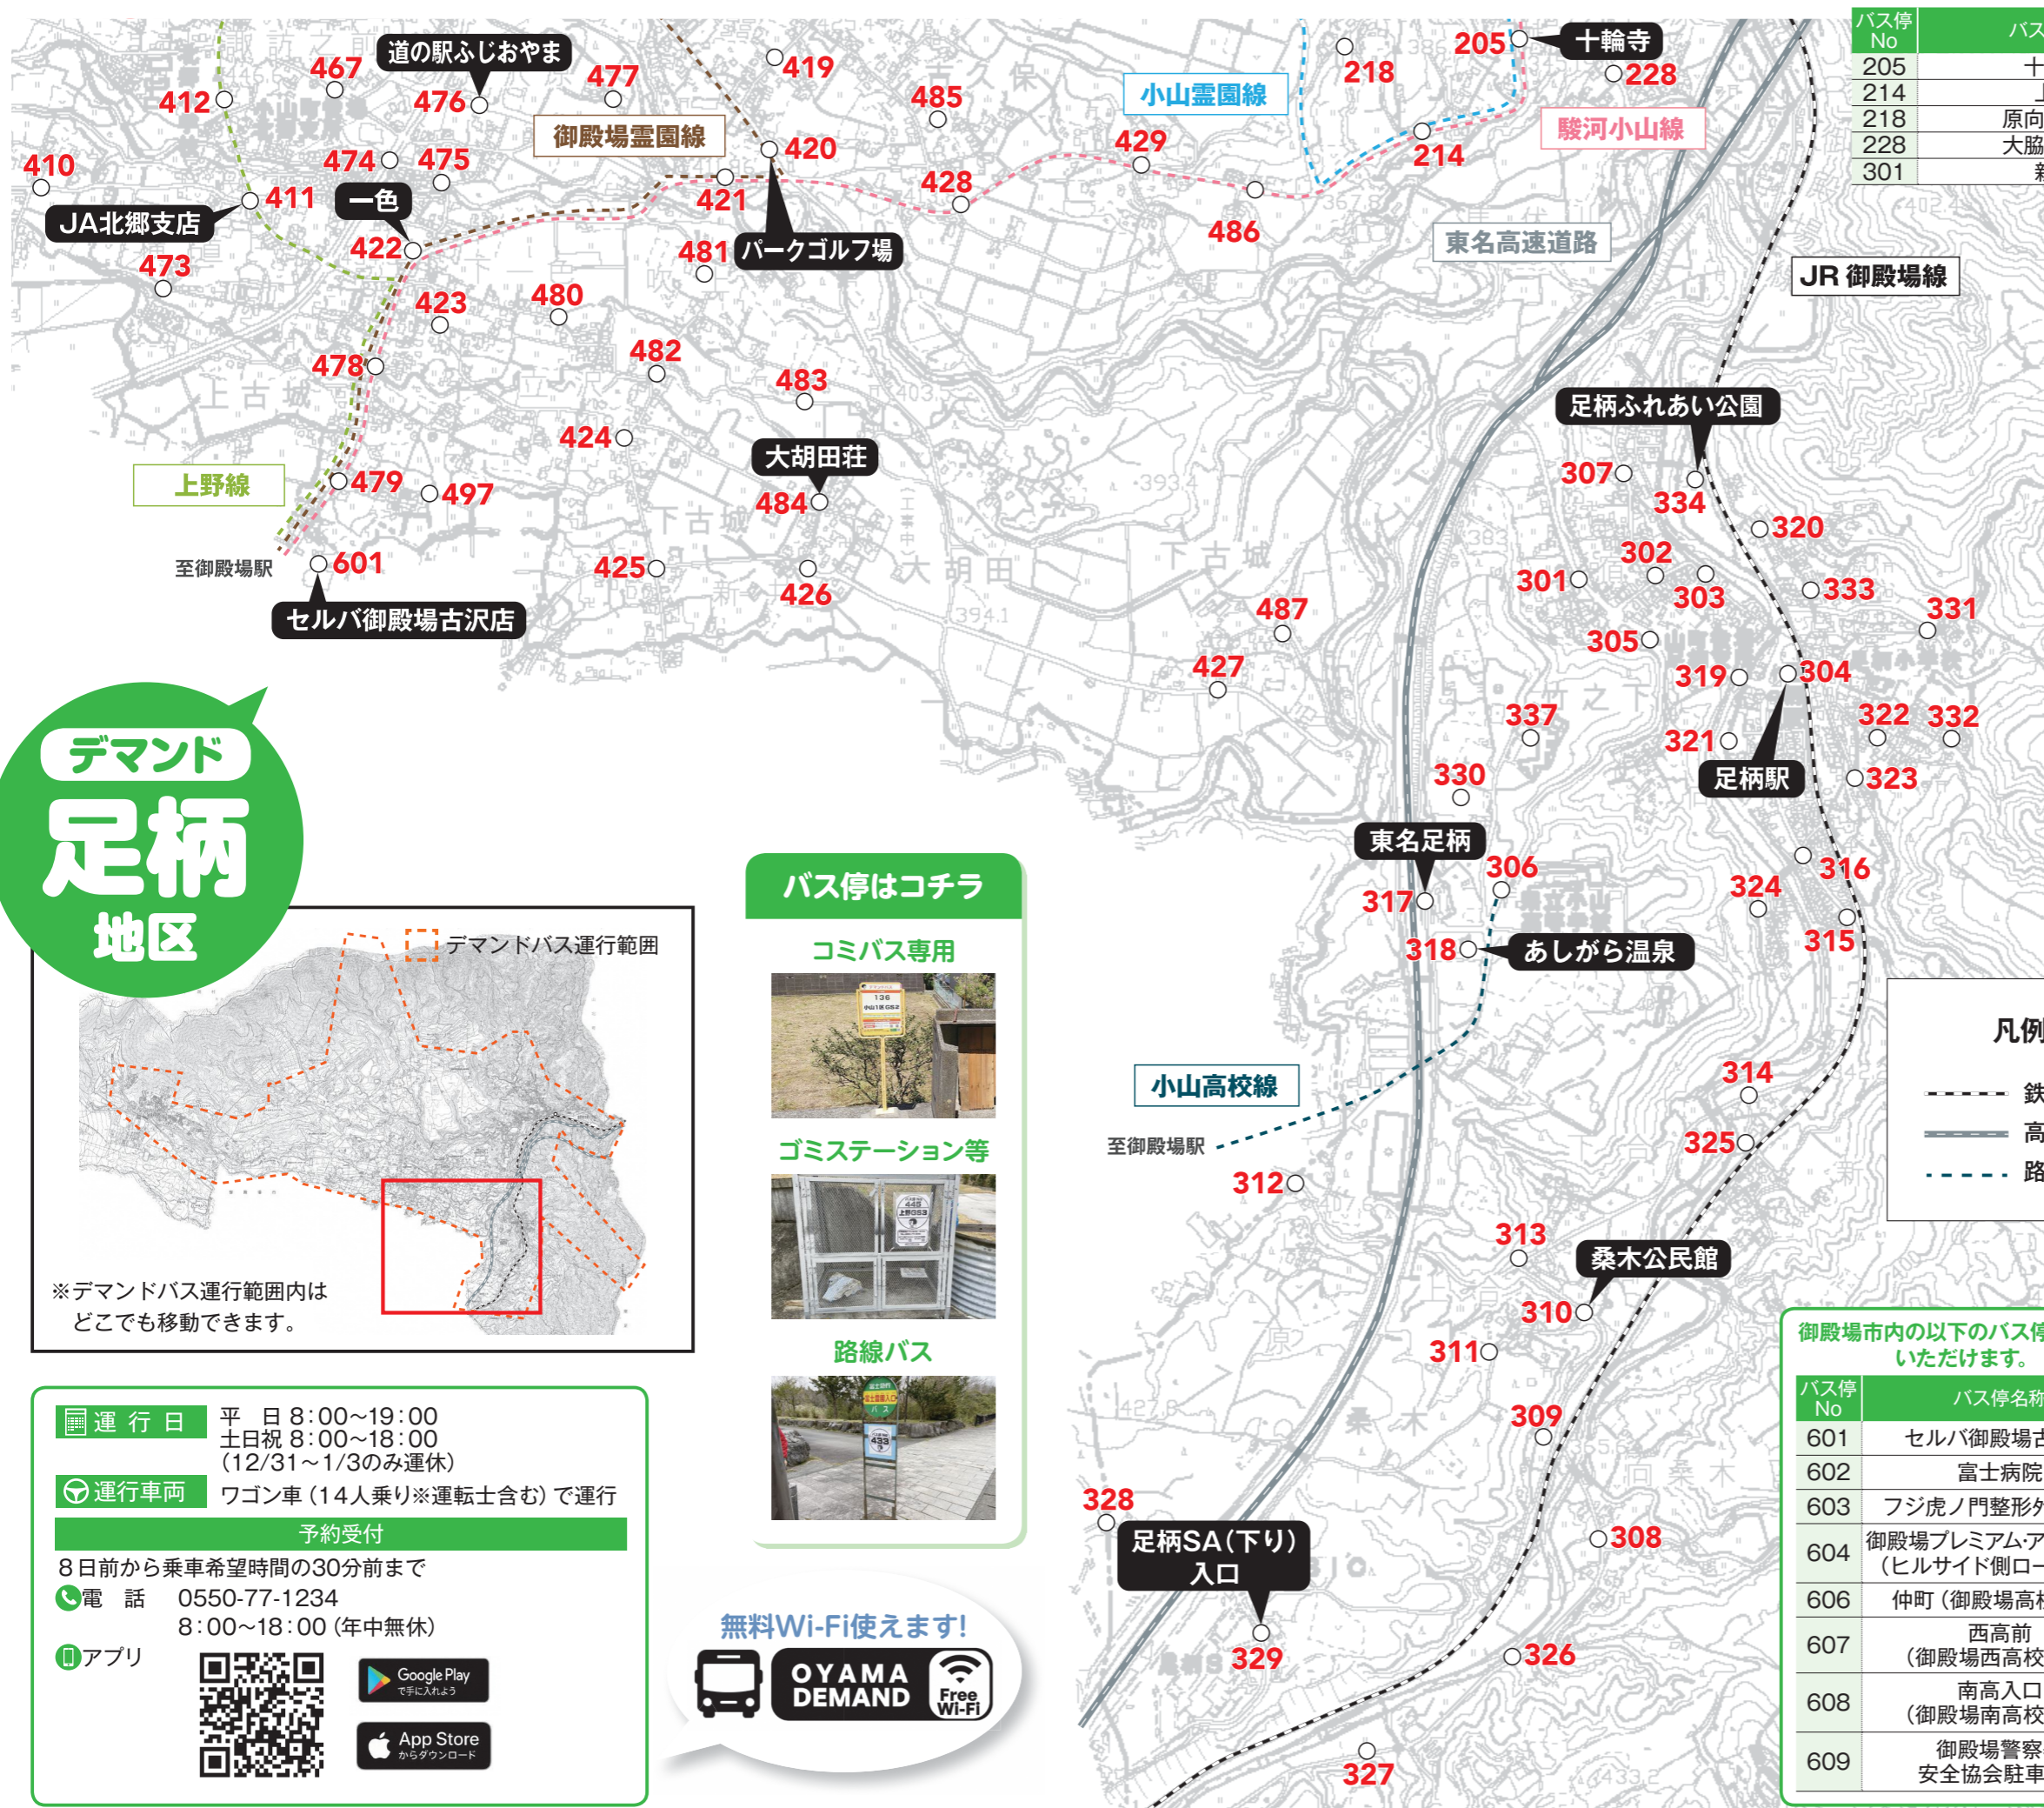

無料Wi-Fi使えます!

御殿場市内の以下のバス停もご利用いただけます。

バス停No	バス停名称
601	セルバ御殿場古沢店
602	富士病院
603	フジ虎ノ門整形外科病院
604	御殿場プレミアム・アウトレット(ヒルサイド側ロータリー)
606	仲町(御殿場高校近く)
607	西高前(御殿場西高校近く)
608	南高入口(御殿場南高校近く)
609	御殿場警察署安全協会駐車場★

運行日 平日 8:00~19:00
土日祝 8:00~18:00 (12/31~1/3のみ運休)

運行車両 ワゴン車(14人乗り※運転士含む)で運行

予約受付
8日前から乗車希望時間の30分前まで

電話 0550-77-1234
8:00~18:00 (年中無休)

アプリ

※GS…ゴミステーション
☆は令和6年4月1日からご利用いただけます。
★は現場にバス停の標識がありません。

バス停 No	バス停名称
205	十輪寺
214	上合
218	原向GS1
228	大脇GS1
301	新町

バス停 No	バス停名称
302	竹の下
303	足柄地区コミュニティセンター
304	足柄駅
305	J A 足柄支店
306	小山高校
307	足柄ふれあい公園入口
308	向桑木
309	桑木路切
310	桑木公民館
311	桑木上ノ山
312	桑木原
313	小見山酒店
314	新柴入口
315	落合河原橋前
316	ボーイスカウト小屋前
317	東名足柄
318	あしがら温泉
319	足柄駅前郵便局
320	ロイヤルヒルズツタヤGS
321	向方・水辺公園GS
322	向方GS1
323	地藏尊前GS
324	観音堂・式部田GS
325	新柴GS1
326	山久荘前
327	PGM 御殿場カントリークラブ入口
328	足柄SA (上り) 入口
329	足柄SA (下り) 入口
330	ホテルジャストワン富士小山
331	神田橋・第2遊園地
332	嶽之下神社下GS
333	矢台・向方住宅
334	足柄ふれあい公園
335	誓いの丘★
336	足柄峠
337	菜の花の丘
410	堀切
411	J A 北郷支店
412	北郷支所
419	吉久保上
420	パークゴルフ場
421	佐野川
422	一色
423	下一色
424	立沢
425	新井
426	西光寺
427	下古城
428	吉久保
429	吉久保坂下
467	きたごうこども園前GS
473	一色GS1
474	一色GS2
475	用澤原橋GS
476	道の駅ふじおやま
477	用沢GS5
478	一色GS4
479	上古城
480	一色GS5
481	大胡田GS1
482	立沢橋GS
483	ヒルズギンキョウ
484	大胡田荘
485	明倫館
486	吉久保神出
487	下古城GS1
497	上古城3班GS

デマンド
足柄
地区

バス停はコチラ

ゴミバス専用

ゴミステーション等

路線バス

無料Wi-Fi使えます!

運行日 平日 8:00~19:00
土日祝 8:00~18:00
(12/31~1/3のみ連休)

運行車両 ワゴン車 (14人乗り※運転士含む) で運行