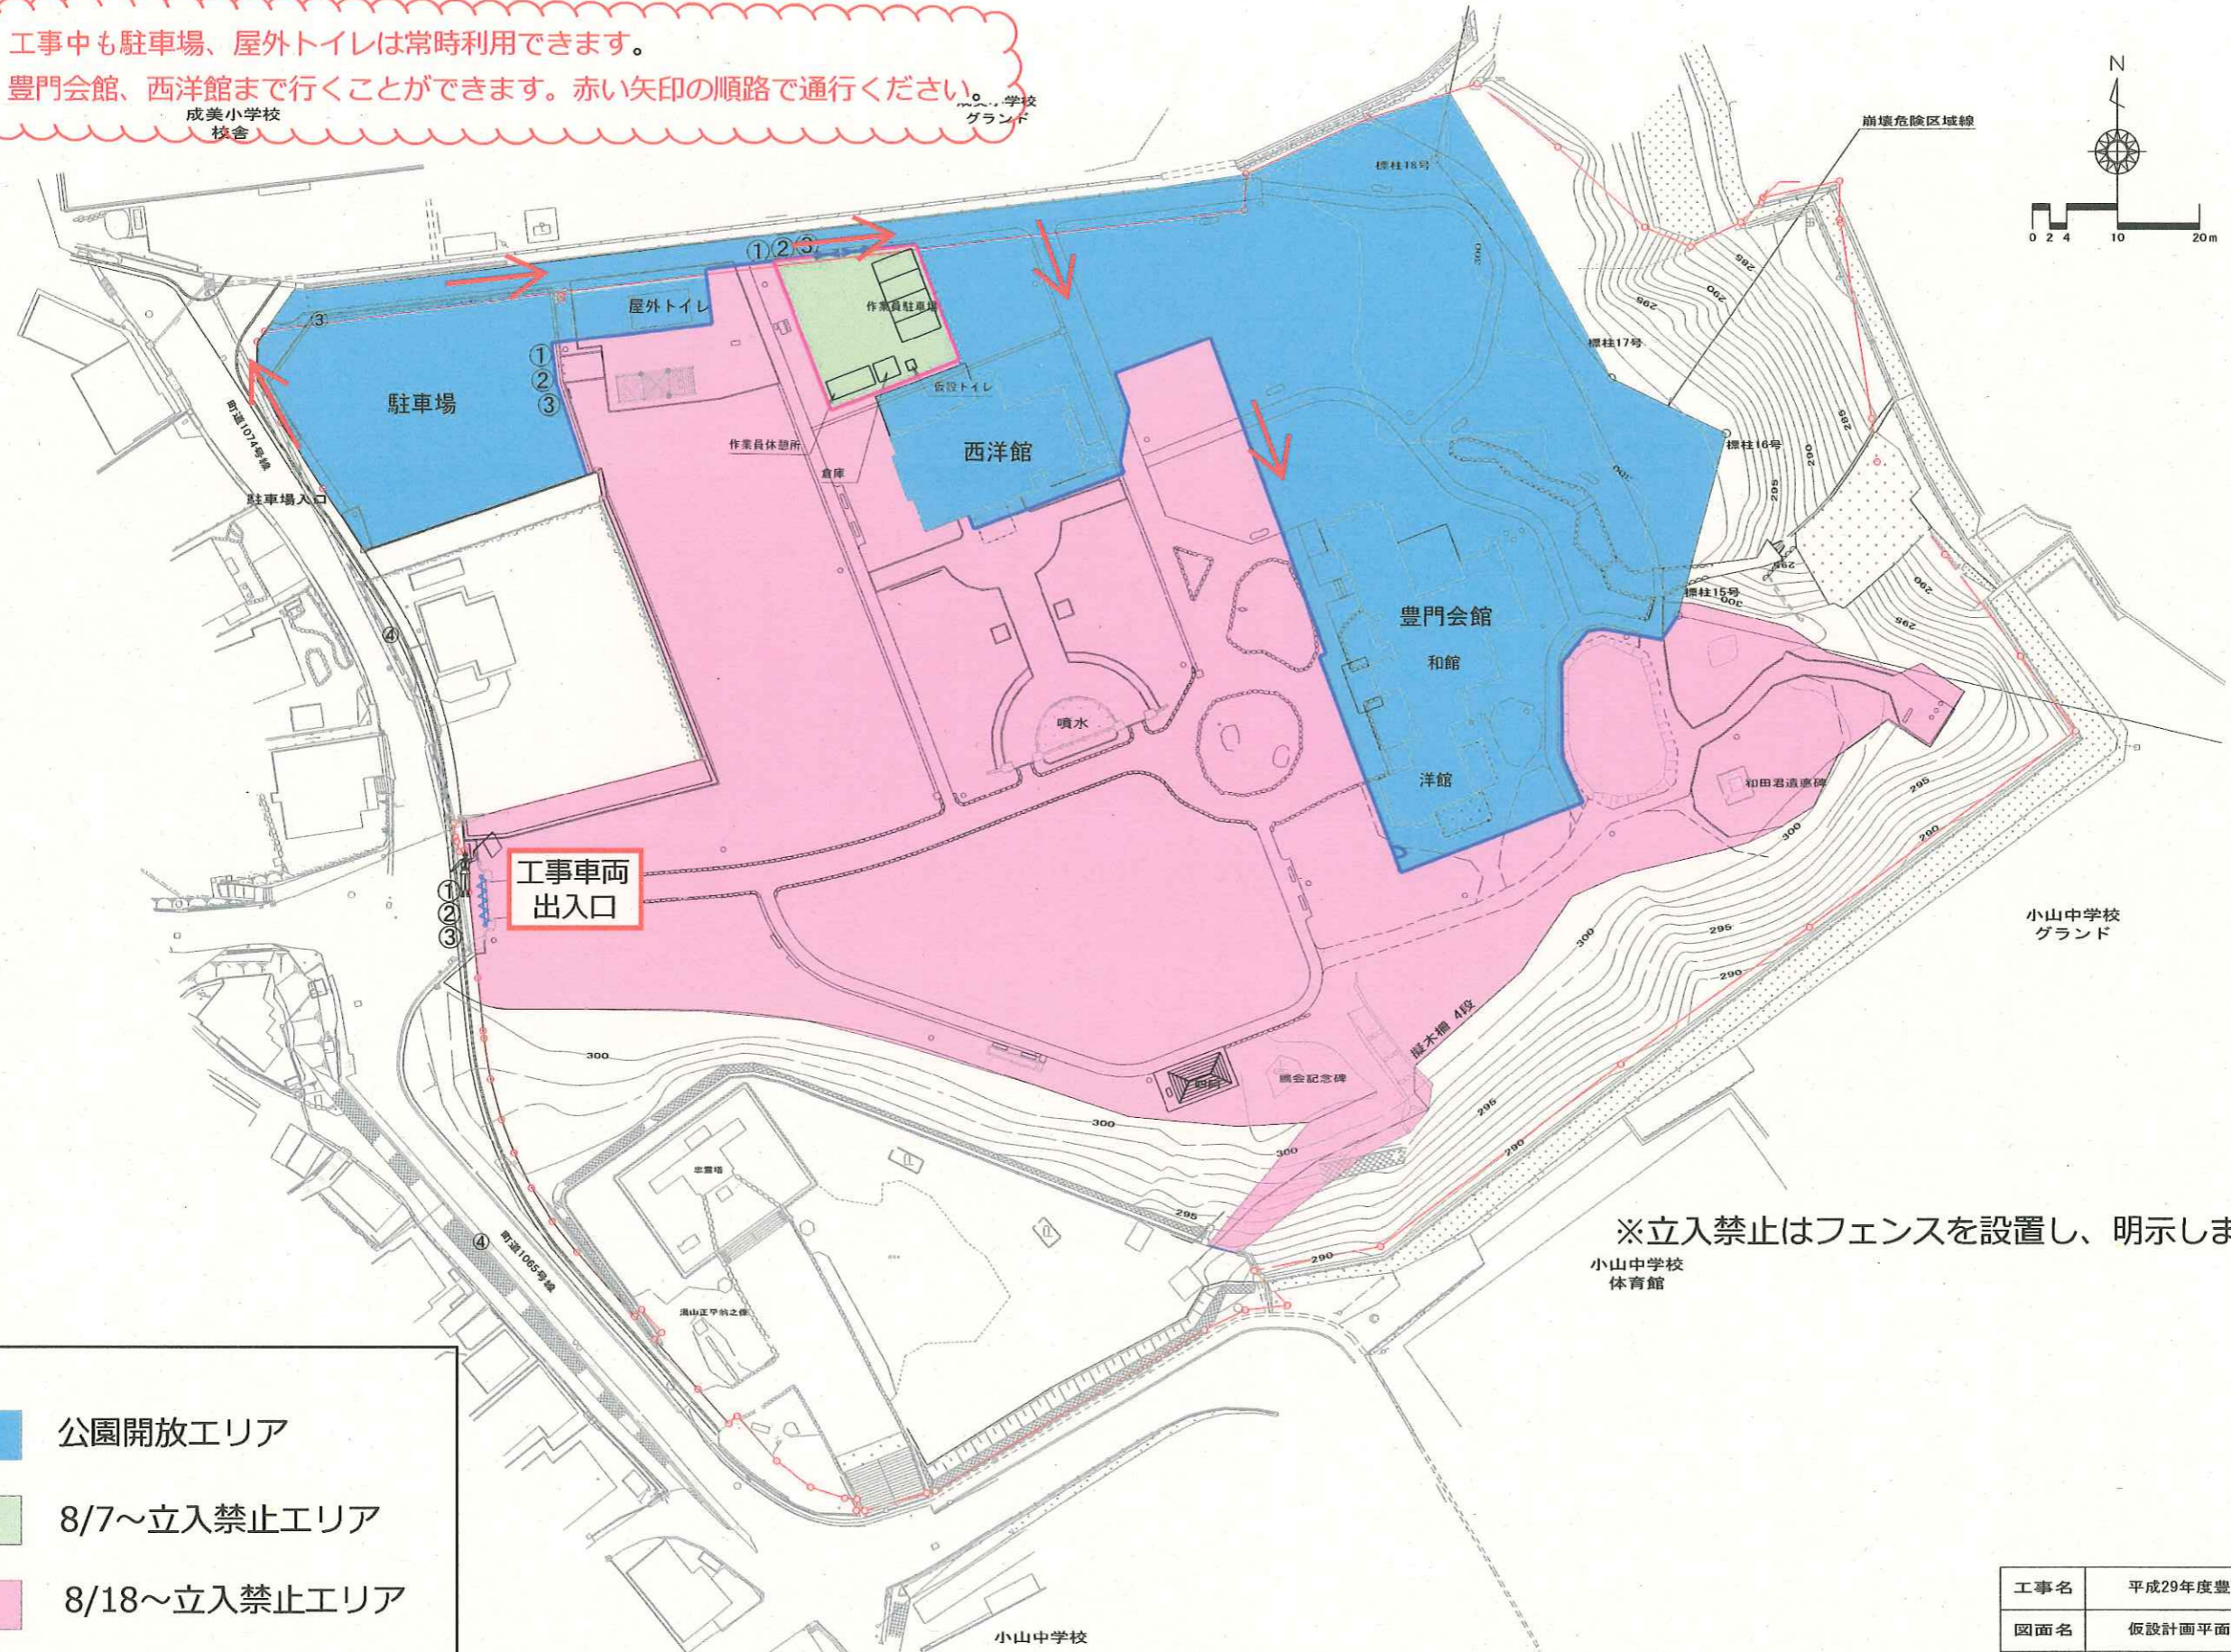

# 仮設計画平面図

工事中も駐車場、屋外トイレは常時利用できます。  
 豊門会館、西洋館まで行くことができます。赤い矢印の順路で通行ください。

成美小学校  
校舎

小山中学校  
グラウンド

※立入禁止はフェンスを設置し、明示します。  
 小山中学校  
体育館

	公園開放エリア
	8/7~立入禁止エリア
	8/18~立入禁止エリア

工事名	平成29年度豊門公園修景事業		
図面名	仮設計画平面図		
縮尺	A1 S=1:400	図面番号	葉中
会社名			
事務所名	静岡県駿東郡小山町		