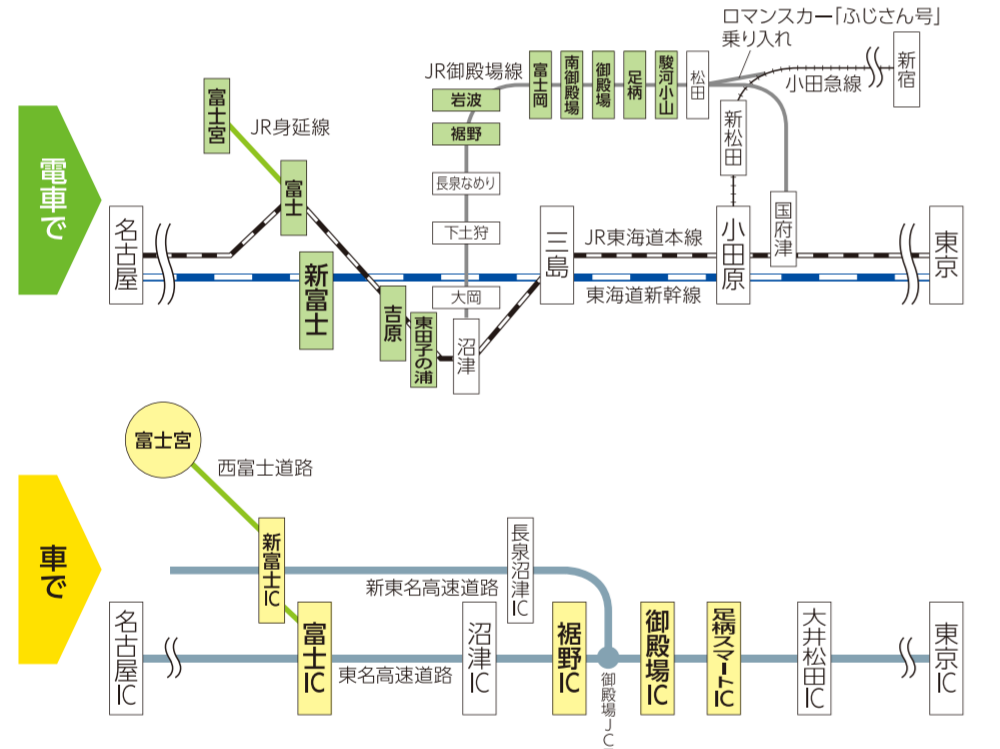

# 富士山一周 Cycling Map

富士市・富士宮市・御殿場市・裾野市・小山町  
 大きな富士山がどこまでもついてくる  
 静岡県東部4市1町で  
 自然いっぱいサイクリングを楽しもう!

**富士山ネットワーク会議とは...**  
 静岡県側の環富士山地域4市1町(富士市・富士宮市・御殿場市・裾野市・小山町)が広域に連携し、よりよい住民サービスを展開するために発足した「富士山ネットワーク会議」。環富士山地域と加盟する各市町の発展に寄与することを目的としています。

**miura-ori**  
 特許 第3644945号 商標 第4583671~2号 No.1725  
 miura-ori lab 03-6457-7272 ©Koryo Miura 1978

- 富士山世界遺産・絶景
- バイシクルピット
- サイクルラック
- 飲食店
- 公共・観光・土産
- 道の駅
- 日帰り温泉・温浴施設
- キャンプ場
- トイレ
- 観る
- 体験
- 癒やし
- ぐるり富士山風景街道サイクリング推奨コース
- オリムピックコース