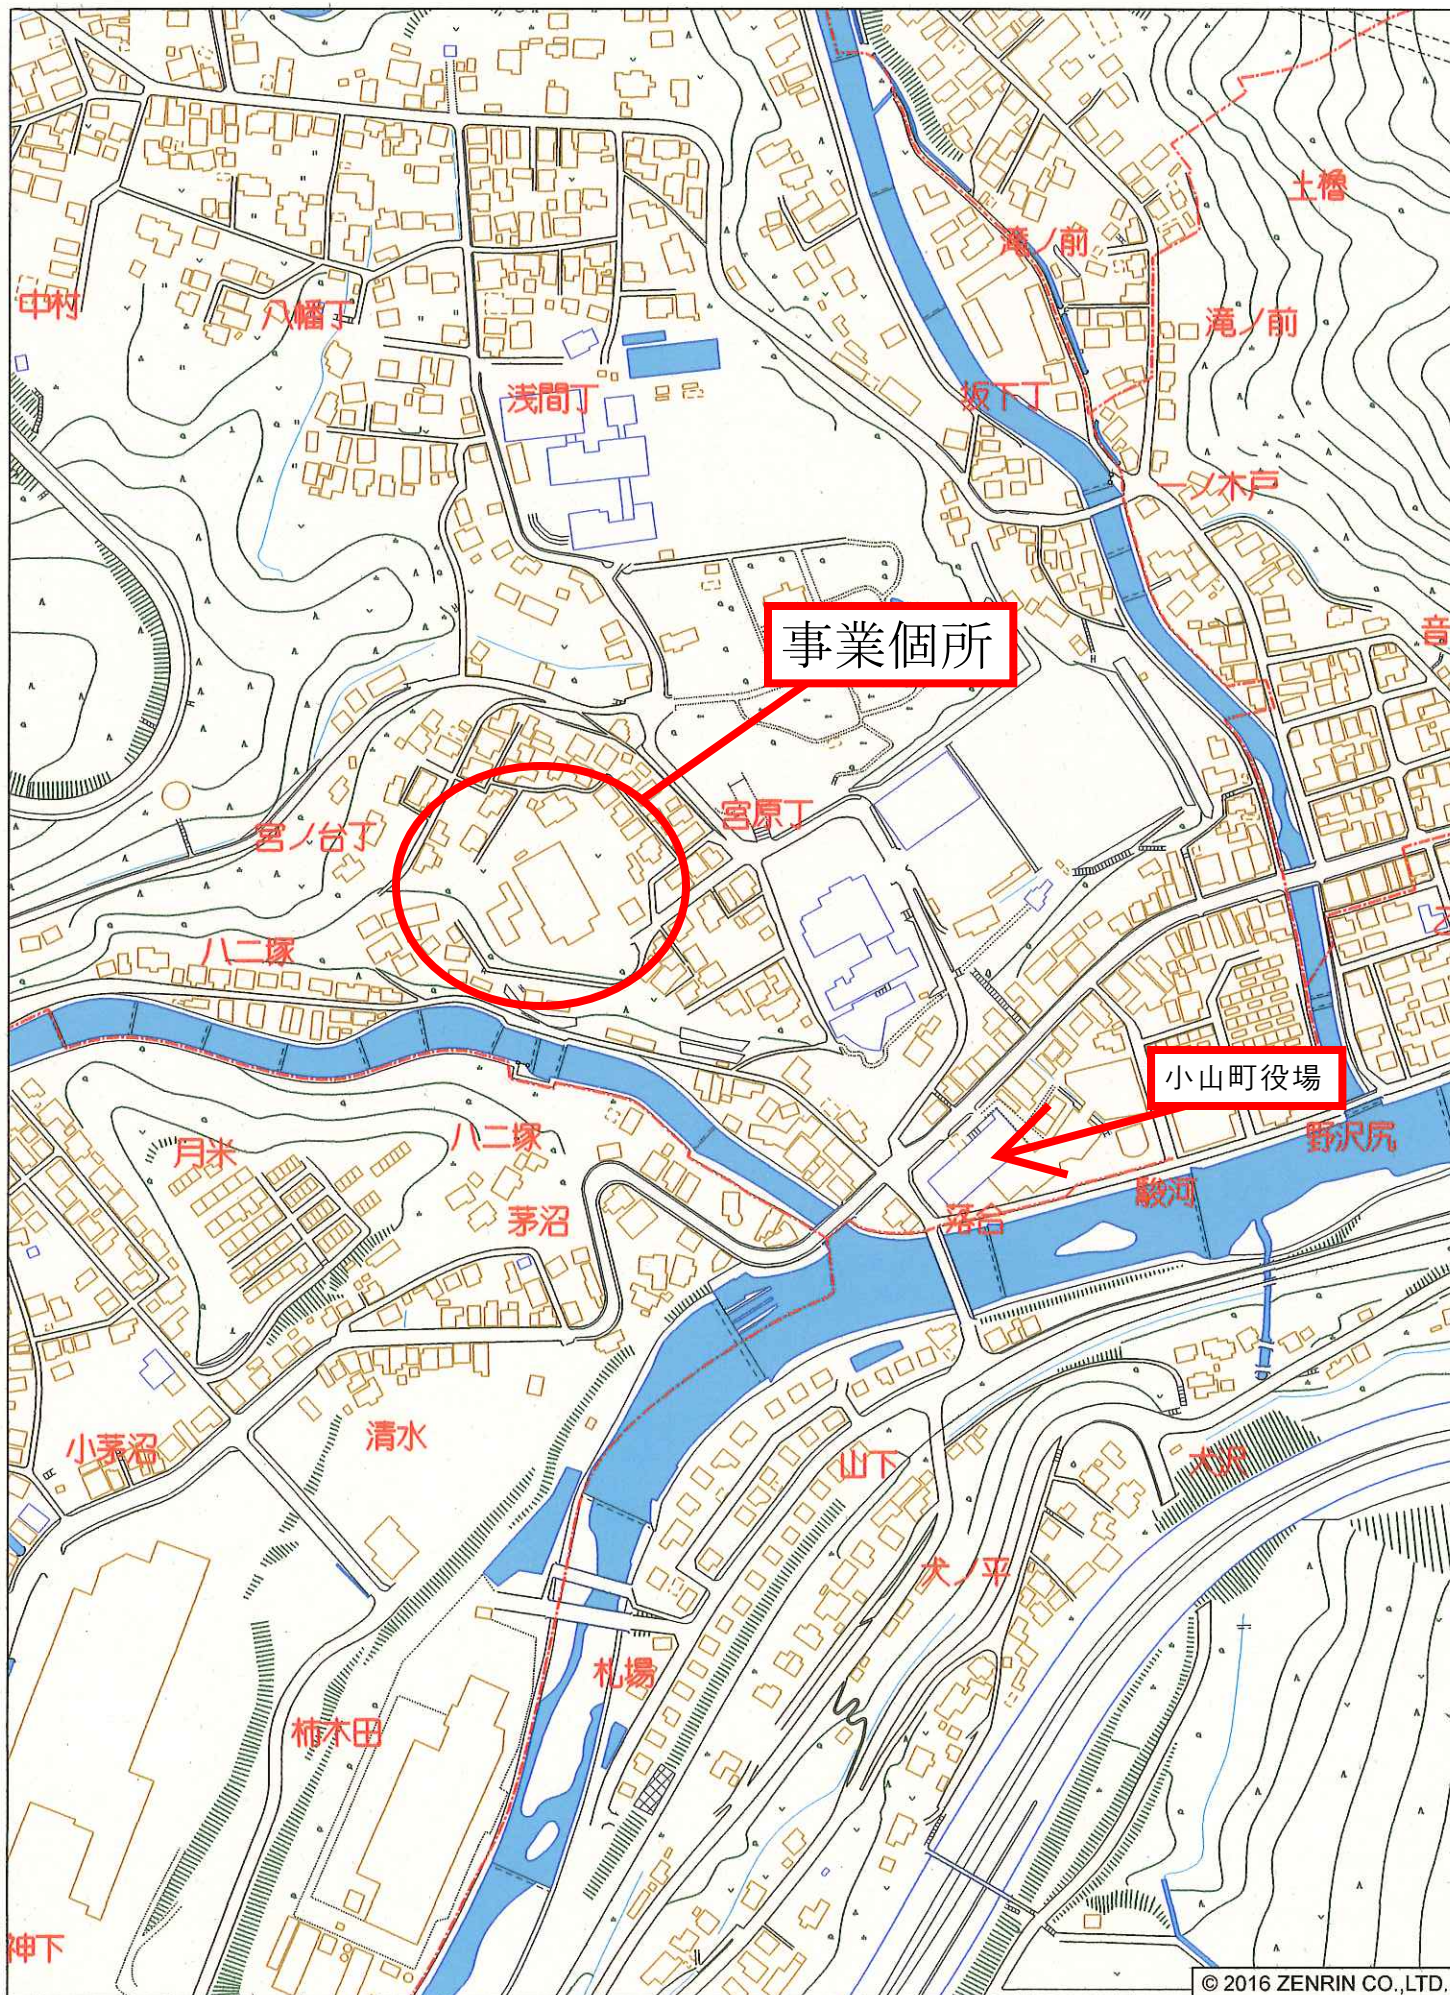

案内図

© 2016 ZENRIN CO., LTD.

小山町藤曲付近

縮尺 1 / 4,000 120m