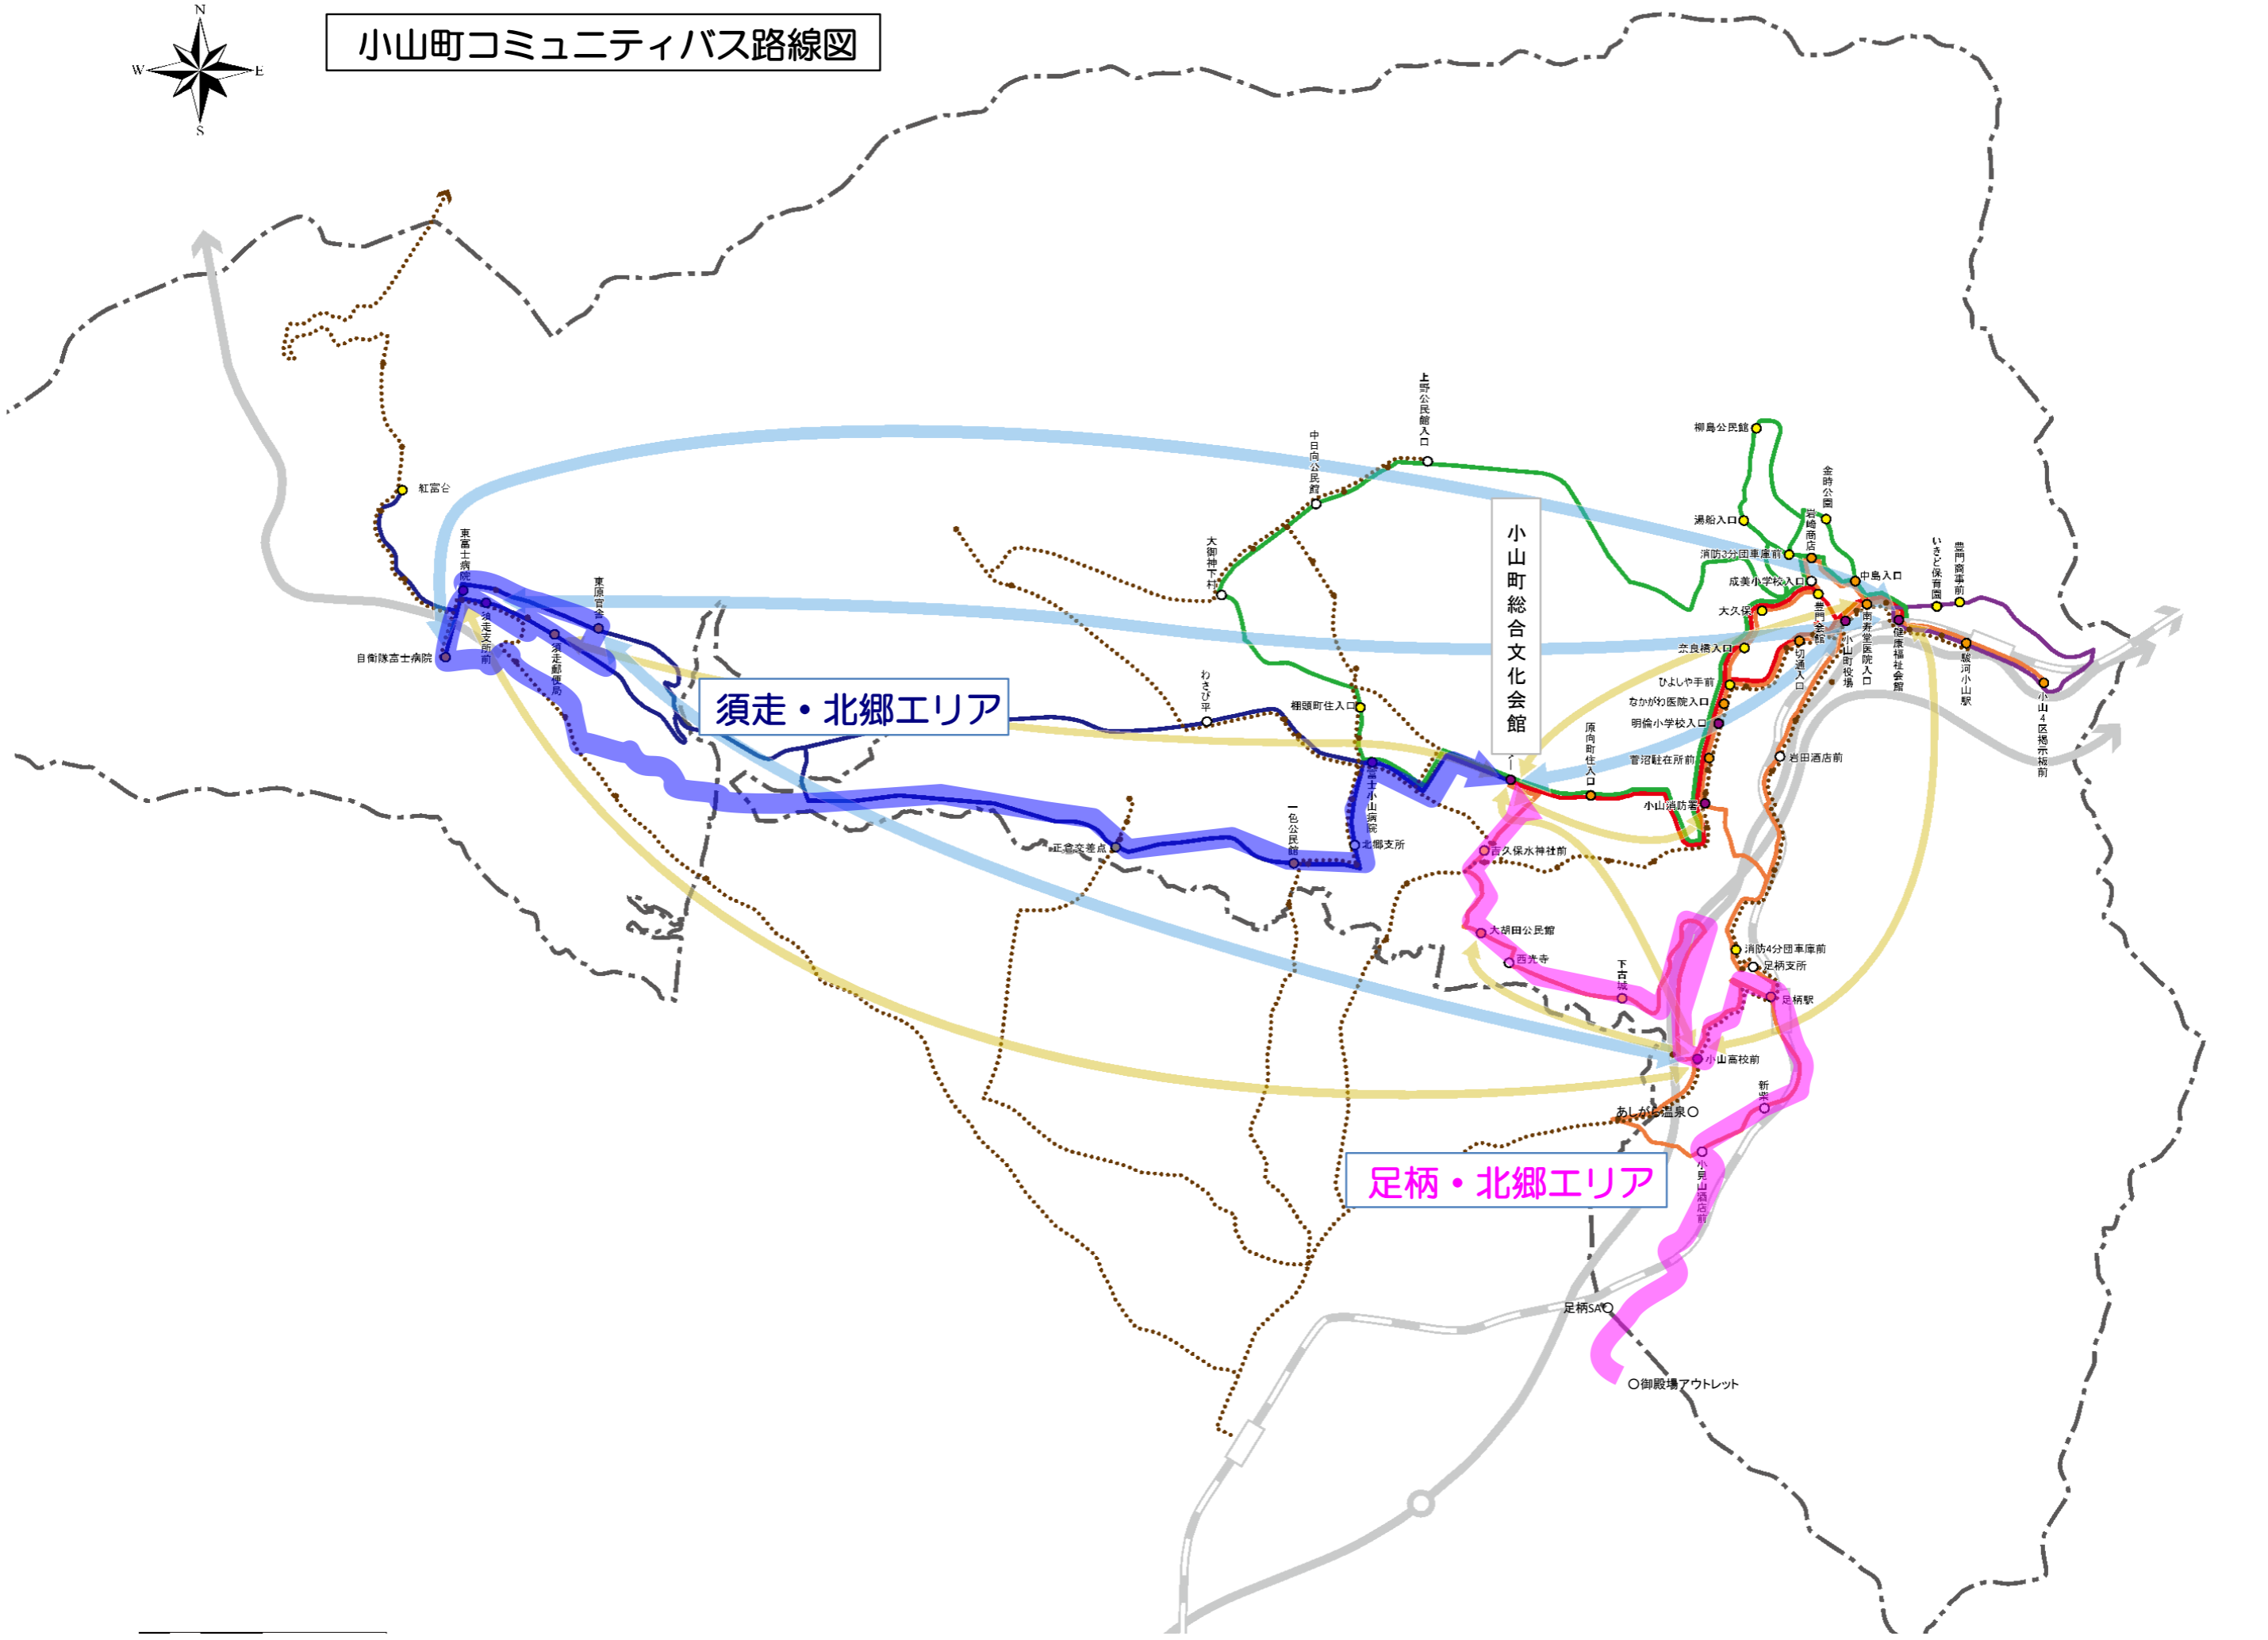

小山町コミュニティバス路線図

須走・北郷エリア

足柄・北郷エリア

小山町総合文化会館

東富士病院

足柄SA

御殿場アウトレット