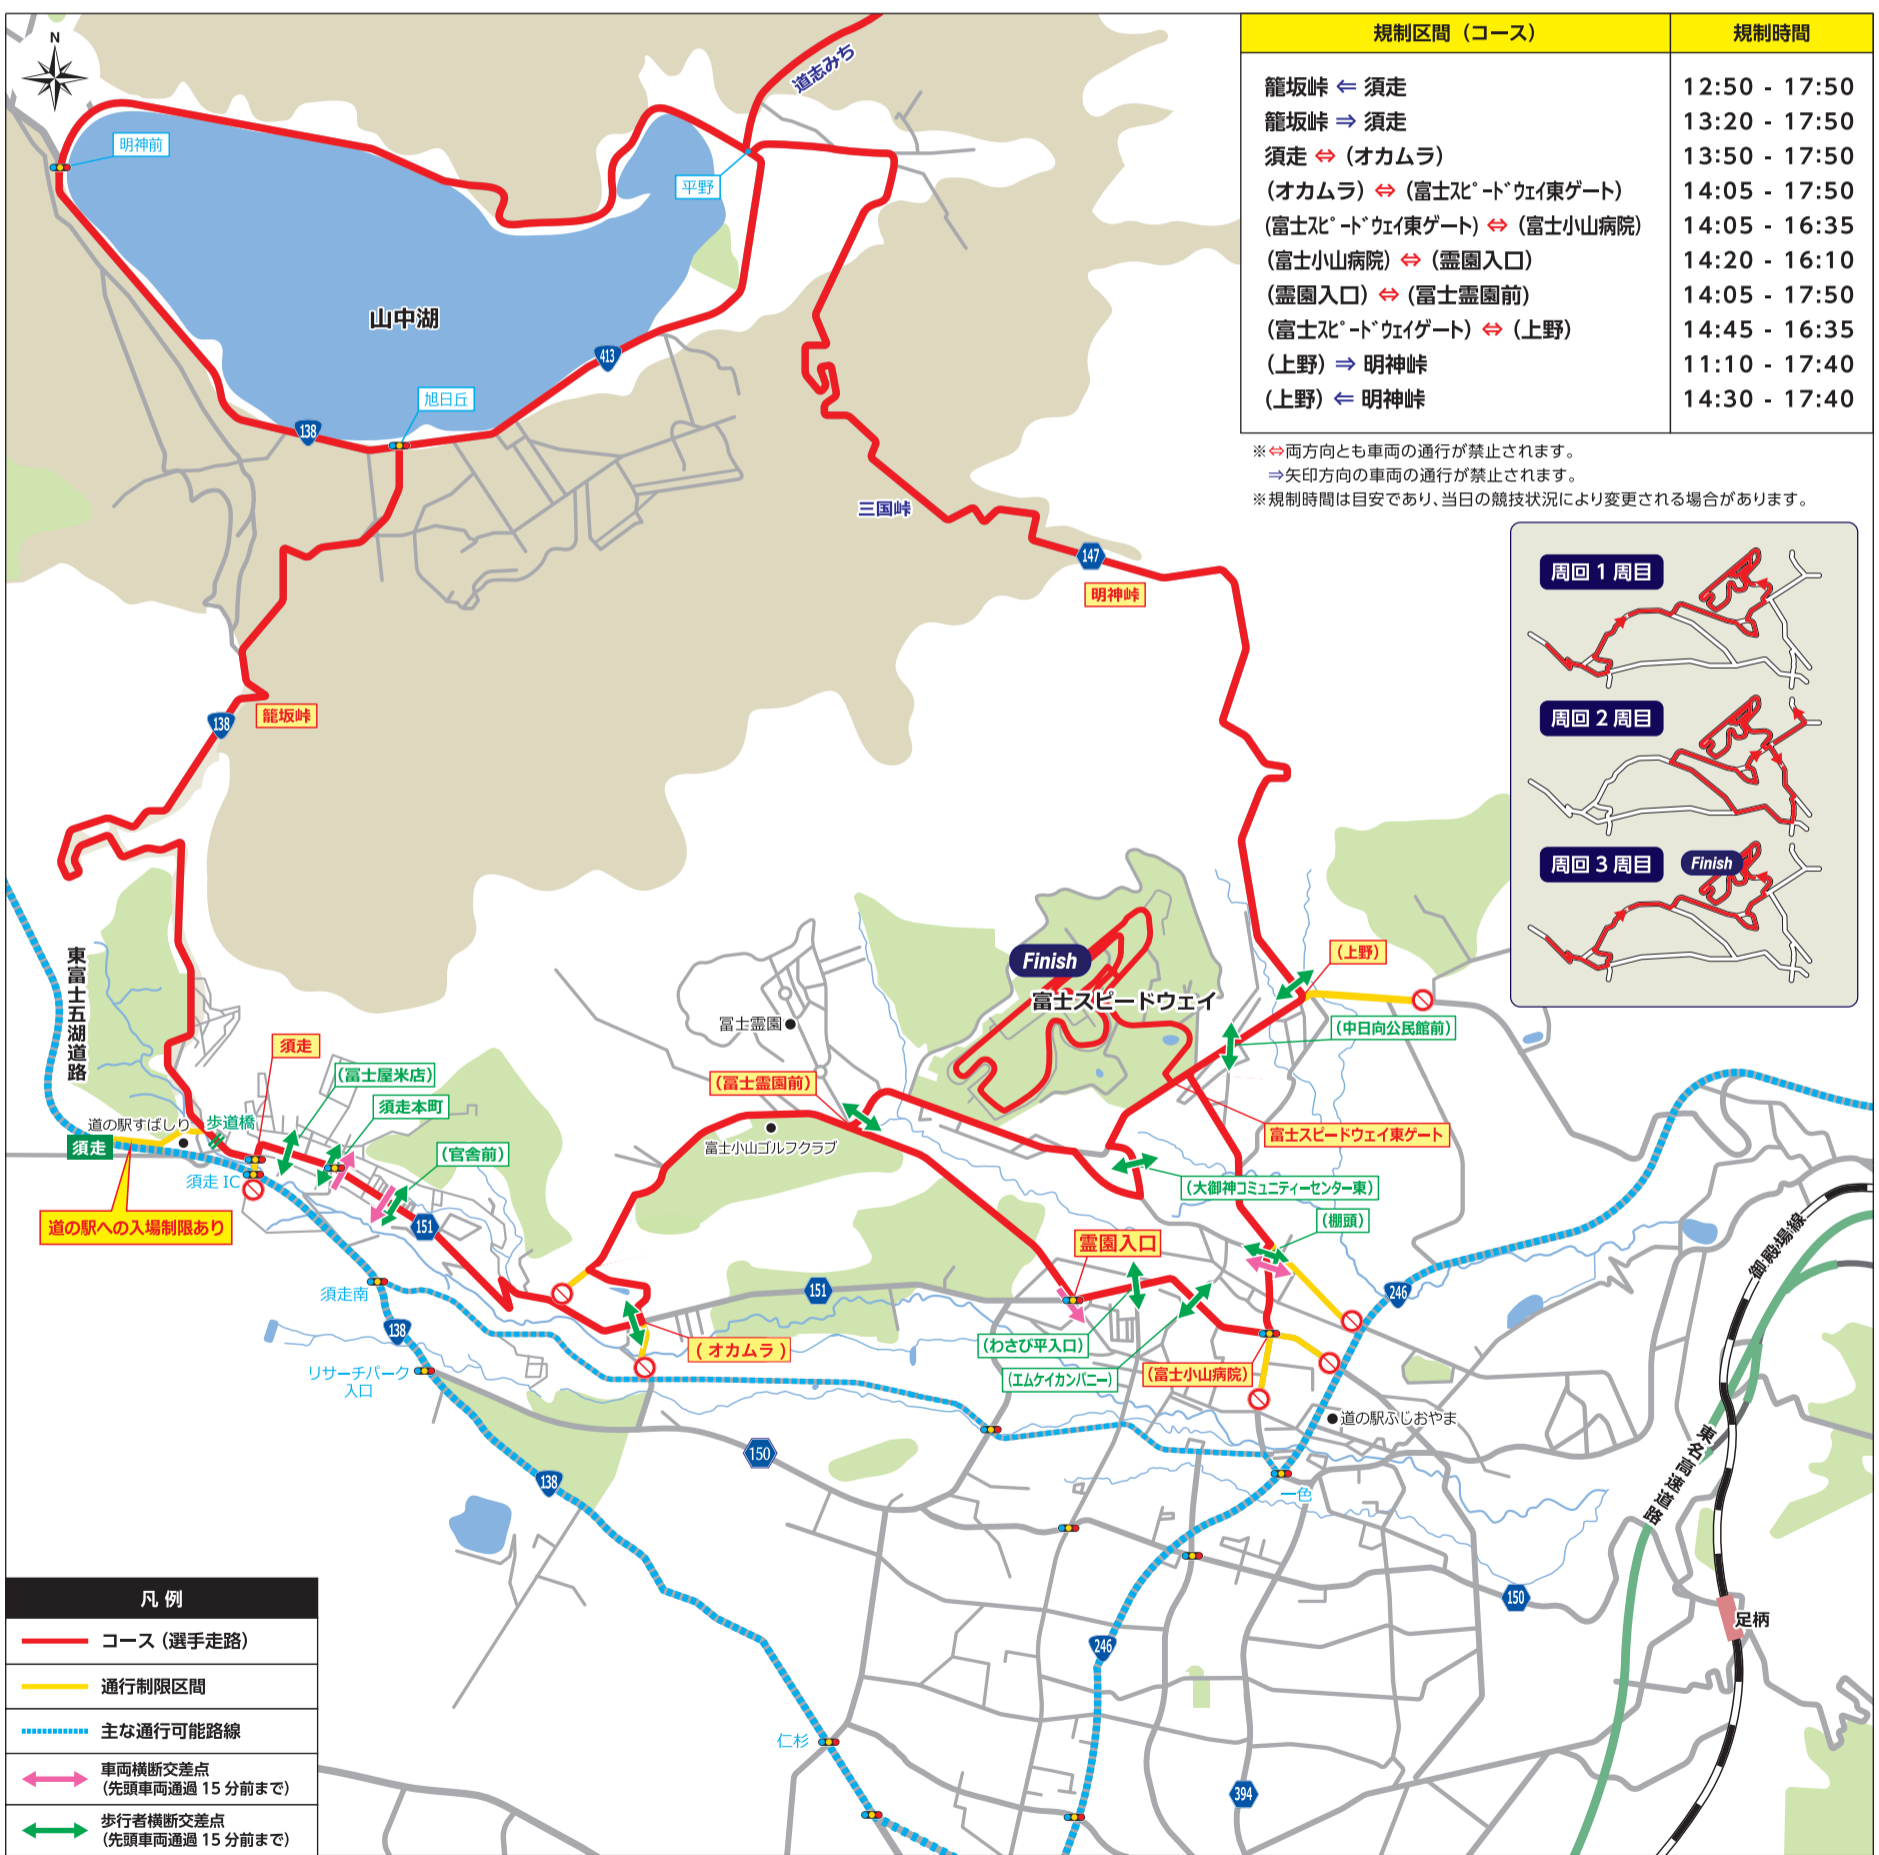

READY STEADY TOKYO - 自転車競技 (ロード)

2019
7/21 (日)

交通規制のお知らせ

小山町・御殿場市版

交通規制
予定時間 11:10 ~ 17:50

スタート (12:00): 武蔵野の森公園 (東京) ⇒ フィニッシュ: 富士スピードウェイ (静岡)

大会コース及び周辺道路は大変混雑しますので、車でのお出かけはご遠慮ください。
ご迷惑をおかけしますが、皆さまのご理解とご協力をお願いします。

交通規制時のお願い

お願い

- コース及びコース周辺一部の道路は車両 (自転車等含む)、歩行者の通行が禁止されます。う回路等をご利用下さい。
- 車両 (自転車等を含む)、歩行者のコース横断も規制されます。
- ※当日、コース上に車両 (自転車等を含む)、歩行者の横断するポイントを設けています。係員の指示に従ってご利用下さい。
- 交通規制区域は交通規制状況等により変更される場合があります。
- 規制時間は目安であり、当日の競技状況により変更される場合があります。

沿道で観戦される皆様へ

- コース沿道において観戦できない場所があります。係員の指示に従いご観戦ください。
- コース上にある歩道橋・陸橋等での観戦はできません。
- 当日は公共交通機関 (電車・バス・タクシー) をご利用ください。マイカー等のご利用はご遠慮願います。
- 車道 (コース) に身体を乗り出して観戦することは、とても危険です。おやめください。
- コース周辺等の商業施設、店舗、私有地等への目的外利用・立ち入りなどはご遠慮ください。
- 近隣住民、事業者等への迷惑となる行為は慎むようお願いいたします。

大会全般・交通規制のご案内・問い合わせ

READY STEADY TOKYO
自転車競技 (ロード) 運営事務局

TEL : 03-5809-9861

受付時間 10:00~17:00 ※土日、祝日を除く
10:00~20:00 ※7月13日(土)~7月20日(土)
9:00~18:00 ※7月21日(日)

東京2020オリンピック・パラリンピック自転車競技 (ロード) 開催!

【オリンピック】 2020年7月25日(土)~26日(日)・29日(水)
【パラリンピック】 2020年9月1日(火)~4日(金)