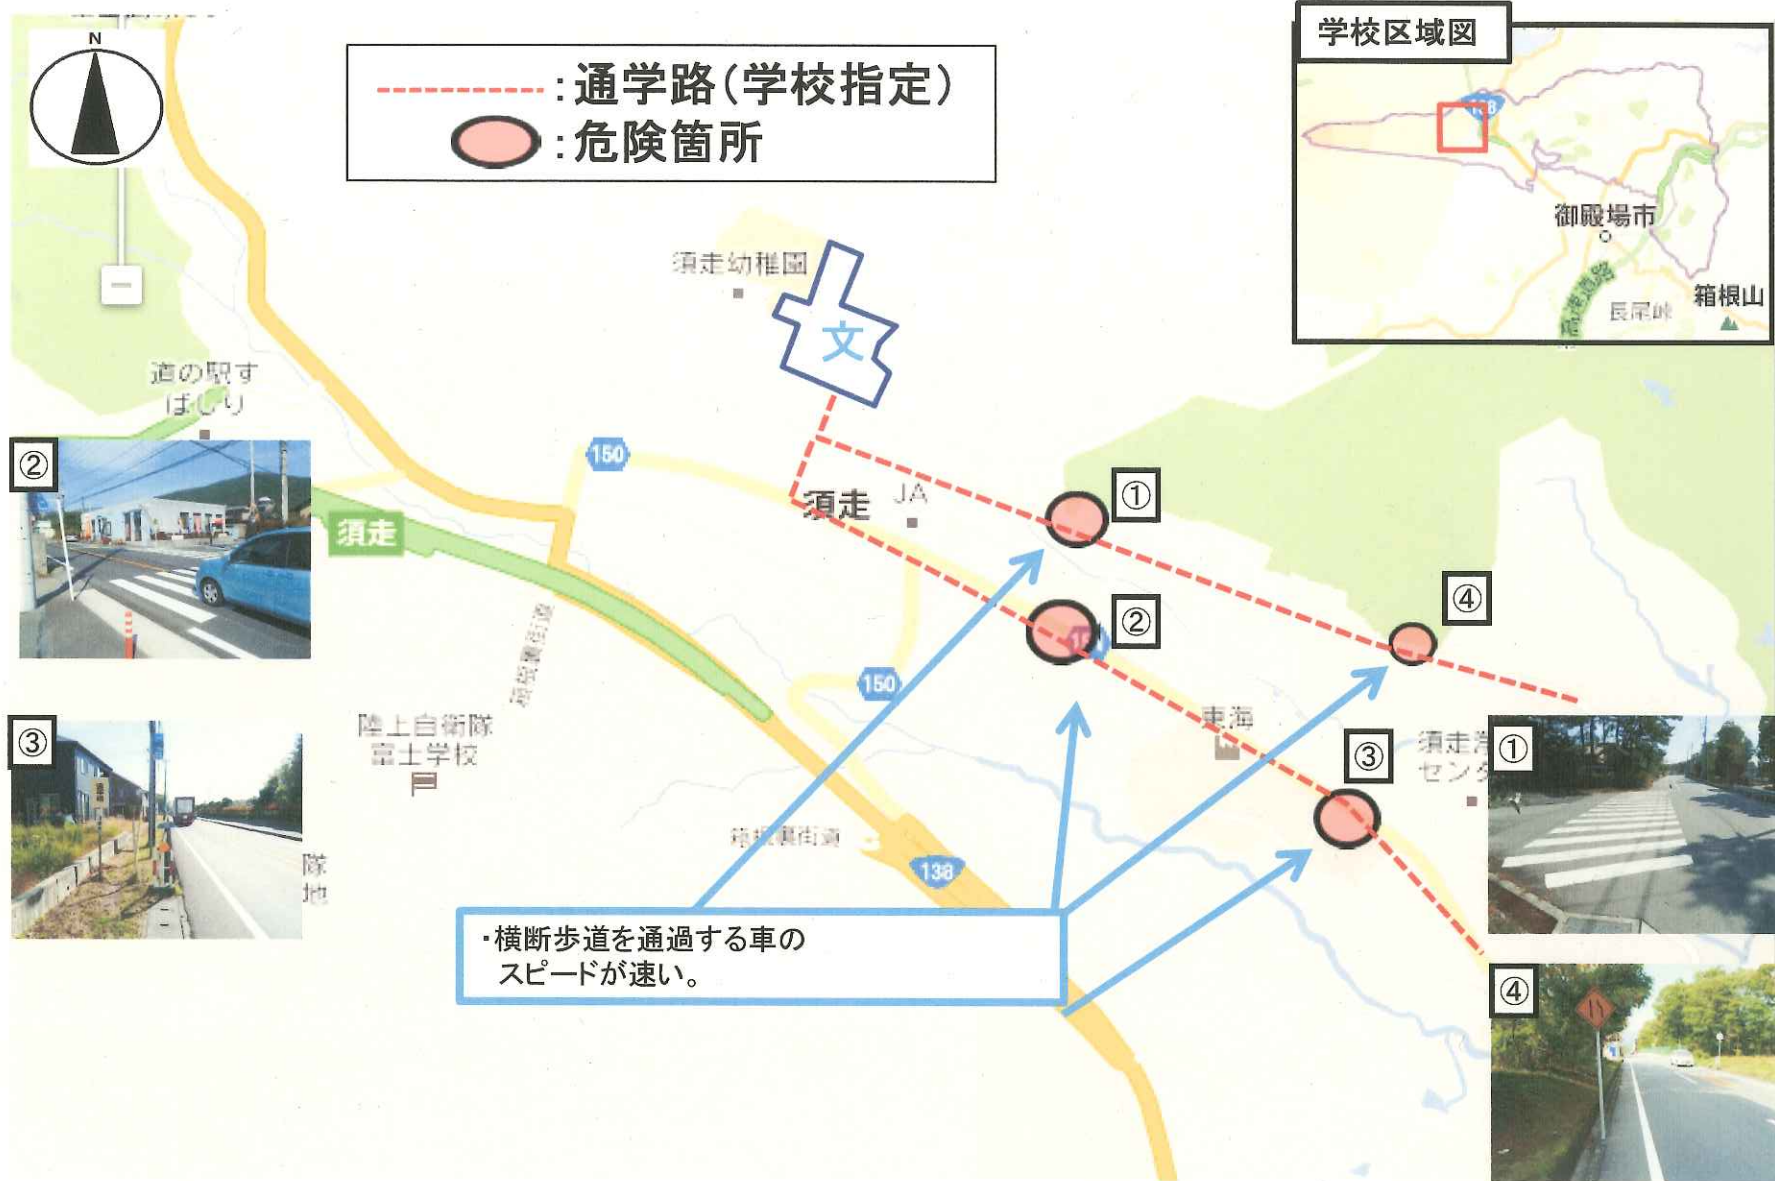

# 静岡県 小山町 明倫小学校校区 (通学路緊急合同点検 危険箇所)

【合同点検メンバー】教育委員会、小学校、小山町建設課、御殿場警察署

# 静岡県 小山町 足柄小学校校区 (通学路緊急合同点検 危険箇所)

【合同点検メンバー】教育委員会、小学校、小山町建設課、御殿場警察署

# 静岡県 小山町 北郷小学校校区 (通学路緊急合同点検 危険箇所)

【合同点検メンバー】教育委員会、小学校、小山町建設課、御殿場警察署

# 静岡県 小山町 須走小学校校区 (通学路緊急合同点検 危険箇所)

【合同点検メンバー】教育委員会、小学校、小山町建設課、御殿場警察署

--- : 通学路(学校指定)  
 ○ : 危険箇所

・横断歩道を通過する車のスピードが速い。