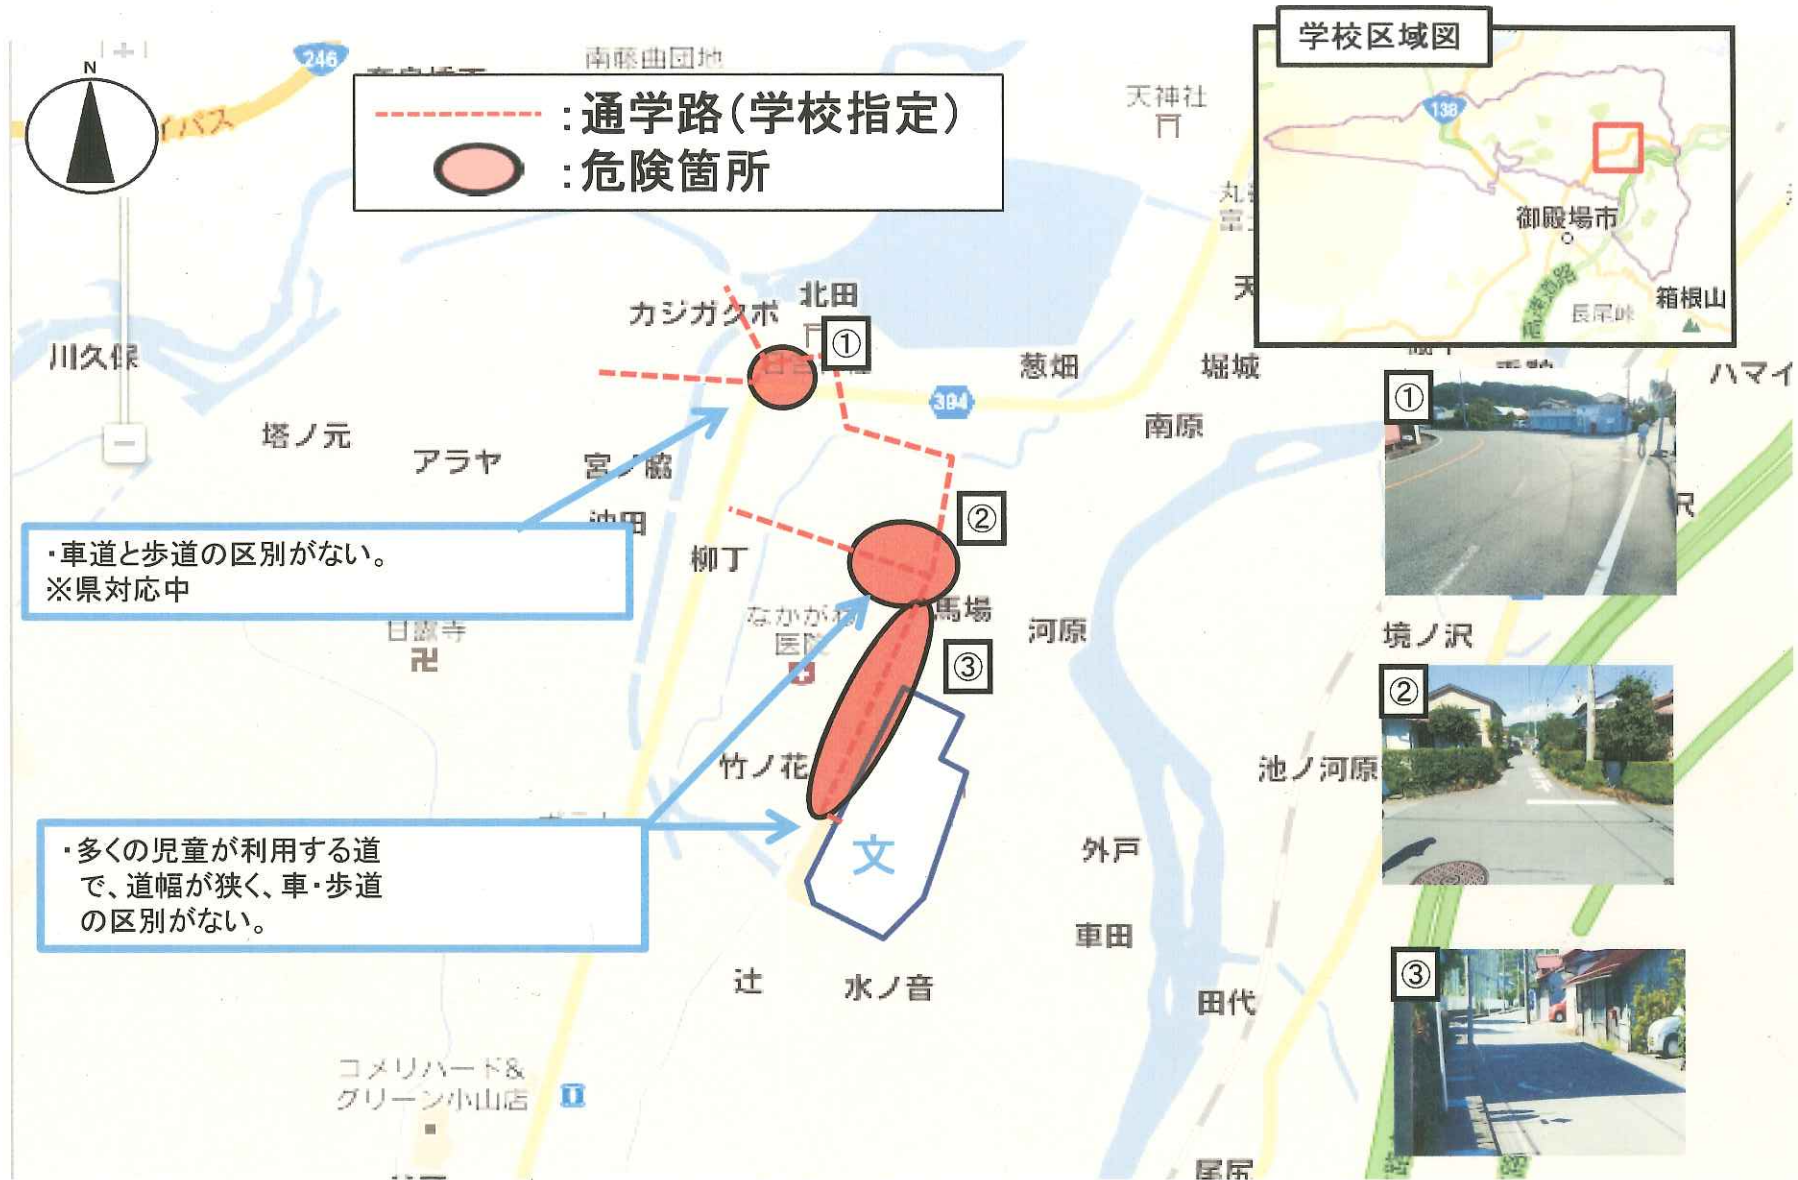

# 静岡県 小山町 成美小学校校区 (通学路緊急合同点検 危険箇所)

【合同点検メンバー】教育委員会、小学校、小山町建設課、御殿場警察署

# 静岡県 小山町 明倫小学校校区 (通学路緊急合同点検 危険箇所)

【合同点検メンバー】教育委員会、小学校、小山町建設課、御殿場警察署

# 静岡県 小山町 足柄小学校校区 (通学路緊急合同点検 危険箇所)

【合同点検メンバー】教育委員会、小学校、小山町建設課、御殿場警察署

# 静岡県 小山町 須走小学校校区 (通学路緊急合同点検 危険箇所)

【合同点検メンバー】教育委員会、小学校、小山町建設課、御殿場警察署

--- : 通学路(学校指定)  
 ○ : 危険箇所

・横断歩道を通過する車のスピードが速い。