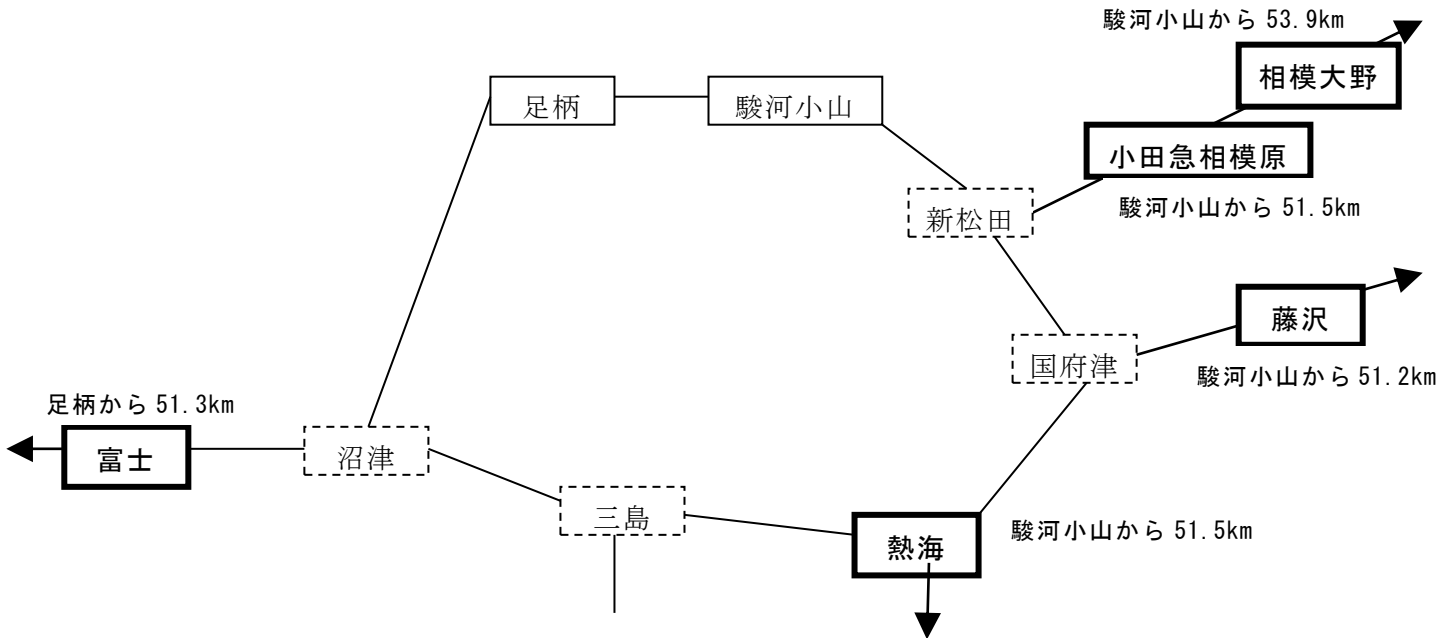

遠距離通学の例

○町内の駅から遠距離通学

- ・ 鉄道利用距離の合計が片道 50km 以上の通学

○町外の駅から鉄道利用する場合（新松田駅、御殿場駅から鉄道利用するなど）

- ・ 対象となる例