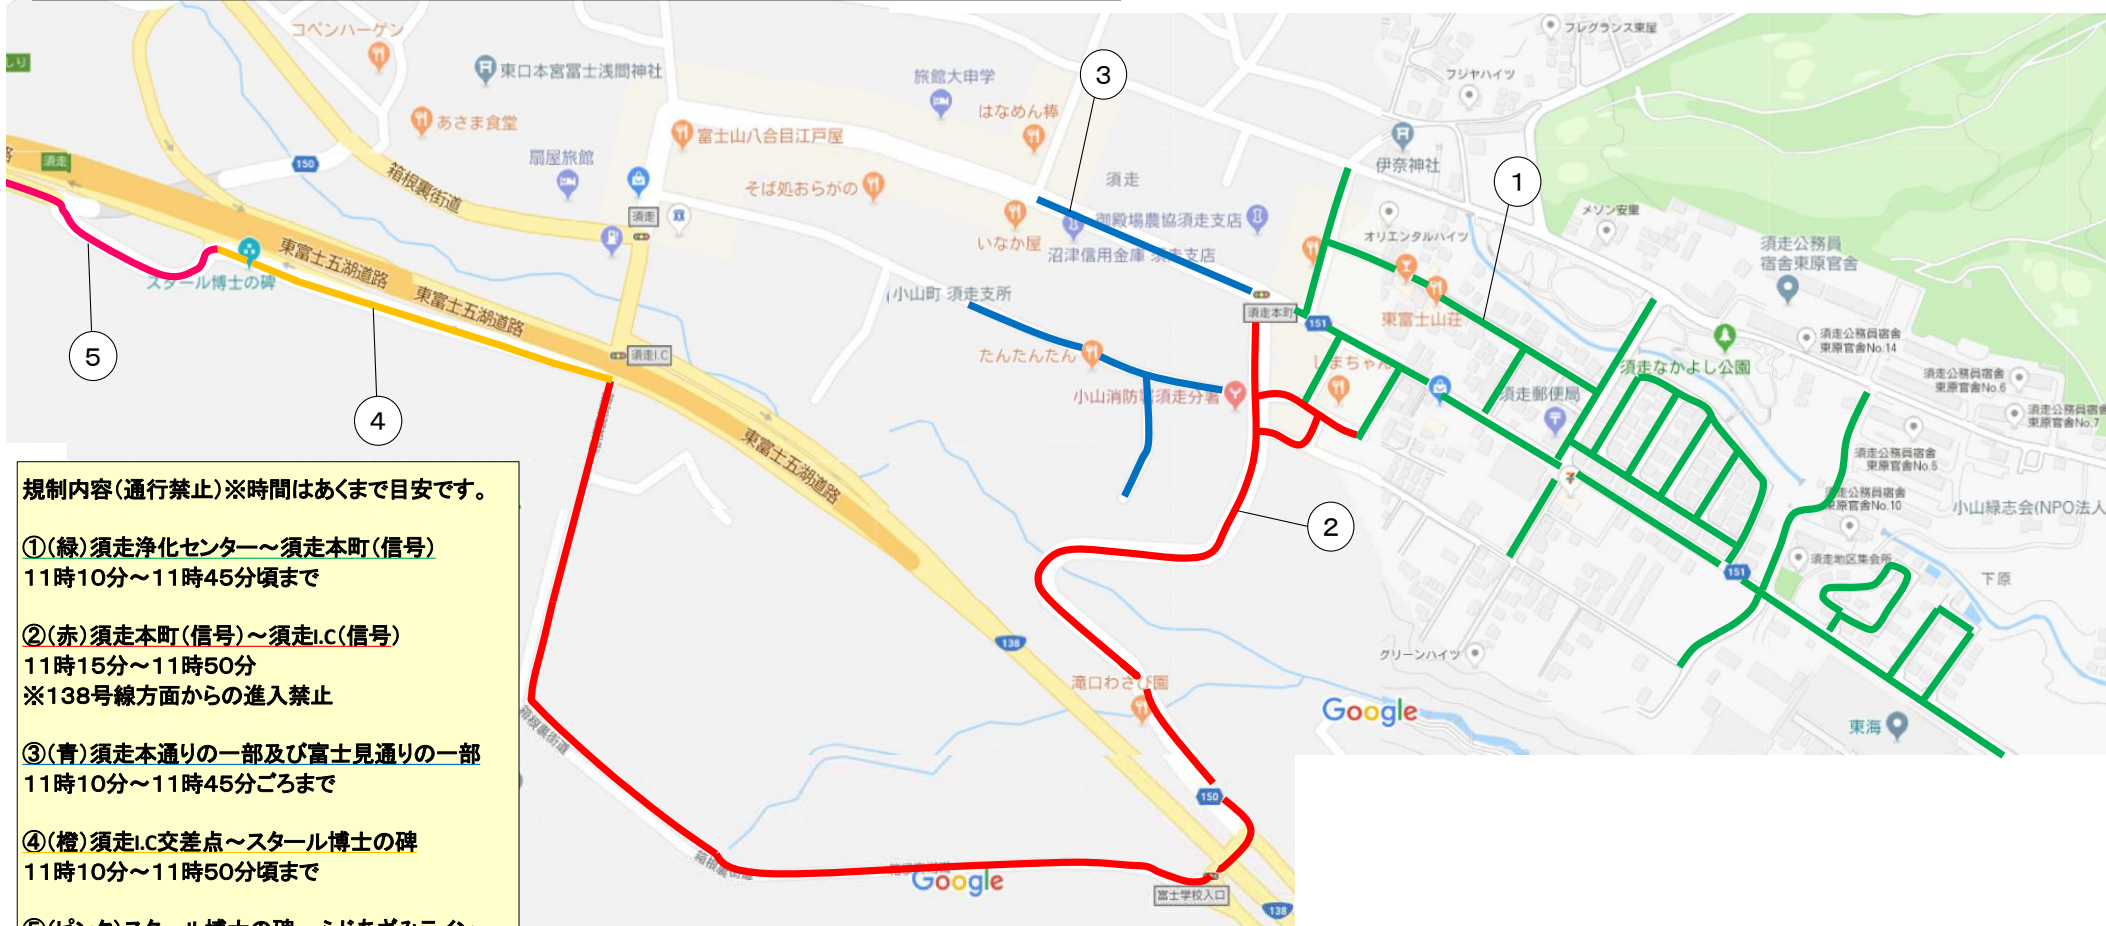

### ③第21回 ツアー・オブ・ジャパン 富士山ステージ 交通規制図

規制内容(通行禁止)※時間はあくまで目安です。

①(緑)須走浄化センター～須走本町(信号)

11時10分～11時45分頃まで

②(赤)須走本町(信号)～須走I.C(信号)

11時15分～11時50分

※138号線方面からの進入禁止

③(青)須走本通りの一部及び富士見通りの一部

11時10分～11時45分ごろまで

④(橙)須走I.C交差点～スタール博士の碑

11時10分～11時50分頃まで

⑤(ピンク)スタール博士の碑～ふじあざみライン

11時00分～15時00分頃まで

※規制区間に入る横道からの進入、横断、路上駐車も出来ません。