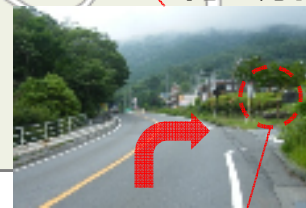

町内巡回バスのバス停。

③矢印の方向に進むとハイキング道へ。
富士箱根トレイルマップや道標が目印。

①道の駅すばしりを通過。

②セブンイレブンの手前を右折。下記の方向へ曲り、そのまま直進。

道標あり。