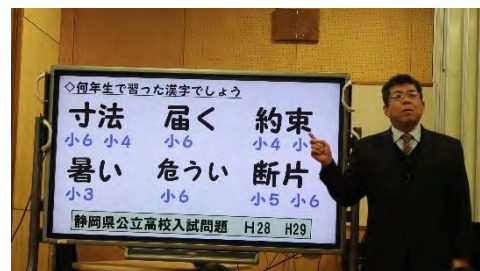

すばしり

小山町立須走中学校 学校だより
平成30年 2月5日(月)発行 第12号

学校教育目標

感性豊かに
学び合い 認め合い
ともに高め合う生徒

残り2か月 1年間の成長を確認して 新たな一歩を踏み出せる準備を進めていこう

1月9日(火)、3学期が始まりました。始業式では、「3学期の抱負」を1年生水野凜さん、2年生小川稜真さん、3年生濱田哲汰さんより発表があり、個人として学年としてどのように取り組んでいくかを力強く述べることができました。始業式後には生徒会主催の「百人一首大会」が行われ、全校生徒が、真剣な眼差しの中にも和気あいの雰囲気を取り合う様子が見られました。

1月30日(火)全校集会では、校長先生より以下のお話がありました。

「漢字」について、小学校や中学校で身に付けるべき漢字はどのくらいあるのだろうかと生徒に投げかけ、パワーポイントで「読み」の問題、「書き」の問題が提示されました。誰もが答えられる問題でした。続いて、「読み」の問題は中学校で学ぶべき内容のものであり、「書き」の問題は小学校で学ぶべきものであることが説明されました。そして、実はこれらの問題は過去の静岡県の公立高校の入試問題であることが明かされました。この例をもとに、最後に全校生徒に臨むこととして、以下の内容が示されました。